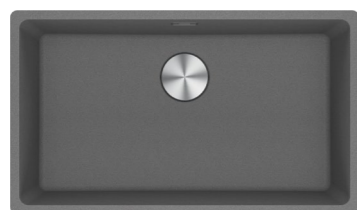

花崗岩 檯面/檯底 單星盆
760 x 440mm (盆深200mm)
建議零售價：HK$ 5,480

Maris
MRG 620-35-35