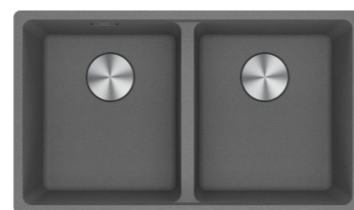

花崗岩 檯面/檯底 單星盆
410 x 440mm (盆深200mm)
建議零售價：HK\$ 4,780

Maris
MRG 610-62

花崗岩 檯面/檯底 單星盆
660 x 440mm (盆深200mm)
建議零售價：HK\$ 5,280

Maris
MRG 610-72

花崗岩 檯面/檯底 單星盆
760 x 440mm (盆深200mm)
建議零售價：HK\$ 5,480

Maris
MRG 620-35-35