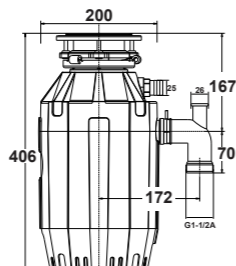

半價 加購：$ **2,640**