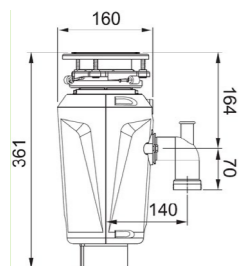

Box BXX 220-74 SBL

銀色不銹鋼 檯面/檯底 雙星盆
780 x 450 x 200mm
建議零售價：HK\$ 4,980

好抵推介4：

買星盆 低至半價 加購廚餘機

全新款式: **NEW**

Turbo Elite Slimline SLIM50

工作模式：連續運作型
產品尺寸：160ø x 361mm
磨內膽容量：860ml
功率：372W
摩打馬力：0.5HP
摩打轉速：2,600RPM
摩打類型：高扭矩雙磁摩打
開關：內置空氣傳動安全開關
安裝系統：專業三點卡扣
保養期：2年
建議零售價：\$2,880