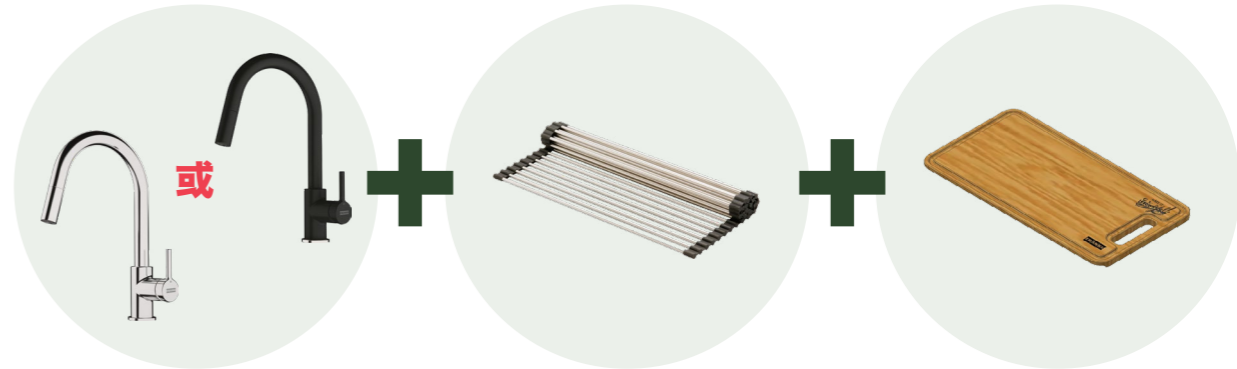

好抵推介2：買一送三

KNG系列星盆

購買 極光白色 / 岩灰色 / 隕石灰色花崗岩星盆 即送 鍍鉻色 星盆龍頭，

購買 瑪瑙黑色花崗岩星盆 即送 瑪瑙黑色 星盆龍頭，

再送 卷墊 加送 砧板：

送

CT 933C

鍍鉻色可拉出星盆龍頭

建議零售價：HK$ 1,880

CT 933G

瑪瑙黑色可拉出星盆龍頭

建議零售價：HK$ 1,880

210-427

卷墊

尺寸 298 x 410mm

建議零售價：HK$ 270

200-292

砧板

尺寸 430 x 225 x 18mm

建議零售價：HK$ 160

隕石灰 新色

強勢登場

回歸自然色彩 彰顯廚房個性

極光白

岩灰色

隕石灰 NEW

瑪瑙黑色

Kubus 2 KNG 110-37

花崗岩 檯底 單星盆
410 x 460mm (盆深200mm)
建議零售價：HK$ 5,380

Kubus 2 KNG 110-52

花崗岩 檯底 單星盆
560 x 460mm (盆深200mm)
建議零售價：HK$ 6,180

全新顏色
隕石灰

Kubus 2 KNG 120

花崗岩 檯底 雙星盆
760 x 440mm (盆深200mm)
建議零售價：HK$ 6,680

全新顏色
隕石灰