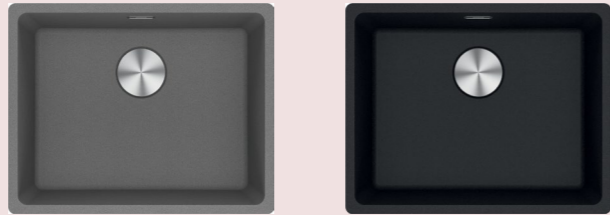

Maris MRG 610-52

花崗岩 檯面/檯底 單星盆
560 x 440mm (盆深200mm)
原建議零售價：HK$ 5,080

一口價：$3,080

sale