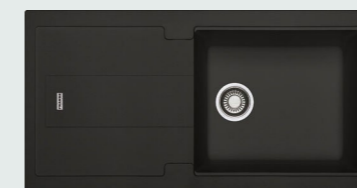

CT 933G
瑪瑙黑色可拉出星盆龍頭
建議零售價：HK$ 1,880

210-414
卷墊
尺寸 468 x 440mm
建議零售價：HK$ 420

200-310
砧板
尺寸 532 x 280mm
建議零售價：HK$ 240

Bali
BLG 611-97