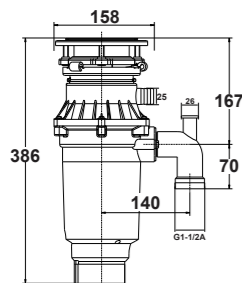

工作模式：連續運作型
 產品尺寸：158ø x 386mm
 磨內膽容量：1,400ml
 功率：550W
 摩打馬力：0.75HP
 摩打轉速：2,700RPM
 摩打類型：高扭矩雙磁摩打
 開關：內置空氣傳動安全開關
 安裝系統：專業三點卡扣
 保養期：2年

建議零售價：\$ **2,880**

Turbo Elite TE-125

工作模式：連續運作型
 產品尺寸：200ø x 406mm
 研磨內膽容量：1,400ml
 功率：930W
 摩打馬力：1.25HP
 摩打轉速：2,800RPM
 摩打類型：高扭矩雙磁摩打
 開關：內置空氣傳動安全開關
 安裝系統：專業三點卡扣
 保養期：2年