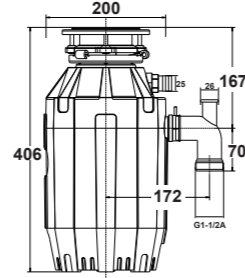

廚餘機詳細資料

Q1：下水式廚餘機如何運作？

下水式廚餘機是安裝在廚房星盤去水位置，利用機內的摩打和研磨部件，將廚餘磨碎成2mm以下微小顆粒，並透過水流將顆粒經去水管道排走，減少進入堆填區的食物垃圾量。

Q2：廚餘機安全嗎？使用後容易塞去水喉嗎？

十分安全的。研磨碟距離星盆表面15cm，去水位置亦設有橡膠蓋作保護用途，廚餘機是透過研磨碟旋轉運作，所以機內並不存在任何鋒利物或刀片；打碎後的廚餘顆粒為2mm以下，須經過機內的過濾孔才能排至去水喉，已和水混合的廚餘顆粒屬流質狀態，不是黏狀，因此容易帶走，不易塞喉管。

Q3：廚餘機開關掣離水龍頭那麼近，會有觸電危險嗎？

不會的。廚餘機開關掣是氣動式開關，並沒有連接電源，操作是透過氣壓啟動或關閉廚餘機，即使手濕時亦可安全使用。

Q4：平日如何維護廚餘機？

- 運作時使用室溫水，可幫助凝固油脂或脂肪，使它們更容易研磨並防止堵塞。
- 逐漸把廚餘掃入廚餘機內，不要把廚餘機填滿廚餘才開機。
- 偶爾研磨小柑橘類水果皮或冰塊，可幫助清潔研磨部件並減少異味

Q5：什麼可以放入廚餘機？

適合放入的廚餘：水果、蔬菜、咖啡渣、茶葉、蛋殼、蝦殼、蟹殼、骨頭（魚骨、雞胗骨、雞翼骨、豬肋骨、牛仔骨等）、肉類。

不適合放入的廚餘：大型骨頭（整隻豬腿骨）、硬殼（生蠔殼、魚鱗）、高纖維植物（蔗）和高黏度食物（香口膠、芝士）；非食品類（紙巾、塑膠、金屬）

Q6：如何知道家裡合適安裝Franke廚餘機及標準安裝包括什麼？

可參考以上 QR Code 查看安裝需知及標準安裝額外收費表，初步了解閣下廚房位置，我們亦提供免費上門睇位服務，安排師傅到場睇位。