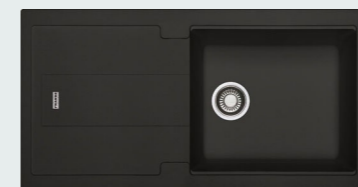

Maris
花崗岩 檯面 單星盆
780 x 500mm (盆深200mm)
建議零售價：HK\$ 5,580

MRG 620-34-34 FTL

NEW

Maris
花崗岩 檯面 雙星盆
760 x 500mm (盆深200mm)
建議零售價：HK\$ 6,080

BLG系列星盆

購買 瑪瑙黑色花崗岩星盆 即送 瑪瑙黑色 星盆龍頭，
 再送 卷墊 加送 砧板：

BLG 611-97

Bali
瑪瑙黑色花崗岩 檯底 單星盆
970 x 500mm
建議零售價：HK\$ 5,680