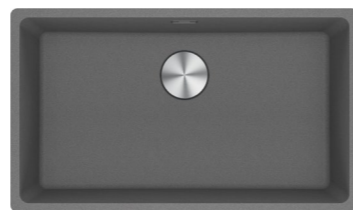

MRG 610-72

NEW

Maris
花崗岩 檯面/檯底 單星盆
760 x 440mm (盆深200mm)
建議零售價：HK$ 5,480