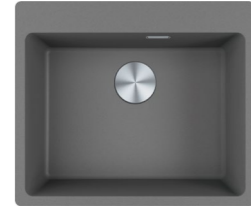

MRG 610-54 FTL

NEW

Maris
花崗岩 檯面 單星盆
590 x 500mm (盆深200mm)
建議零售價：HK$ 5,180