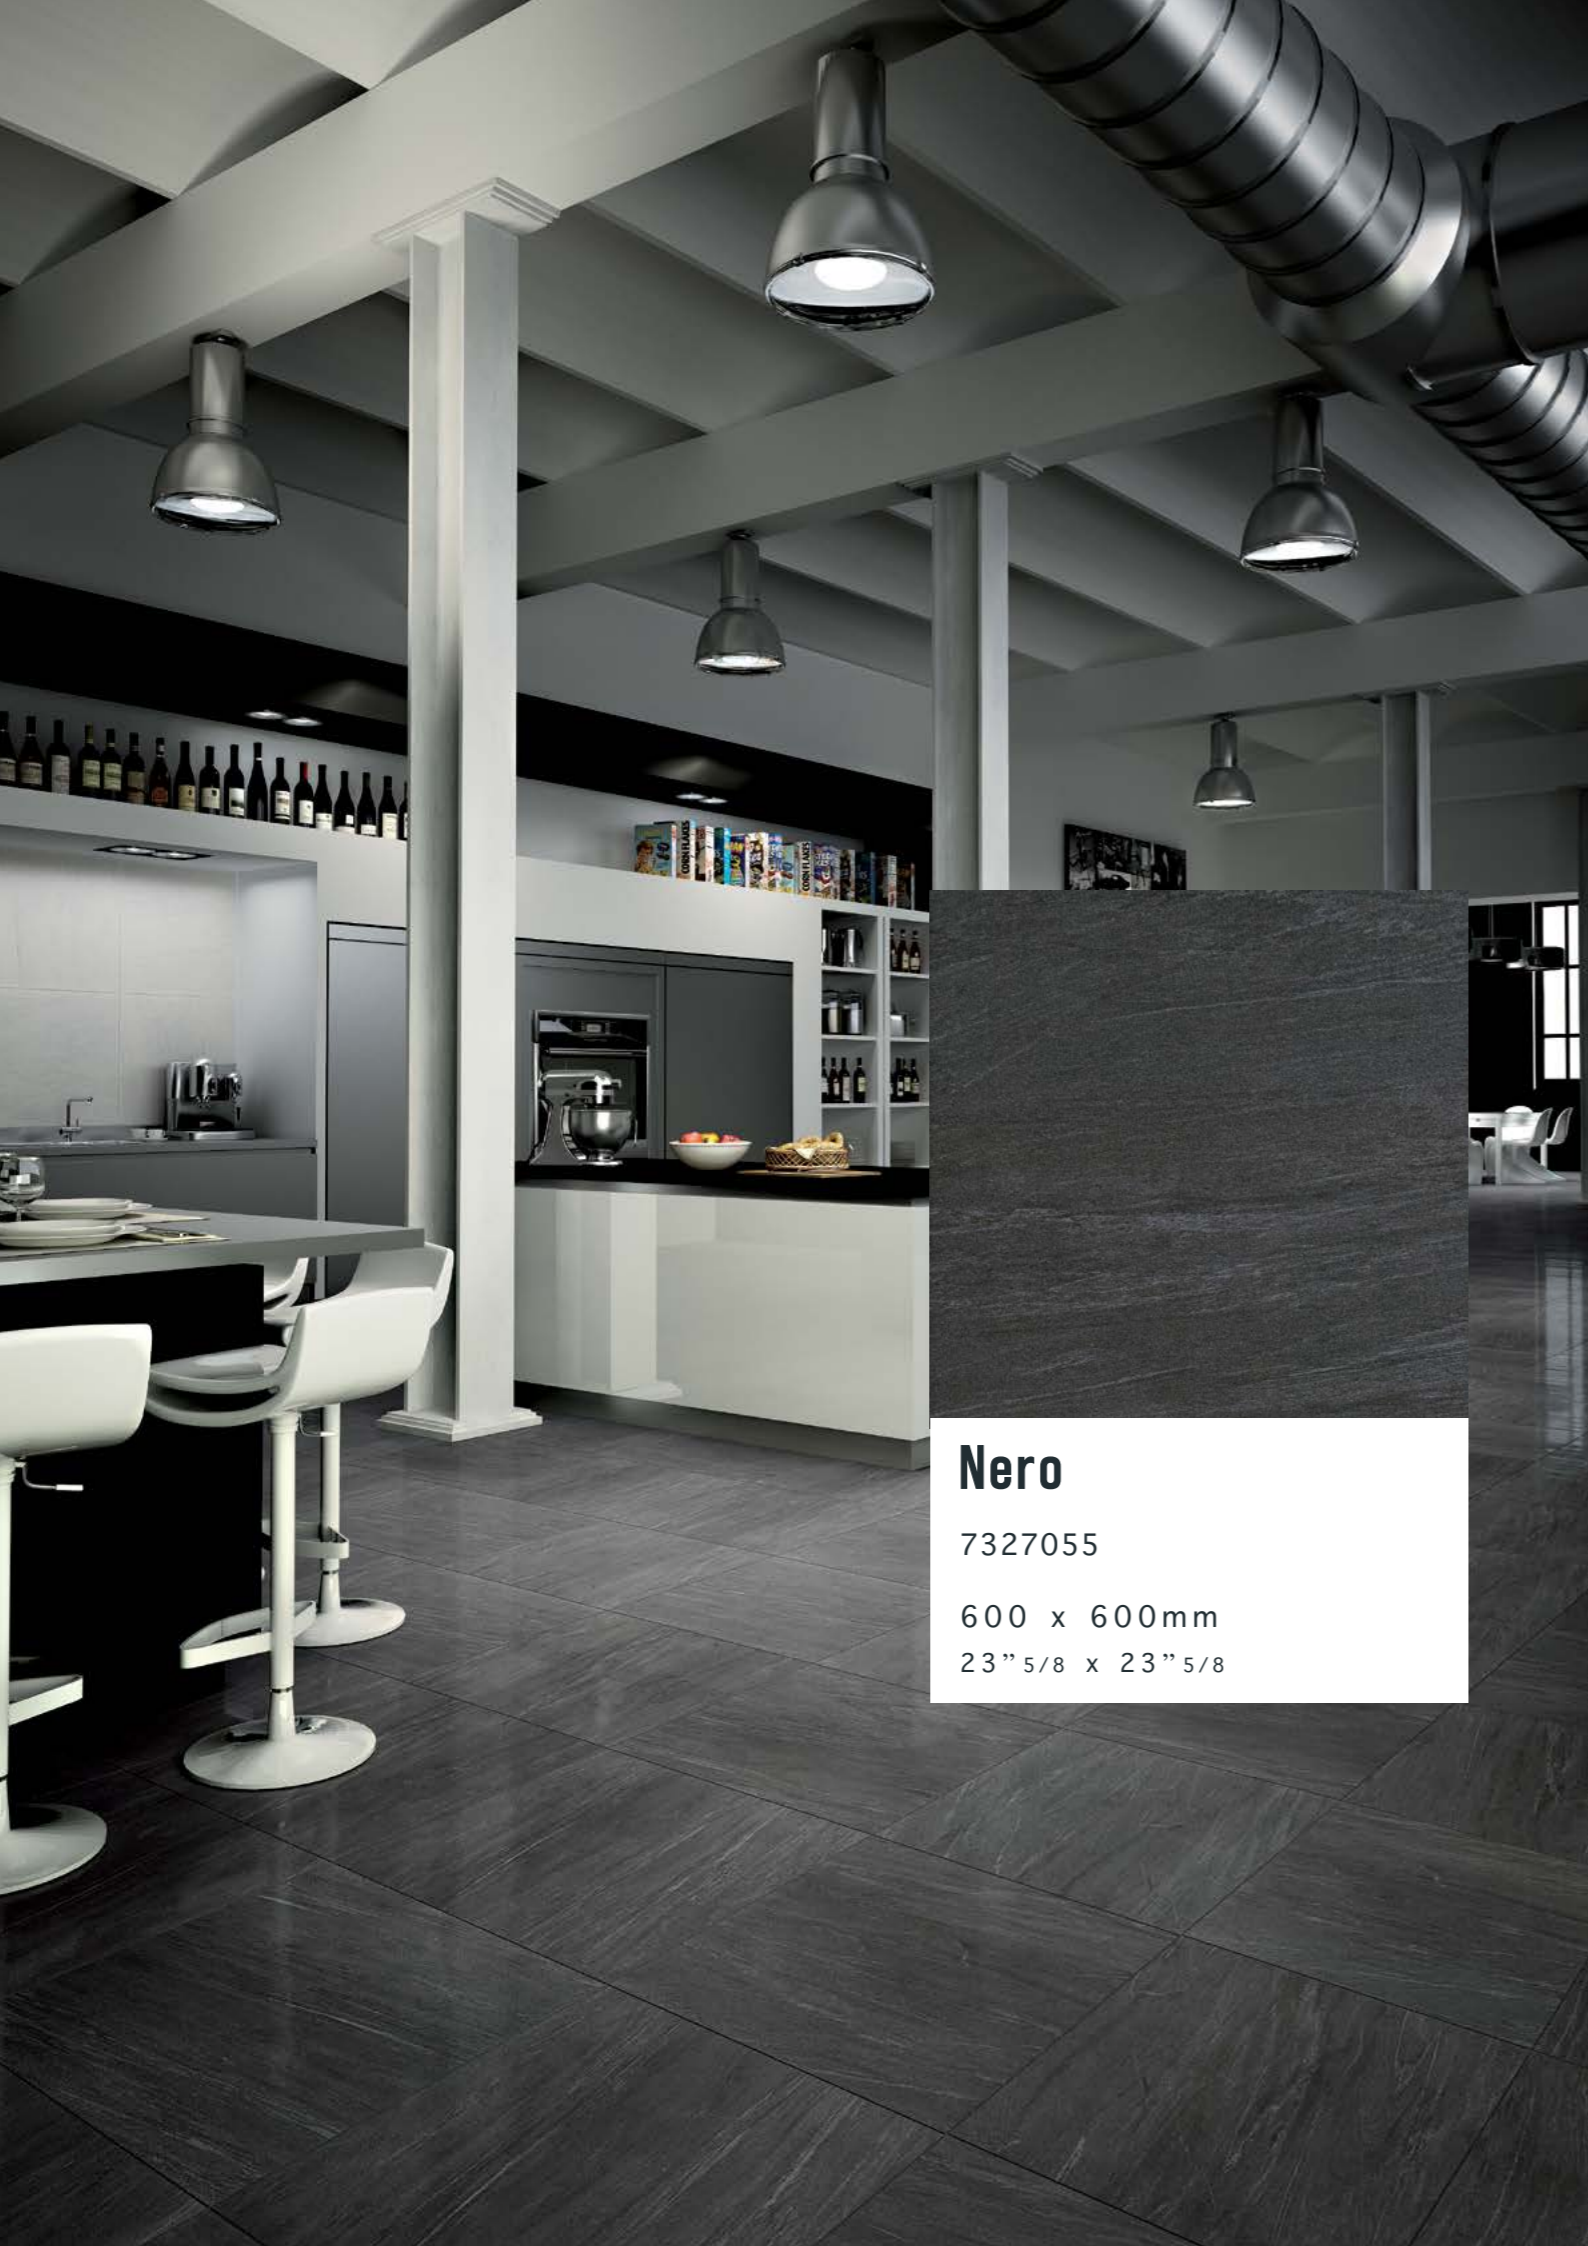

ALFALUX

Valmalenco

Valmalenco

Bianco

7327045

600 x 600mm
23" 5/8 x 23" 5/8

Crema

8200490

600 x 600mm
23" 5/8 x 23" 5/8

Pietre Pure

Nero

7327055

600 x 600mm
23" 5/8 x 23" 5/8

Ostuni

8331935

600 x 600mm
23" 5/8 x 23" 5/8