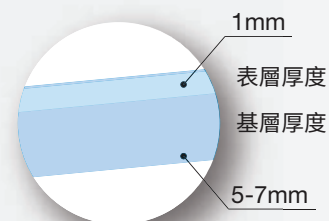

Roca 浴缸材質比較

鑄鐵浴缸：重量：100kg

壓克力浴缸：重量：25kg

Cast Iron Bathtubs
鑄鐵浴缸

HAITI

TAMPA

鑄鐵搪瓷浴缸，嵌入式安裝，防滑底部，安全接地。

A234150000	\$16,500	1700	700
------------	----------	------	-----