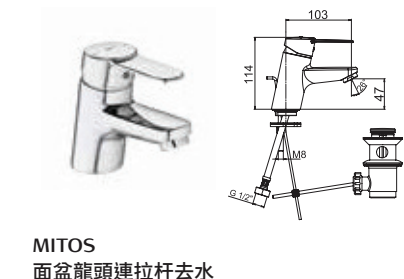

ATTIC
浴缸龍頭連花灑

ATTIC
淋浴龍頭連花灑

ATTIC
座枱浴缸龍頭連花灑

L20
面盆龍頭

L20
高身面盆龍頭

L20
浴缸龍頭

L20
面盆龍頭

L20
中高身面盆龍頭

L20
高身面盆龍頭連拉杆去水

L20
浴缸龍頭連花灑

VELA
面盆龍頭

VELA
高身面盆龍頭

VELA
掛牆式浴缸龍頭連花灑

ALFA
面盆龍頭

ALFA
浴缸龍頭連花灑

MITOS
面盆龍頭連拉杆去水