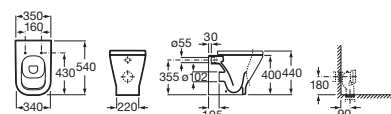

THE GAP RIMLESS 座地式座廁

A347737000	地排或橫排自由咀	
配 A801472004	歐樂油壓式廁板	$4,560

*可選配Multiclean®X 柔方形電子廁板A804036005, A804020005, A804042005