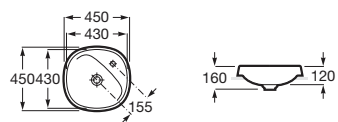

BEYOND 半嵌入式枱上盆

A3270B7000 白色 450x450mm

$7,820

*此款不設滿水孔裝置