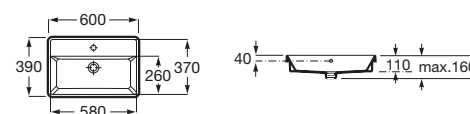

THE GAP ROUND 半枱上盆

* A3270Y3000	白色 ø390mm	\$1,880
--------------	-----------	---------

THE GAP ROUND 枱上盆 (有龍頭孔)

A3270Y4000 白色 ø400mm \$1,980

THE GAP ROUND 半嵌入式枱上盆

* A3270Y5000 白色 550x390mm \$2,480

THE GAP 半嵌入式枱上盆 (有龍頭孔)