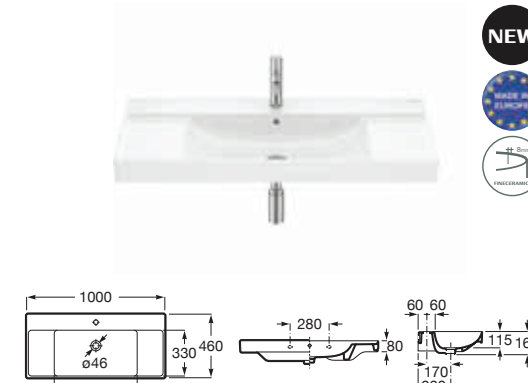

NEW

ONA 掛牆盆

A32768A000 白色 1000x460mm $5,440