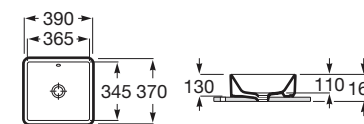

A347737000	地排或橫排自由咀	
配 A801472004	歐樂油壓式廁板	\$4,560

*可選配Multiclean®X 柔方形電子廁板A804036005, A804020005, A804042005

THE GAP ROUND 枱上盆

A3270Y0000	白色 550x400mm	\$3,300
------------	--------------	---------

THE GAP SQUARE 枱上盆