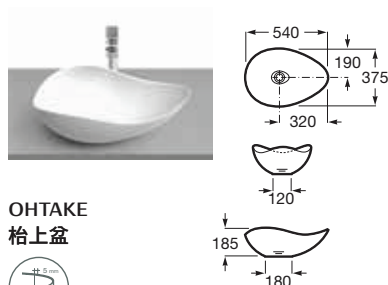

A327A15000 白色 ø375mm \$7,740

*此款不設滿水孔裝置

OHTAKE
枱上盆

A327A13640 瑪瑙色 540x375mm \$9,100

*此款不設滿水孔裝置

OHTAKE
枱上盆

A327A13000 白色 540x375mm \$8,040

*此款不設滿水孔裝置