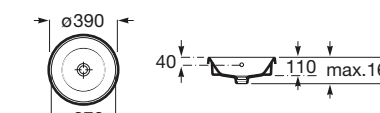

THE GAP ROUND 枱上盆

A3270MK000	白色 ø400mm	\$2,280
------------	-----------	---------

THE GAP ROUND 枱上盆

A3270Y1000	白色 550x390mm	\$3,100
------------	--------------	---------

THE GAP SQUARE 枱上盆

A3270MN000	白色 600x420mm	\$3,520
------------	--------------	---------