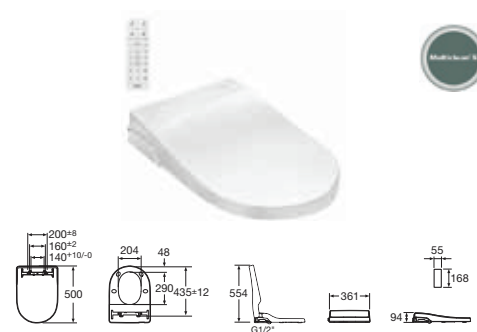

FEATURES 特點 MULTICLEAN® X PREMIUM 尊貴型

 Configurable night light with long-life LEDs LED夜光設置	 Slim technology integrated in the seat 一體化纖薄技術	 User detection 用戶偵測	 Self-cleaning nozzle 自動清潔噴嘴	 Deodorizer function 除臭功能	 Heated seat with adjustable temperature 加熱座圈,可調整溫度	 Soft-close seat and cover 緩降座圈和蓋板
 Ergonomic seat design 座圈人體工程學設計	 Nozzle with removable tip 噴頭可拆	 Antibacterial seat 抗菌座圈	 Power saving mode 省電模式	 尊貴型使用需知		

Remote control 控制器

MULTICLEAN® X PREMIUM ROUND

A804038005 尊貴圓形電子廁板 $10,500

* 可與Ona, N-Meridian, The Gap Round, The Gap Round Rimless座地, The Gap Round Rimless掛牆, Giralda, Giralda連體, Atis, Atis連體座廁配套使用。