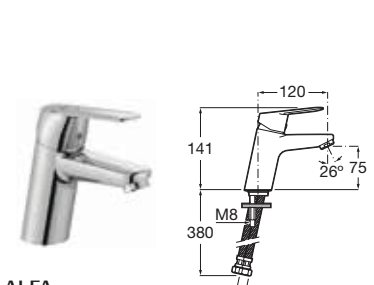

ATTIC
浴缸龍頭連花灑

ATTIC
淋浴龍頭連花灑

ATTIC
座枱浴缸龍頭連花灑

L20
面盆龍頭

L20
高身面盆龍頭

L20
浴缸龍頭

L20
面盆龍頭

L20
中高身面盆龍頭

L20
高身面盆龍頭連拉杆去水

L20
浴缸龍頭連花灑

VELA
面盆龍頭

VELA
高身面盆龍頭

VELA
掛牆式浴缸龍頭連花灑

ALFA
面盆龍頭

ALFA
浴缸龍頭連花灑

MITOS
面盆龍頭連拉杆去水