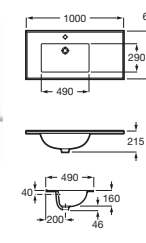

VICTORIA-N
一體式面盆

A32799B000 白色 1005x460mm \$3,000

DIVERTA
半掛面盆

A32711S000 白色 500x450mm \$3,180

THE GAP
半掛面盆

A32747P00C 白色 550x410mm \$1,960

DEBBA
一體式面盆 (右翼)

A32799Y000 白色 1000x490mm \$2,180