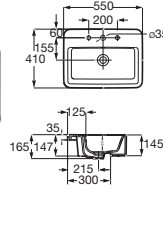

VICTORIA-N
一體式面盆

A32799B000 白色 1005x460mm \$3,000

DIVERTA
半掛面盆

A32711S000 白色 500x450mm \$3,180

THE GAP
半掛面盆

A32747P00C 白色 550x410mm \$1,960

DEBBA
一體式面盆 (右翼)

A32799Y000 白色 1000x490mm \$2,180