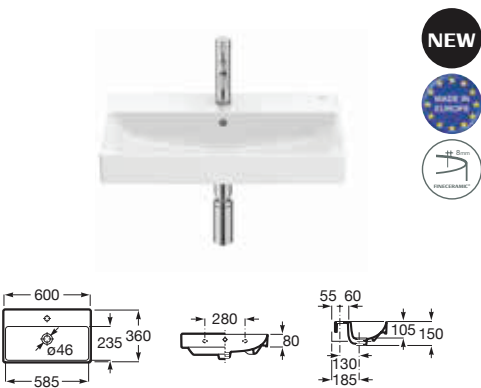

NEW

ONA 掛牆盆

A327684000 白色 600x360mm $3,360