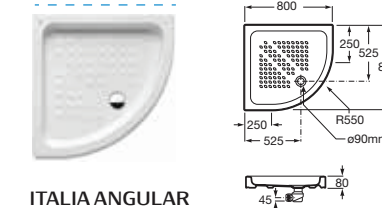

ITALIA ANGULAR

A3740HM000	800x800mm	$2,280