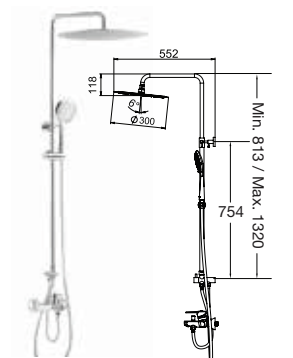

MITOS
圓形雨淋淋浴柱 (ø300mm)
(可調校高度)

A5D0A81C0N $3,600