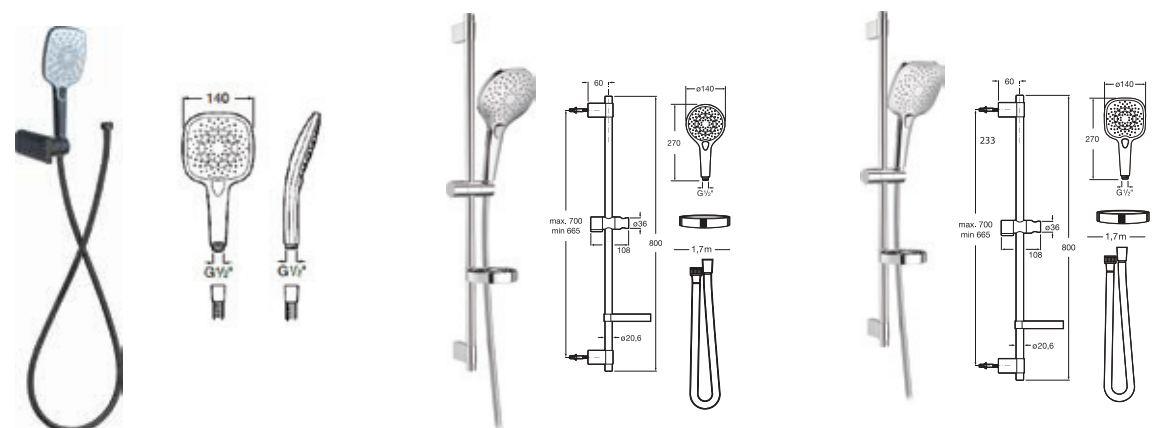

PLENUM ROUND
圓形140/3F
3速企柱花灑套裝

PLENUM SQUARE
方形140/3F
3速企柱花灑套裝

L20 / ATLAS
花灑套裝