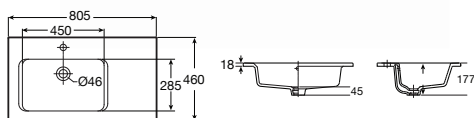

THE GAP 一體式面盆

A3279AE00C 白色 605x460mm \$2,580

NEW

THE GAP 一體式面盆 (雙盆)

A3279A0000 白色 1190x460mm \$3,320

NEW

THE GAP 一體式面盆 (右翼)

A3279AF00C 白色 805x460mm \$3,160