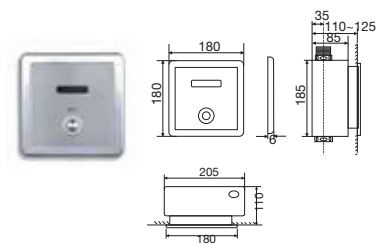

SETRONIC
座廁感應器 (只供淡水使用)

Z506903010 $6,500