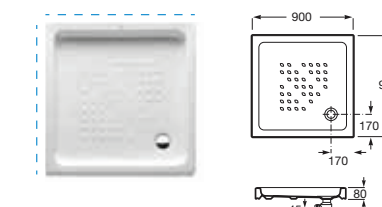

ITALIA ANGULAR

A3740HL000	900x900mm	\$2,740
------------	-----------	---------

ITALIA SQUARE

A3740HK000	700x700mm	\$1,940
------------	-----------	---------

ITALIA SQUARE

A3740HJ000	800x800mm	\$2,280
------------	-----------	---------