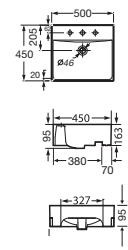

VICTORIA-N
一體式面盆

A32799B000 白色 1005x460mm \$3,000

DIVERTA
半掛面盆

A32711S000 白色 500x450mm \$3,180

THE GAP
半掛面盆

A32747P00C 白色 550x410mm \$1,960

DEBBA
一體式面盆 (右翼)

A32799Y000 白色 1000x490mm \$2,180