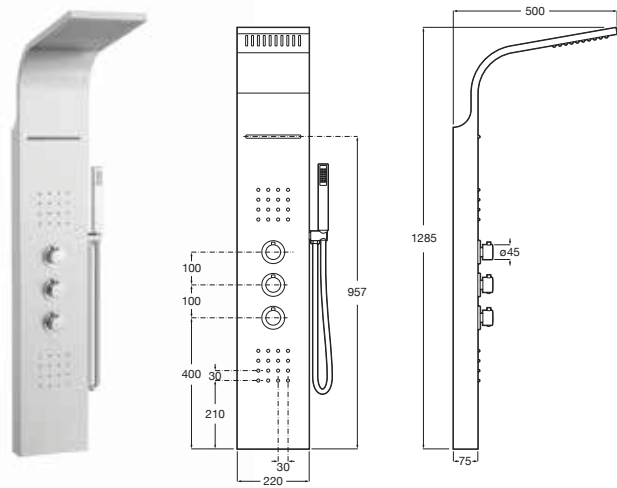

Z81632000H \$2,750

L20-E
高速感應乾手機

Z816770C0N \$5,100

SETRONIC
座廁感應器 (只供淡水使用)

Z506903010 \$6,500

Enjoy the rain in
your bathroom

Essential 2.0

Shower Column
淋浴柱

EVOLUTION

Shower Kit
企柱花灑套裝

RAINSENSE

EVOLUTION 恆溫淋浴柱 (5個出水位)

水力按摩種類:

安裝說明
相關連結

* A5A9B8BC00 \$13,500

ESSENTIAL 恆溫淋浴柱 (3個出水位)