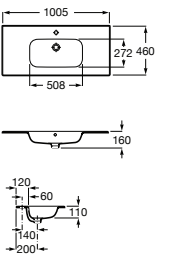

A32799B000 白色 1005x460mm $3,000

DIVERTA
半掛面盆

A32711S000 白色 500x450mm $3,180