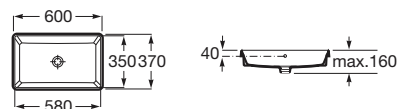

THE GAP 半嵌入式枱上盆

A3270Y8000 白色 600x370mm $2,680