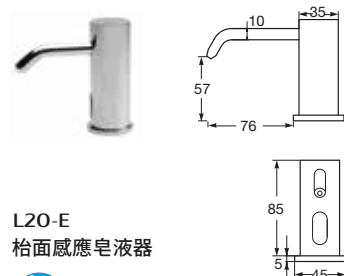

EM1-CC

EM1-CC
電子感應沖廁系統

A822599900 \$1,560

*適用於分體式座廁

L20-E
單冷感應面盆龍頭

Z5A5709C4N (交流電) \$3,100

Z5A5609C4N (電池) \$3,100

L20-E
枱面感應皂液器