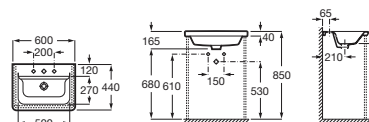

THE GAP 一體式面盆

A327472000 白色 600x440mm $2,100