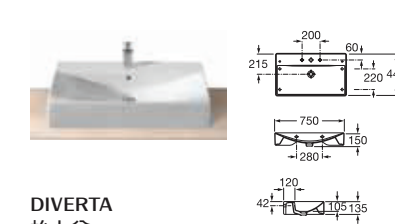

DIVERTA
枱上盆

A327110000 白色 750x440mm $3,920

*可作掛盆使用