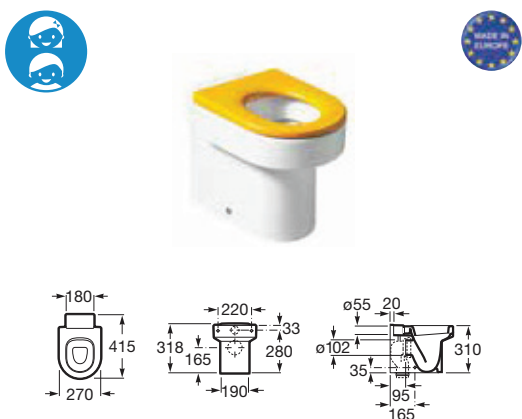

HAPPENING 兒童座廁

A347115000	
配 A801116714	黃色歐樂廁板 $4,560