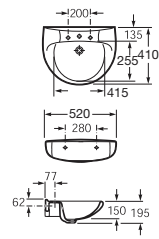

DIVERTA
枱底盆

A32711M000 白色 615x440mm \$1,440

Wall-hung & Semi-recessed Basin
掛牆及半掛面盆

DIVERTA

Vanity Basin
一體式面盆

VICTORIA-N

VICTORIA
掛牆面盆

A327394000 白色 520x410mm \$1,780