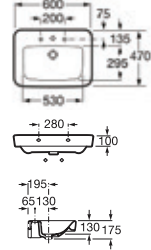

A32751B000 白色 600x470mm $2,080

LAURA
半掛面盆