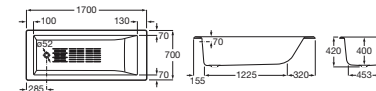

Roca 浴缸材質比較

鑄鐵浴缸：重量：100kg

壓克力浴缸：重量：25kg

Cast Iron Bathtubs
鑄鐵浴缸

HAITI

TAMPA

鑄鐵搪瓷浴缸，嵌入式安裝，防滑底部，安全接地。

A234150000	\$16,500	1700	700
------------	----------	------	-----