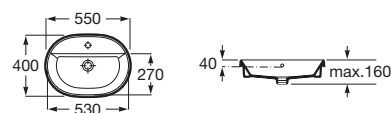

THE GAP 半嵌入式枱上盆

A3270Y6000 白色 550x400mm $2,580

*此款不設滴水孔裝置