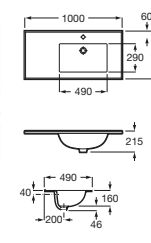

A32799Z000 白色 1000x490mm $2,180