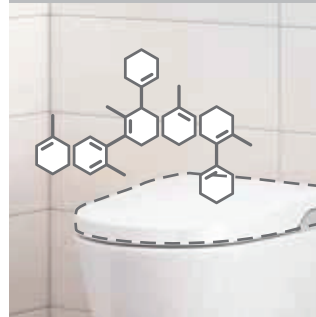

Roca 原廠廁板的選擇

專利SUPRALIT® 抗菌 油壓式廁板

突破採用專利酚醛樹脂製成，極強的抗菌和耐酸鹼性，更耐用更易潔。

專利廁板
相關影片