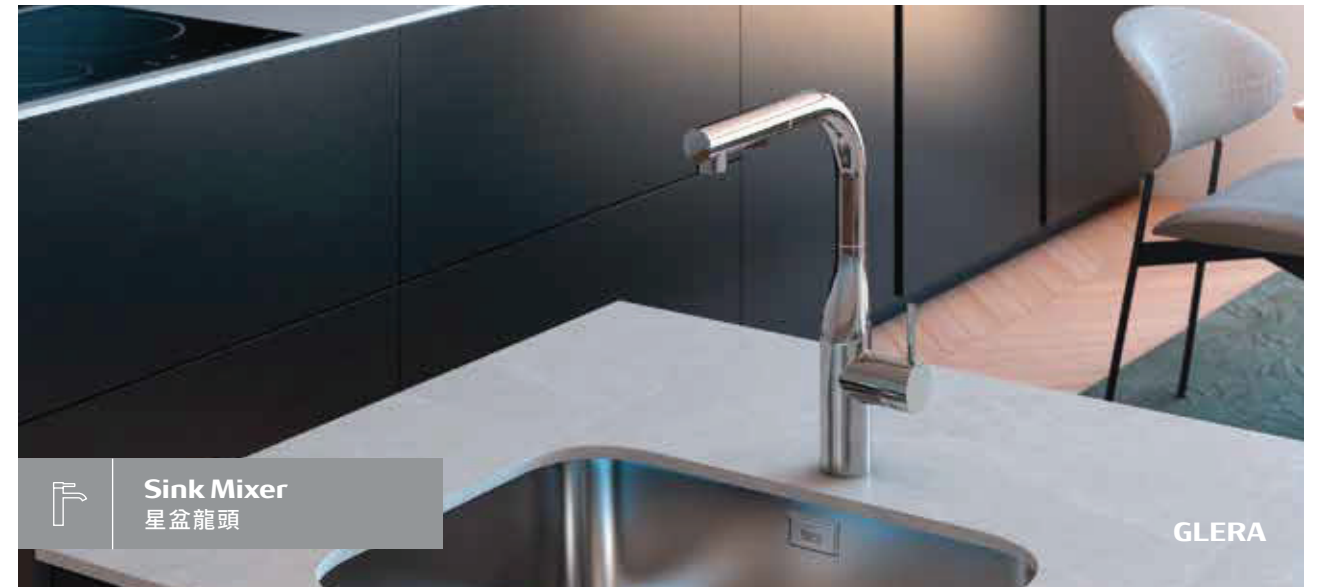

MITOS
浴缸龍頭連花灑

MITOS
浴缸龍頭連花灑

Bring Roca faucet
to your kitchen

Mencia

Sink Mixer
星盆龍頭

GLERA

GLERA
星盆龍頭

NEW