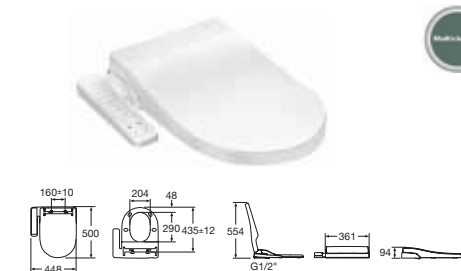

Side control 側面控制

MULTICLEAN® X ADVANCE ROUND

A804025005 尊尚圓形電子廁板 $9,000

* 可與Ona, N-Meridian, The Gap Round, The Gap Round Rimless座地, The Gap Round Rimless掛牆, Giralda, Giralda連體, Atis, Atis連體座廁配套使用。