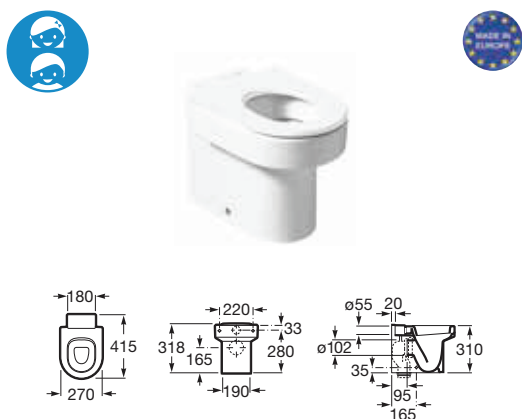

HAPPENING 兒童座廁

A347115000	
配 A801116004	白色歐樂廁板 $4,560