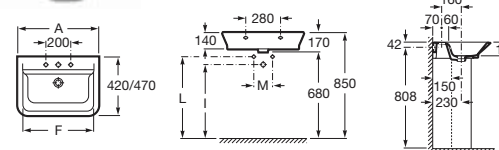

A3270YA000 白色 600x390mm \$2,800

THE GAP 半嵌入式枱上盆

A32747V00C 白色 550x410mm \$2,740

THE GAP 半嵌入式枱上盆

A3270Y6000 白色 550x400mm \$2,580

*此款不設滴水孔裝置

THE GAP SQUARE 半枱上盆

* A3270Y7000 白色 390x370mm \$2,080