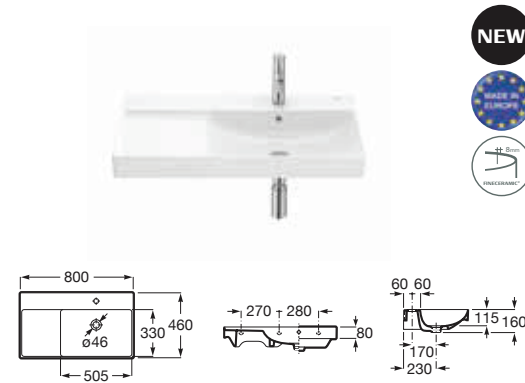

NEW

ONA 掛牆盆

A327688000 白色 800x460mm $3,360