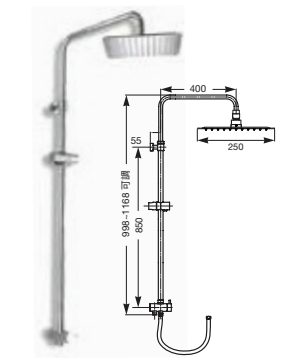

RAINDREAM MOVABLE
方形淋浴柱 (250x250mm)
(方形5mm超薄身花灑頭並可調校高低)

A5B2450C00+AP00033100 $2,700