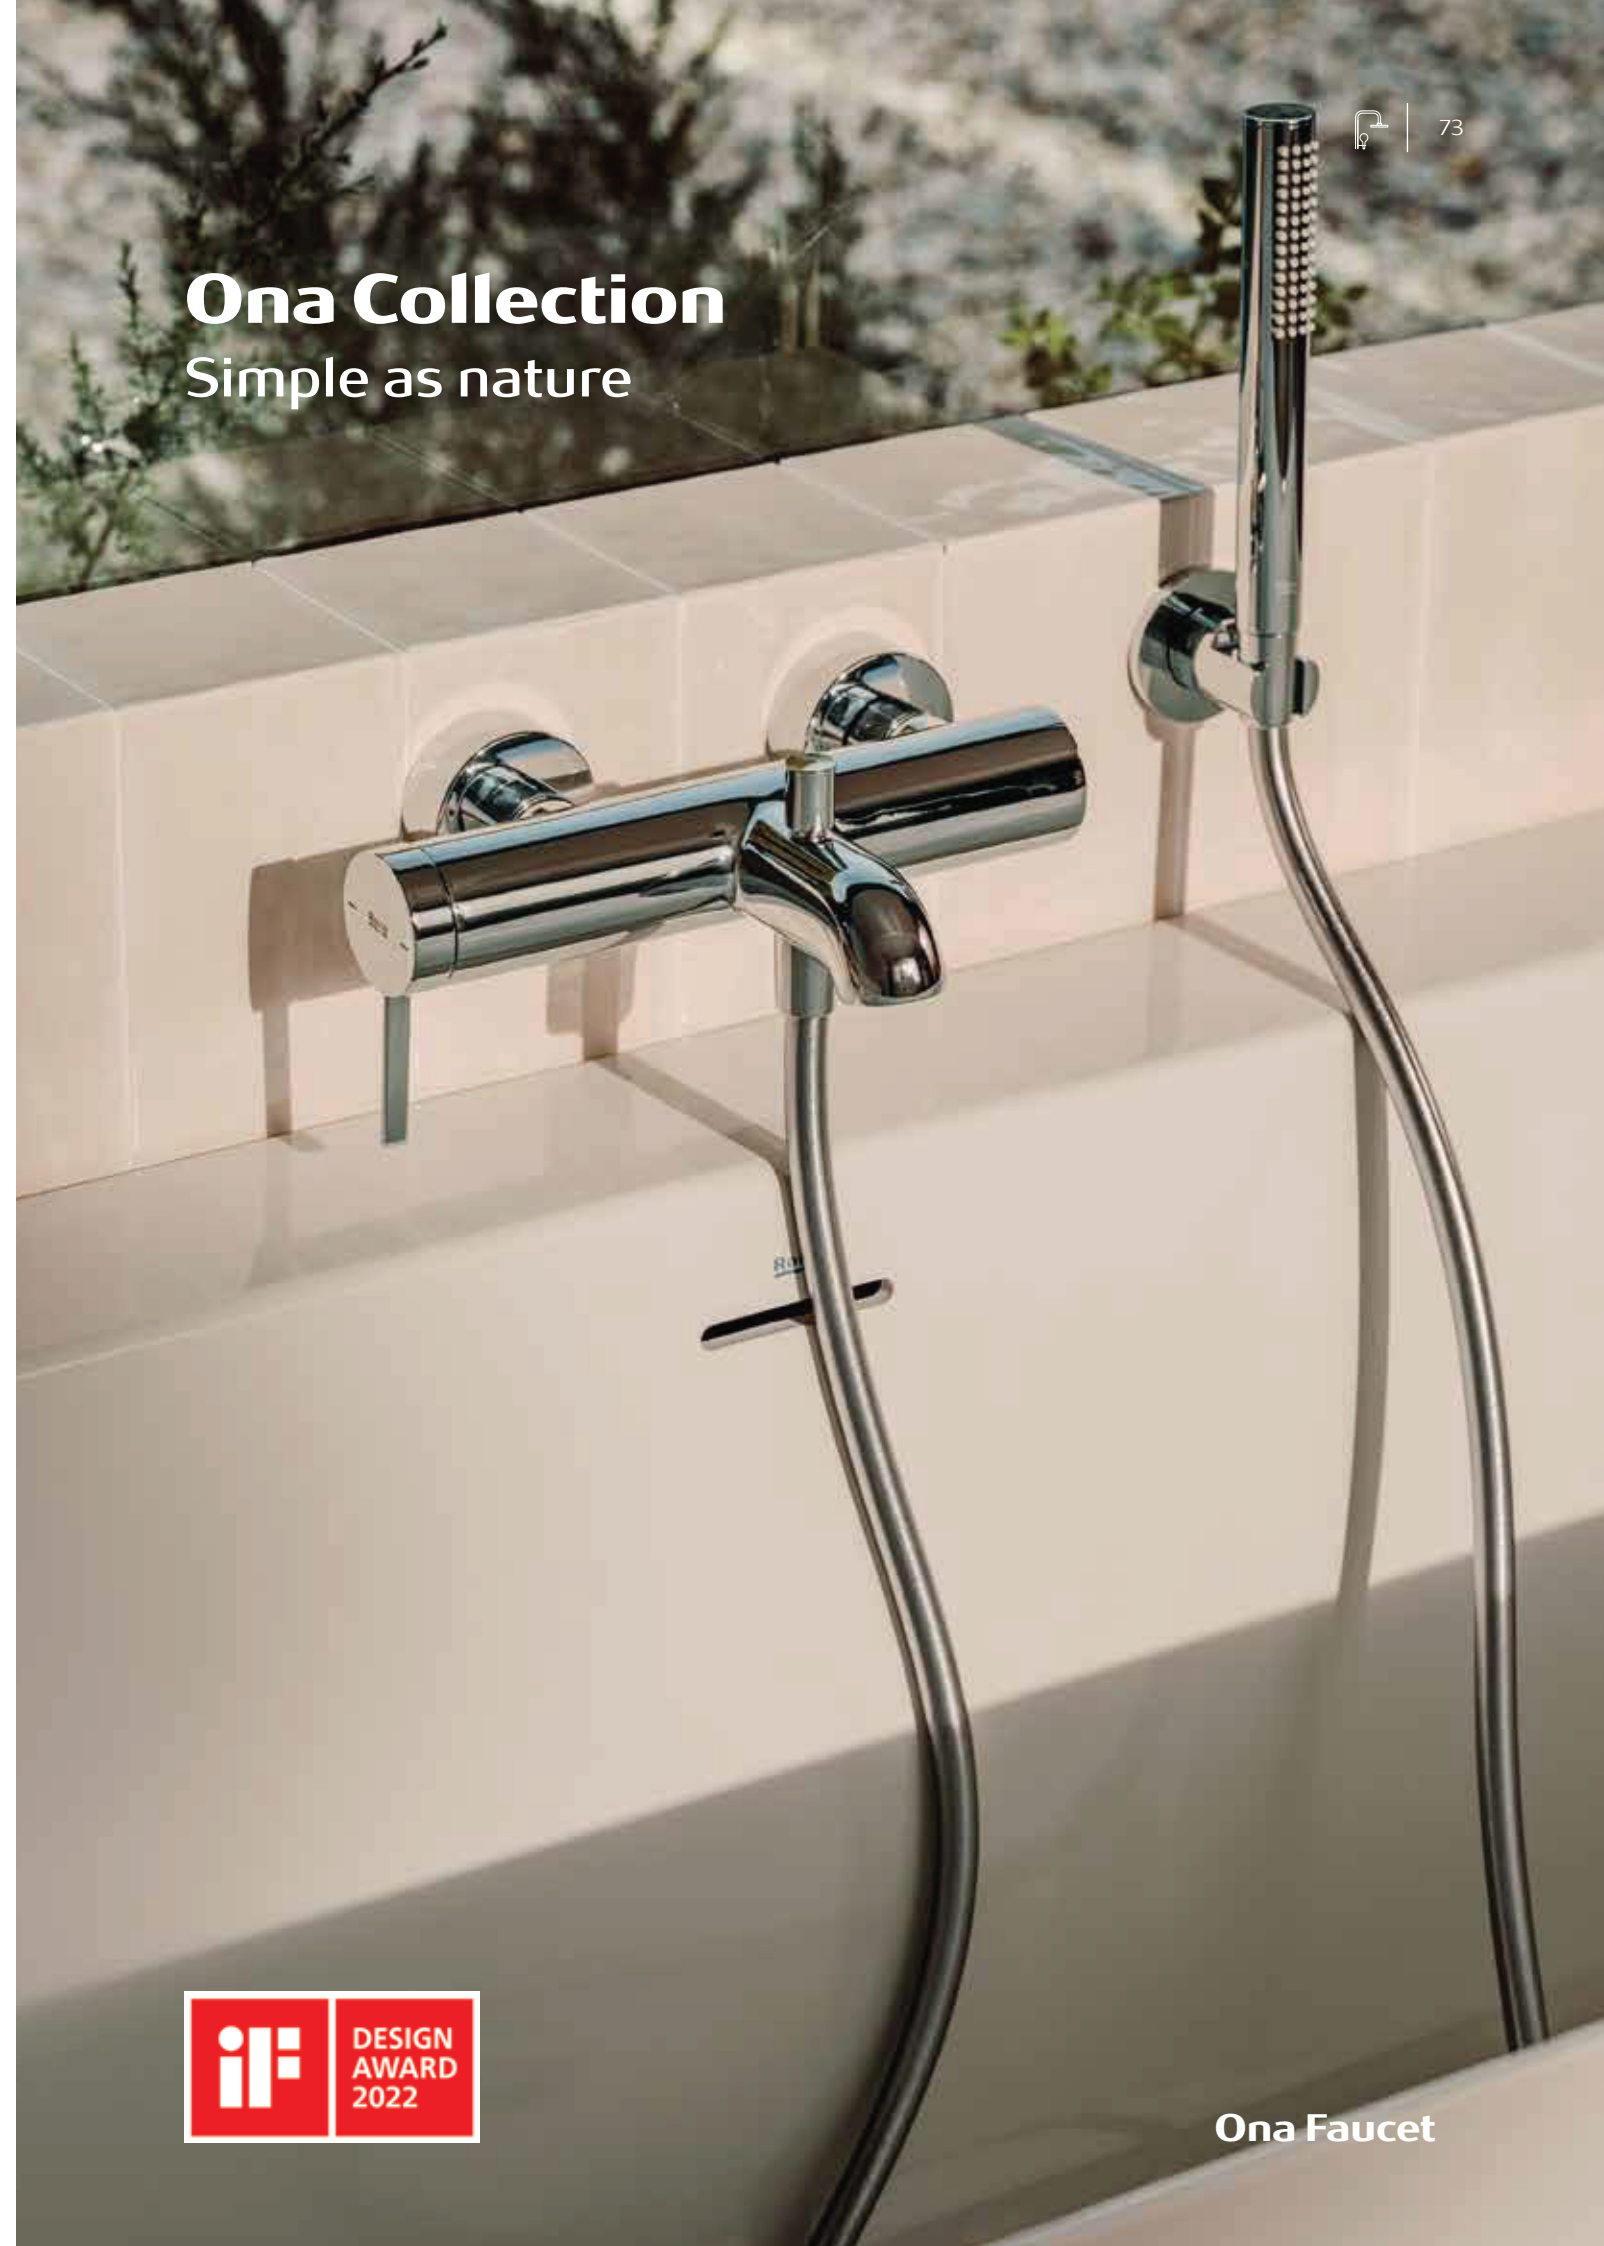

Ona Collection

Simple as nature