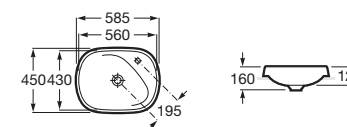

A3270B8650	米色 585x455mm	\$11,400
------------	--------------	----------

*此款不設滿水孔裝置

BEYOND 半嵌入式枱上盆

A3270B6000 白色 585x450mm

\$8,280

*此款不設滿水孔裝置

BEYOND 半嵌入式枱上盆

A3270B6630 珍珠白 585x450mm