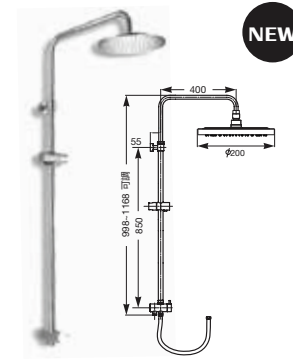

EVOLUTION

Shower Kit
企柱花灑套裝

RAINSENSE

EVOLUTION 恆溫淋浴柱 (5個出水位)

水力按摩種類:

安裝說明
相關連結

* A5A9B8BC00 \$13,500

ESSENTIAL 恆溫淋浴柱 (3個出水位)

水力按摩種類:

安裝說明
相關連結

A5A9A8BC00 \$12,400

RAINSENSE MOVABLE
圓形淋浴柱 (ø200mm)
(可調校高度)

A5B2150C00+AP00033100 \$2,225

RAINSENSE MOVABLE
方形淋浴柱 (200x200mm)
(可調校高度)

A5B2350C00+AP00033100 \$2,225

RAINDREAM MOVABLE
圓形淋浴柱 (ø250mm)
(圓形5mm超薄身花灑頭並可調校高低)