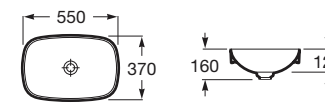

*此款不設滿水孔裝置

INSPIRA 柔方形枱上盆

A327500640 瑪瑙色 500x370mm \$8,860

*此款不設滿水孔裝置

INSPIRA 柔方形半嵌入式枱上盆

* A32750R000 白色 370x370mm \$4,860

*此款不設滿水孔裝置

INSPIRA 柔方形半嵌入式枱上盆