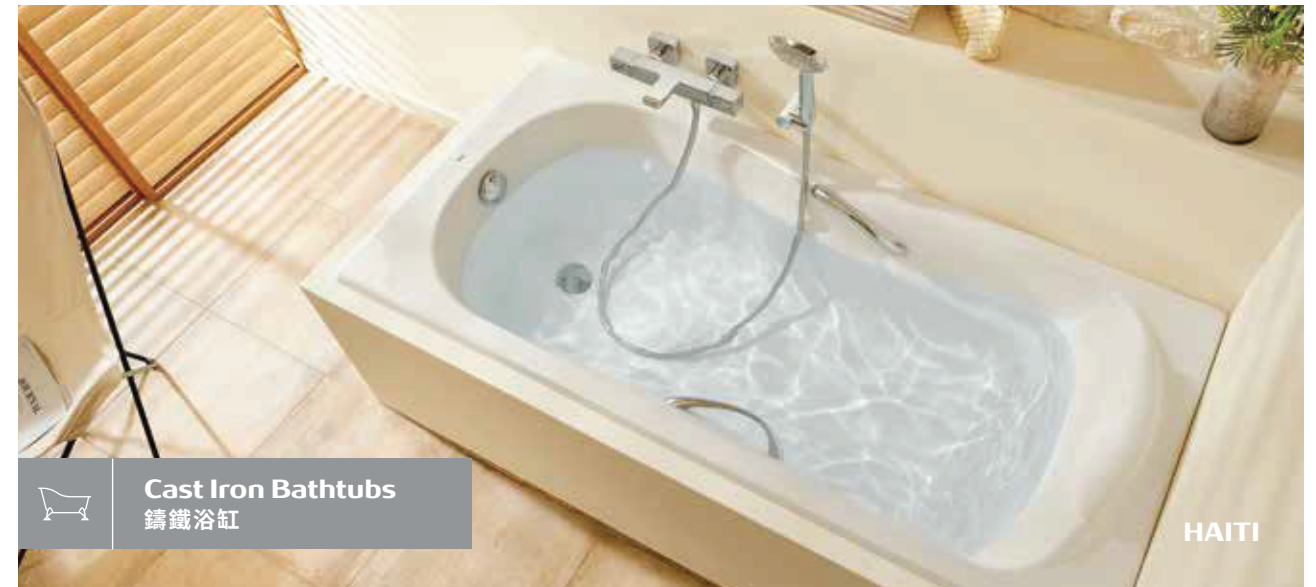

Roca Baths And Whirlpool

- 搪瓷層使用了貴重之鈦金屬為基本原料，面層特別堅硬，擁有極佳之耐磨損能力。
- 防酸性能及防鹼性能極佳。
- 搪瓷層有效抗菌，不含鉛或有害物質，絕對衛生可靠。
- 搪瓷層之光澤度達到120-130度，為鑄鐵浴缸之最。
- 生產過程符合環保要求。
- 設計上特別適合香港環境：
- Tampa及Continental系列缸底平坦寬敞，舒適實用。
- Haiti及Malibu扶手浴缸備有流線形臂靠，設計符合人體工學。
- Hawaii獨立式浴缸設計高貴簡約，附設超薄滿水孔裝置；無縫一體式設計，易於清潔打理。

ROCA 鑄鐵浴缸 - 鈦金屬搪瓷層

1929年Roca開始製作鑄鐵浴缸，在過去的90多年以來始終佔據著浴缸產品的尖端，成為高檔浴室裝修的標誌之一，鑄鐵產品更是成為Roca公司的代表性產品。

鑄鐵浴缸
生產過程

ROCA 壓克力浴缸

使用最優質之PMMA物料生產，令整體質素與標準更高。PMMA擁有硬度高、耐熱性好，光澤度高色彩穩定及易於修復等之優點。

壓克力浴缸
生產過程

ROCA 仿石浴缸

Surfex仿石材質浴缸採用圓形線條和垂直角度，此造型的浴缸比常規款型的高度更高，容積更大，沐浴時身體會產生一種更強烈的包覆感。

仿石浴缸
生產過程

ROCA 鋼板浴缸

Roca選用高質量搪瓷鋼材料製作浴缸，能夠保證超長的使用壽命。其超強機械耐力能夠支撐重物，表面能夠在遭受重擊時仍不變形，由於浴缸重量變輕，安裝變得非常簡單。

鋼板浴缸
生產過程

目前市場上所用釉質比較

鉛釉層較厚，有一定光澤度，抗鹼不耐酸，容易產生大量污點，很難保持瓷釉表面的光澤。

錳抗酸性釉質，耐鹼性普通，顏色選擇多，但性狀不穩定，透明度高，浴缸容易產生污點。

鈦 (Roca鑄鐵浴缸精選釉質) 極好的不透明性，可以完好的覆蓋在鑄鐵表面，抗酸耐鹼度高，不含鉛，潔淨環保。

Roca 浴缸材質比較

鑄鐵浴缸：重量：100kg

壓克力浴缸：重量：25kg

Cast Iron Bathtubs
鑄鐵浴缸

HAITI

TAMPA

鑄鐵搪瓷浴缸，嵌入式安裝，防滑底部，安全接地。

A234150000	$16,500	1700	700

TAMPA

鑄鐵搪瓷浴缸，嵌入式安裝，防滑底部，安全接地。

A234050000	$14,440	1500	700

HAITI

鑄鐵搪瓷浴缸，舒適的臂靠設計，鍍鉻扶手，防滑底部。

	有扶手	A	B	C	D
A233250001/A23325000R	●	1500	1290	800	680
A233170001	●	1400	1190	750	630

CONTINENTAL

鑄鐵搪瓷浴缸，防滑底部。

	A	B	C	D
A212911001/A21291100R	1700	1530	700	420
A212912001	1600	1430	700	420
A212913001	1500	1330	700	420
A212914001	1400	1230	700	420
A211516001	1200	1050	700	420

CONTINENTAL

鑄鐵搪瓷浴缸，防滑底部，鍍鉻扶手。

	有扶手	A	B	C
A212933001	●	1500	1330	700

MALIBU

鑄鐵搪瓷浴缸，舒適的臂靠設計，鍍鉻扶手，防滑底部。

	有扶手	A	B	C
A230970001/A23097000R	●	1700	1513	750
A231070001/A23107000R	●	1600	1413	750
A231570001/A23157000R	●	1500	1313	750
A233450001	●	1600	1413	700