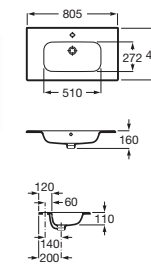

DAMA SENSO SQUARE
掛牆面盆

A32751B000 白色 600x470mm \$2,080

LAURA
半掛面盆

A32739E000 白色 510x400mm \$2,580

VICTORIA-N
一體式面盆

A32799E000 白色 605x460mm \$2,580

VICTORIA-N
一體式面盆

A32799C000 白色 805x460mm \$2,900