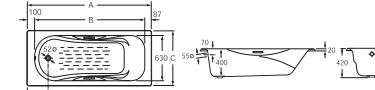

MALIBU

鑄鐵搪瓷浴缸，舒適的臂靠設計，鍍鉻扶手，防滑底部。

	有扶手	A	B	C
A230970001/A23097000R	●	1700	1513	750
A231070001/A23107000R	●	1600	1413	750
A231570001/A23157000R	●	1500	1313	750
A233450001	●	1600	1413	700