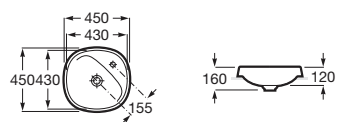

BEYOND 半嵌入式枱上盆

A3270B7640 瑪瑙色 450x450mm

$9,380

*此款不設滿水孔裝置