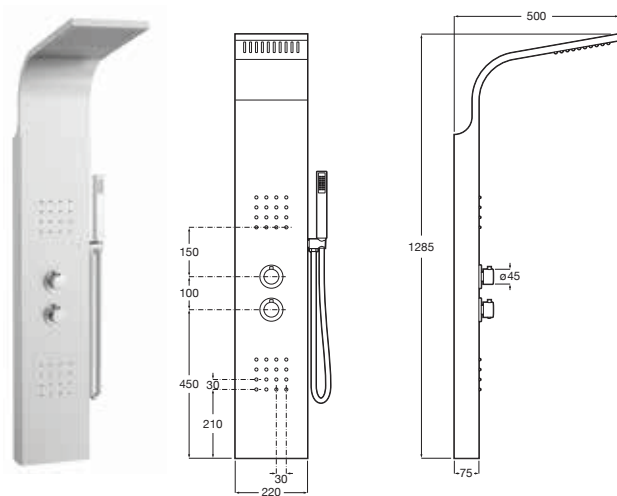

EVOLUTION

Shower Kit
企柱花灑套裝

RAINSENSE

EVOLUTION 恆溫淋浴柱 (5個出水位)

水力按摩種類:

安裝說明
相關連結

* A5A9B8BC00 \$13,500

ESSENTIAL 恆溫淋浴柱 (3個出水位)

水力按摩種類:

安裝說明
相關連結

A5A9A8BC00 \$12,400

RAINSENSE MOVABLE
圓形淋浴柱 (ø200mm)
(可調校高度)

A5B2150C00+AP00033100 \$2,225

RAINSENSE MOVABLE
方形淋浴柱 (200x200mm)
(可調校高度)

A5B2350C00+AP00033100 \$2,225

RAINDREAM MOVABLE
圓形淋浴柱 (ø250mm)
(圓形5mm超薄身花灑頭並可調校高低)