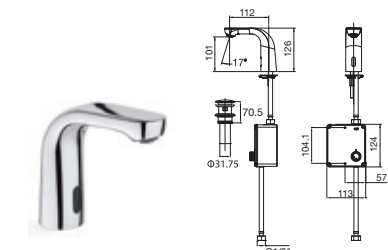

L20-E
枱面感應皂液器

L20-E
單冷感應面盆龍頭

Z5A5709C4N (交流電) $3,100

Z5A5609C4N (電池) $3,100