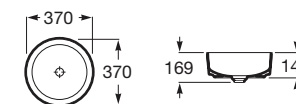

INSPIRA 圓形枱上盆

A327523000	白色 ø370mm	$6,200

*此款不設滴水孔裝置