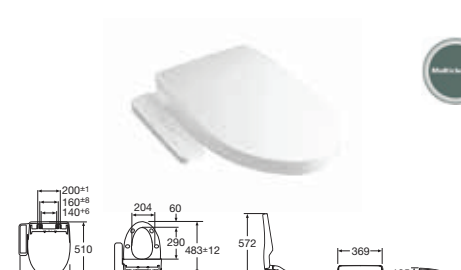

MULTICLEAN® X ADVANCE ELONGATED

A804032005 尊尚長咀形電子廁板 $9,000

* 可與Georgia, Georgia連體座廁配套使用。