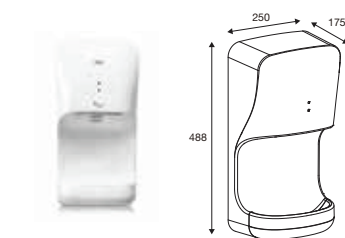

L20-E
高速感應乾手機

Z816770C0N $5,100