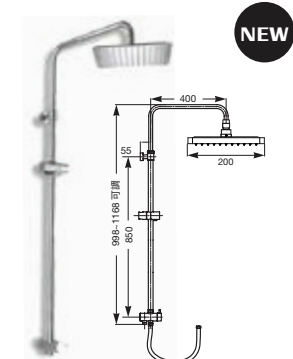

水力按摩種類:

安裝說明
相關連結

A5A9A8BC00 \$12,400

RAINSENSE MOVABLE
圓形淋浴柱 (ø200mm)
(可調校高度)

A5B2150C00+AP00033100 \$2,225

RAINSENSE MOVABLE
方形淋浴柱 (200x200mm)
(可調校高度)

A5B2350C00+AP00033100 \$2,225

RAINDREAM MOVABLE
圓形淋浴柱 (ø250mm)
(圓形5mm超薄身花灑頭並可調校高低)

A5B2451C0N+AP00033100 \$2,700

RAINDREAM MOVABLE
方形淋浴柱 (250x250mm)
(方形5mm超薄身花灑頭並可調校高低)

A5B2450C00+AP00033100 \$2,700

MITOS
圓形雨淋淋浴柱 (ø300mm)
(可調校高度)

A5D0A81C0N \$3,600

MITOS
方形雨淋淋浴柱 (300x300mm)
(可調校高度)

A5D0B81C0N \$3,600