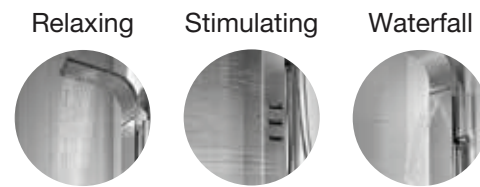

EVOLUTION

Shower Kit
企柱花灑套裝

RAINSENSE

EVOLUTION 恆溫淋浴柱 (5個出水位)

水力按摩種類:

安裝說明
相關連結

* A5A9B8BC00 \$13,500

ESSENTIAL 恆溫淋浴柱 (3個出水位)