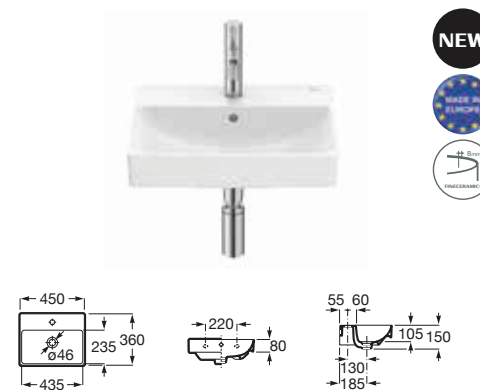

ONA 掛牆盆

A327682000	白色 450x360mm	$2,540