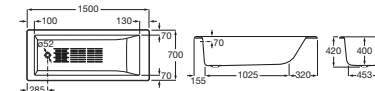

Roca 浴缸材質比較

鑄鐵浴缸：重量：100kg

壓克力浴缸：重量：25kg

Cast Iron Bathtubs
鑄鐵浴缸

HAITI

TAMPA

鑄鐵搪瓷浴缸，嵌入式安裝，防滑底部，安全接地。

A234150000	\$16,500	1700	700
------------	----------	------	-----