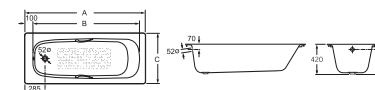

CONTINENTAL

鑄鐵搪瓷浴缸，防滑底部，鍍鉻扶手。

	有扶手	A	B	C
A212933001	●	1500	1330	700