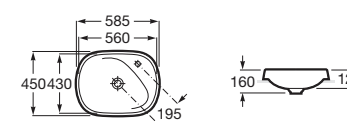

\$9,380

*此款不設滿水孔裝置

BEYOND 半嵌入式枱上盆

A3270B6640 瑪瑙色 585x450mm

\$9,780

*此款不設滿水孔裝置

BEYOND 半嵌入式枱上盆

A3270B6650 米色 585x450mm