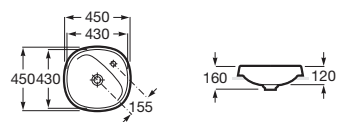

\$9,780

*此款不設滿水孔裝置

BEYOND 半嵌入式枱上盆

A3270B7000 白色 450x450mm

\$7,820

*此款不設滿水孔裝置

BEYOND 半嵌入式枱上盆

A3270B7630 珍珠白 450x450mm