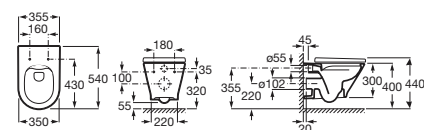

THE GAP ROUND RIMLESS 掛牆座廁

A3460NL000	橫排	
配 A801D12001	專利SUPRALIT®抗菌油壓式廁板	$5,060

*可選配Multiclean®X 圓形電子廁板A804035005, A804025005, A804038005