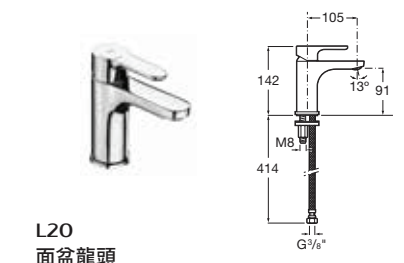

ATTIC
浴缸龍頭連花灑

ATTIC
淋浴龍頭連花灑

ATTIC
座枱浴缸龍頭連花灑

L20
面盆龍頭

L20
高身面盆龍頭

L20
浴缸龍頭

L20
面盆龍頭

L20
中高身面盆龍頭

L20
高身面盆龍頭連拉杆去水

L20
浴缸龍頭連花灑

VELA
面盆龍頭

VELA
高身面盆龍頭

VELA
掛牆式浴缸龍頭連花灑

ALFA
面盆龍頭

ALFA
浴缸龍頭連花灑

MITOS
面盆龍頭連拉杆去水