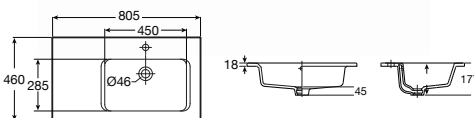

THE GAP 一體式面盆 (左翼)

A3279A900C 白色 805x460mm $3,160