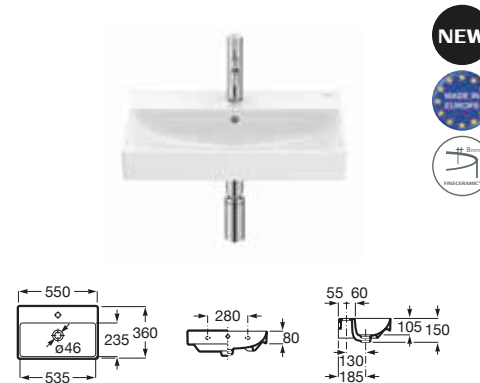

多功能性是關鍵，細長的面盆具有更多微妙而耐用的設計，與壺嘴形狀的水龍頭完美協調。

ONA

ONA

NEW

ONA 掛牆盆

A32768E000 白色 500x360mm \$2,820

NEW

ONA 掛牆盆