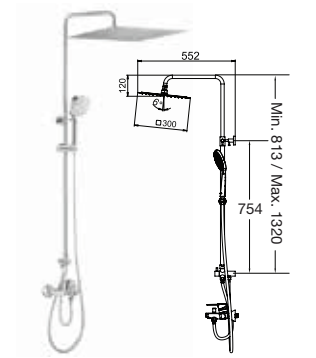

A5B2451C0N+AP00033100 \$2,700

RAINDREAM MOVABLE
方形淋浴柱 (250x250mm)
(方形5mm超薄身花灑頭並可調校高低)

A5B2450C00+AP00033100 \$2,700

MITOS
圓形雨淋淋浴柱 (ø300mm)
(可調校高度)

A5D0A81C0N \$3,600

MITOS
方形雨淋淋浴柱 (300x300mm)
(可調校高度)

A5D0B81C0N \$3,600