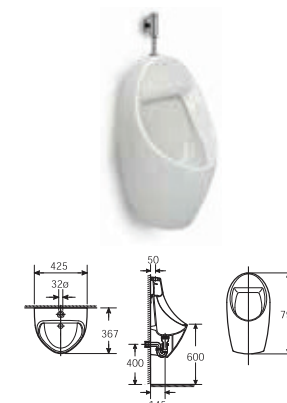

DEBBA
一體式面盆 (左翼)

A32799Z000 白色 1000x490mm \$2,180

Roca, a reliable partner for projects

Proton

PROTON

EURET
小便器 (後入水)
Z35945F000 \$4,540 425 367 797 mm

EURET
小便器 (頂入水)
Z35945H000 \$4,540 425 367 797 mm

PROTON
小便器 (後進水)
A3590J300H \$4,250 305 350 680 mm
(即將上市)

NEW

CHIC
小便器 (後入水)
Z35945J000 \$2,480 325 330 558 mm

CHIC
小便器 (頂入水)
Z35945L000 \$2,480 325 330 558 mm

VILA
蹲便器 (後進水)
連S-trap存水彎
A345458000 \$1,220 575 450 250 mm

HAMITO-S
拖把池 / 拖把池企柱
A371455000 \$1,860 480 410 290 mm
A371456000 企柱 \$560 180 220 240 mm