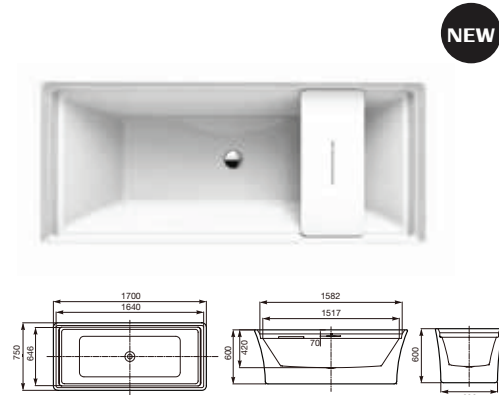

NEW

HAWAII

壓克力獨立式方型普通浴缸連裙

Z249211000	$21,700	浴缸去水	1700	750