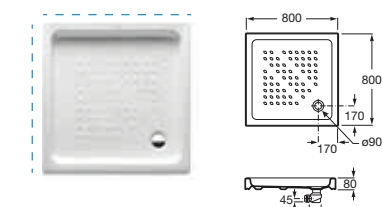

ITALIA SQUARE

A3740HJ000	800x800mm	$2,280