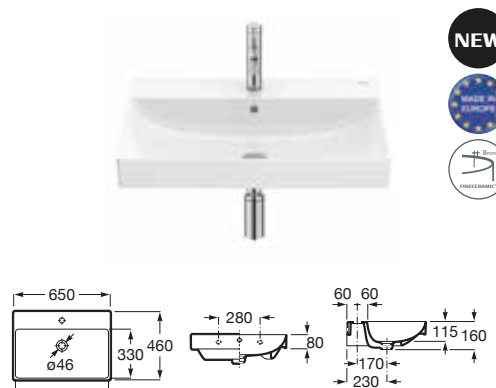

NEW

ONA 掛牆盆

A327687000 白色 650x460mm $3,660