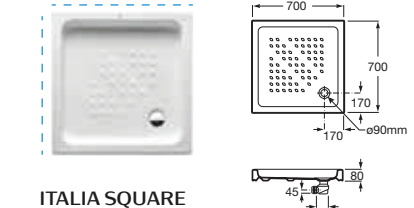

ITALIA SQUARE

A3740HK000	700x700mm	$1,940