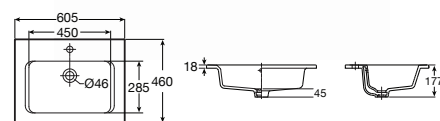

A3270Y9000 白色 420x390mm \$2,180

THE GAP 半嵌入式枱上盆

A3270Y8000 白色 600x370mm \$2,680

THE GAP 一體式面盆

A327472000 白色 600x440mm \$2,100

THE GAP 一體式面盆

A327470000 白色 800x440mm \$2,530

NEW