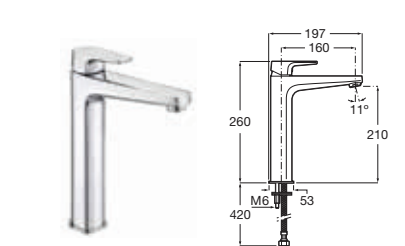

ATTIC
浴缸龍頭連花灑

ATTIC
淋浴龍頭連花灑

ATTIC
座枱浴缸龍頭連花灑

L20
面盆龍頭

L20
高身面盆龍頭

L20
浴缸龍頭

L20
面盆龍頭

L20
中高身面盆龍頭

L20
高身面盆龍頭連拉杆去水

L20
浴缸龍頭連花灑

VELA
面盆龍頭

VELA
高身面盆龍頭

VELA
掛牆式浴缸龍頭連花灑

ALFA
面盆龍頭

ALFA
浴缸龍頭連花灑

MITOS
面盆龍頭連拉杆去水