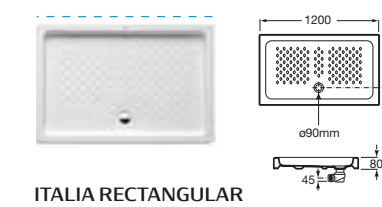

ITALIA SQUARE

A3740HH000	900x900mm	\$2,960
------------	-----------	---------

ITALIA RECTANGULAR

A3740HU000	900x720mm	\$2,280
------------	-----------	---------

ITALIA RECTANGULAR

A3740HT000	1000x700mm	\$2,960
------------	------------	---------