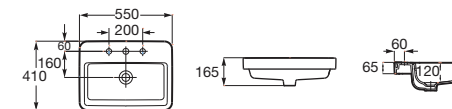

THE GAP 半嵌入式枱上盆

A32747V00C 白色 550x410mm $2,740