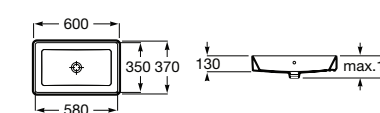

A3270MJ000	白色 ø390mm	\$2,380
------------	-----------	---------

THE GAP SQUARE 枱上盆

A3270MM000	白色 420x390mm	\$2,480
------------	--------------	---------

THE GAP SQUARE 枱上盆

A3270Y2000	白色 600x370mm	\$3,420
------------	--------------	---------