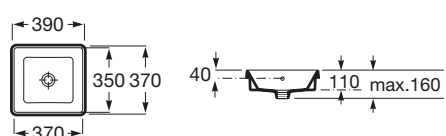

A3270YA000 白色 600x390mm \$2,800

THE GAP 半嵌入式枱上盆

A32747V00C 白色 550x410mm \$2,740

THE GAP 半嵌入式枱上盆

A3270Y6000 白色 550x400mm \$2,580

*此款不設滴水孔裝置

THE GAP SQUARE 半枱上盆

* A3270Y7000 白色 390x370mm \$2,080