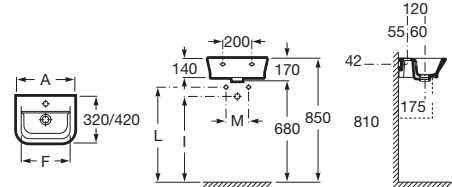

THE GAP 小型面盆 (掛牆·枱上盆兩用)

	A	F
A327477000 白色 450x420mm	$1,360	450 380
A327478000 白色 400x320mm	$1,240	400 335
A327479000 白色 350x320mm	$1,140	350 285

	尺寸	I	L	M	
A337472000 半柱	$1,020	半柱	570	640	80