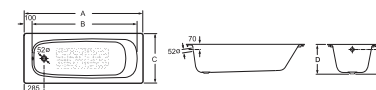

TAMPA

鑄鐵搪瓷浴缸，嵌入式安裝，防滑底部，安全接地。

A234050000	\$14,440	1500	700
------------	----------	------	-----

HAITI

鑄鐵搪瓷浴缸，舒適的臂靠設計，鍍鉻扶手，防滑底部。

	有扶手	A	B	C	D
A233250001/A23325000R	●	1500	1290	800	680
A233170001	●	1400	1190	750	630