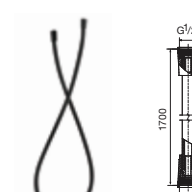

1.7M花灑喉

A5B2116NB0 黑色 $300