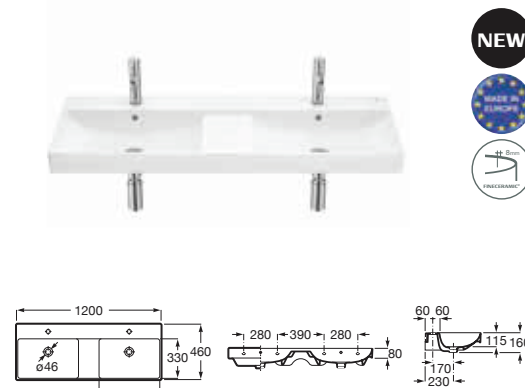

ONA 掛牆盆

A327684000 白色 600x360mm \$3,360

NEW

ONA 掛牆盆

A327687000 白色 650x460mm \$3,660

NEW

ONA 掛牆盆 (雙盆)

A32768B000 白色 1200x460mm \$5,980