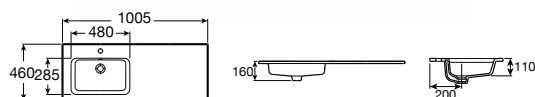

NEW

THE GAP 一體式面盆 (左翼)

A3279A900C 白色 805x460mm \$3,160

NEW

THE GAP 一體式面盆 (右翼)

A3279A3000 白色 1005x460mm \$3,280

NEW

THE GAP 一體式面盆 (左翼)