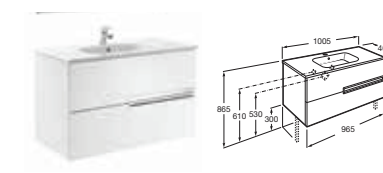

NEW

VICTORIA N
一體式面盆+雙開門面盆櫃
(605x460x565mm)

* A32799E000	
配 A856672806	\$7,780

VICTORIA N
一體式面盆+雙開門面盆櫃
(805x460x565mm)

* A32799C000	
配 A856670806	\$8,740

VICTORIA N
一體式面盆+雙抽屜面盆櫃
(1000mm)

* A32799B000	
配 A856669806	\$9,240