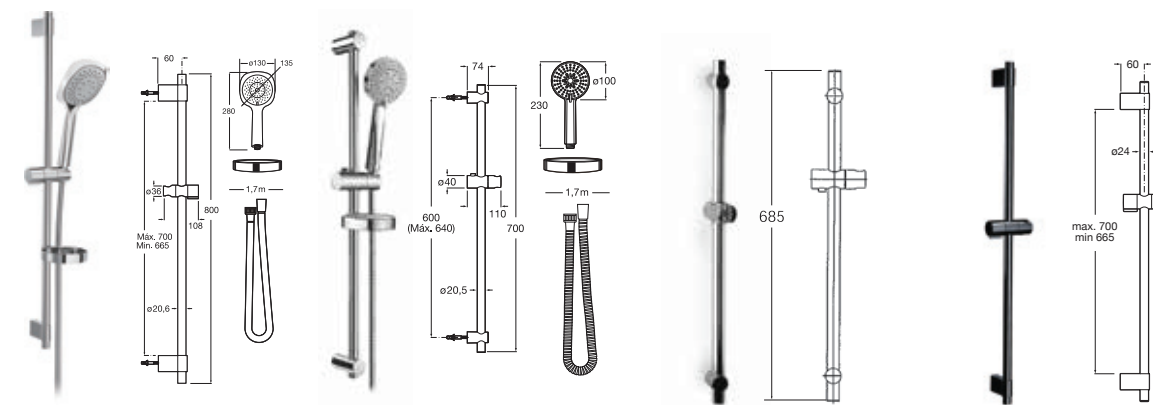

STELLA
企柱花灑套裝
(100/3 3速企柱花灑套裝)

花灑企柱 685mm

花灑企柱 685mm

A5B4250NMN Everlux 星空黑 $1,150

A5B1411C0N $1,300

A5B1410C0N $1,300

SENSUM SQUARE
方形130/4F
4速企柱花灑套裝