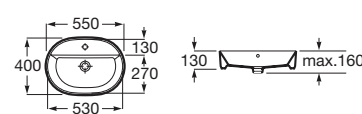

A347737000	地排或橫排自由咀	
配 A801472004	歐樂油壓式廁板	\$4,560

*可選配Multiclean®X 柔方形電子廁板A804036005, A804020005, A804042005

THE GAP ROUND 枱上盆

A3270Y0000	白色 550x400mm	\$3,300
------------	--------------	---------

THE GAP SQUARE 枱上盆