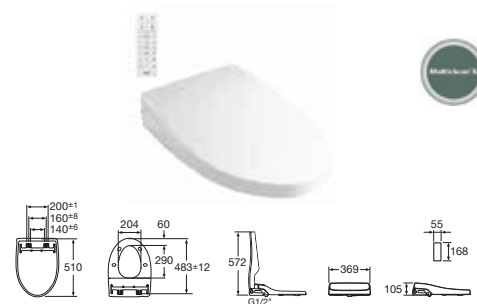

MULTICLEAN® X PREMIUM ELONGATED

A804040005 尊貴長咀形電子廁板 $10,500

* 可與Georgia, Georgia連體座廁配套使用。

MULTICLEAN® X 配對總覽表
MULTICLEAN® X COMPATIBILITY

	圓形 Round	柔方形 Soft	加長形 Elongated
Ona Rimless			✓
The Gap Round Rimless			✓
The Gap Rimless 座地/掛牆			✓
The Gap 分體/連體 * 歐洲生產The Gap座廁不適用			✓
N-Meridian Rimless			✓
Giralda 分體/連體			✓
Atis 分體/連體			✓
Georgia			✓