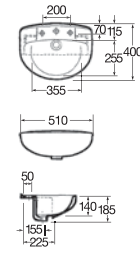

DAMA SENSO SQUARE
掛牆面盆

A32751B000 白色 600x470mm \$2,080

LAURA
半掛面盆

A32739E000 白色 510x400mm \$2,580

VICTORIA-N
一體式面盆

A32799E000 白色 605x460mm \$2,580

VICTORIA-N
一體式面盆

A32799C000 白色 805x460mm \$2,900