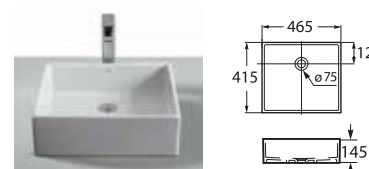

BOL
枱上盆

A327876000 白色 ø420mm \$2,380

URBI 1
枱上盆

A327225000 白色 ø450mm \$3,800

SOFIA
枱上盆

A327220000 白色 465x415mm \$3,520

*此款不設滿水孔裝置

DIVERTA
枱上盆