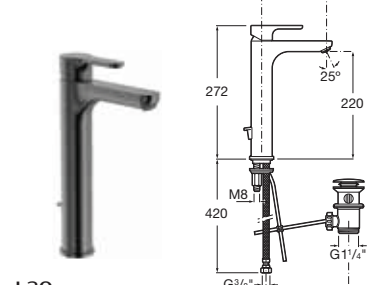

ATTIC
浴缸龍頭連花灑

ATTIC
淋浴龍頭連花灑

ATTIC
座枱浴缸龍頭連花灑

L20
面盆龍頭

L20
高身面盆龍頭

L20
浴缸龍頭

L20
面盆龍頭

L20
中高身面盆龍頭

L20
高身面盆龍頭連拉杆去水

L20
浴缸龍頭連花灑

VELA
面盆龍頭

VELA
高身面盆龍頭

VELA
掛牆式浴缸龍頭連花灑

ALFA
面盆龍頭

ALFA
浴缸龍頭連花灑

MITOS
面盆龍頭連拉杆去水