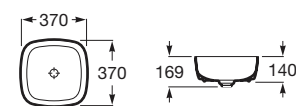

INSPIRA 柔方形枱上盆

A327502630	珍珠白 370x370mm	$7,520

*此款不設滴水孔裝置