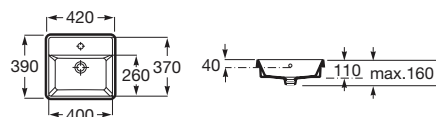

THE GAP SQUARE 半枱上盆 (有龍頭孔)

A3270Y9000 白色 420x390mm $2,180