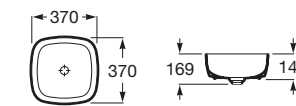

*此款不設滴水孔裝置

INSPIRA 圓形枱上盆

A327523000	白色 ø370mm	\$6,200
------------	-----------	---------

*此款不設滴水孔裝置

INSPIRA 柔方形枱上盆

A327502000	白色 370x370mm	\$6,200
------------	--------------	---------

*此款不設滴水孔裝置

INSPIRA 柔方形枱上盆