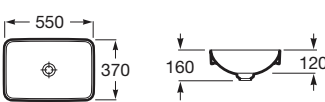

* A327504000 白色 550x370mm \$5,460

*此款不設滿水孔裝置

INSPIRA 柔方形枱上盆

A327500650 米色 500x370mm \$8,860

*此款不設滿水孔裝置

INSPIRA 方形枱上盆

A327530000 白色 500x370mm \$7,220

*此款不設滿水孔裝置