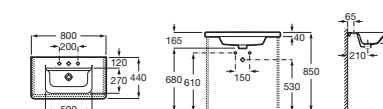

A3270Y9000 白色 420x390mm \$2,180

THE GAP 半嵌入式枱上盆

A3270Y8000 白色 600x370mm \$2,680

THE GAP 一體式面盆

A327472000 白色 600x440mm \$2,100

THE GAP 一體式面盆

A327470000 白色 800x440mm \$2,530

NEW