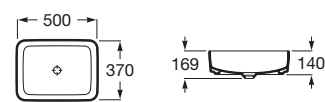

* A327504000 白色 550x370mm \$5,460

*此款不設滿水孔裝置

INSPIRA 柔方形枱上盆

A327500650 米色 500x370mm \$8,860

*此款不設滿水孔裝置

INSPIRA 方形枱上盆

A327530000 白色 500x370mm \$7,220

*此款不設滿水孔裝置