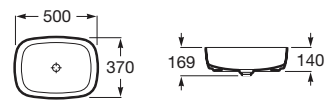

INSPIRA 方形枱上盆

A327530640 瑪瑙色 500x370mm \$9,220

*此款不設滿水孔裝置

INSPIRA 圓形半嵌入式枱上盆

* A32752R000 白色 ø370mm \$4,860

*此款不設滿水孔裝置

INSPIRA 柔方形枱上盆

A327500630 珍珠白 500x370mm \$8,860