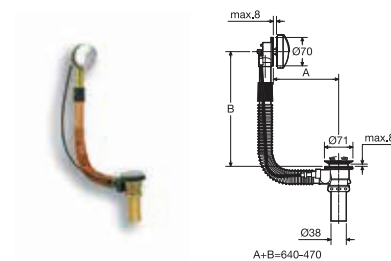

Rotary Flexible Pipe Pop-Up Waste

旋轉式波紋管浴缸去水

Z506403610	$840