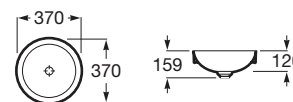

INSPIRA 圓形半嵌入式枱上盆

* A32752R000 白色 ø370mm $4,860

*此款不設滿水孔裝置