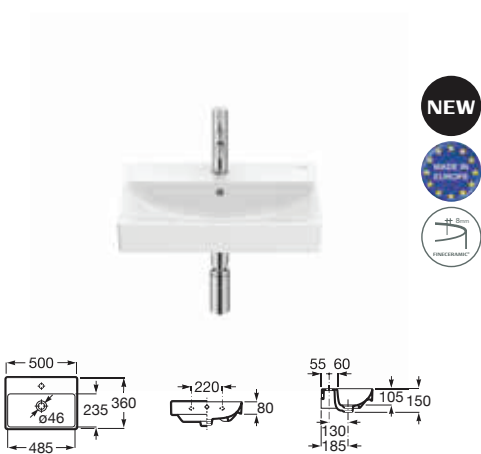

多功能性是關鍵，細長的面盆具有更多微妙而耐用的設計，與壺嘴形狀的水龍頭完美協調。

ONA

ONA

NEW

ONA 掛牆盆

A32768E000 白色 500x360mm \$2,820

NEW

ONA 掛牆盆