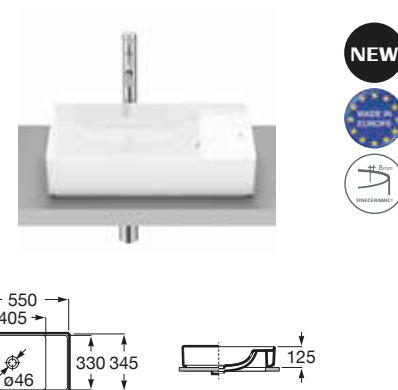

ONA 枱上盆

A32768C000	白色 550x345mm	$4,420