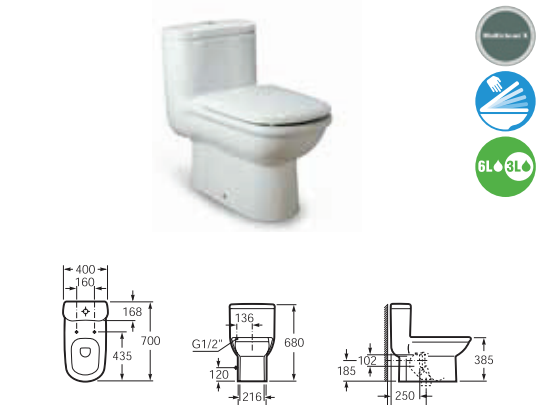

GIRALDA 連體座廁

A34946A000	地排305mm或橫排自由咀
配 Z80N462001	歐樂油壓式廁板 $5,800

*A34946A000為出口香港之型號可尊享保養服務
*可選配Multiclean®X 圓形電子廁板A804035005, A804025005, A804038005