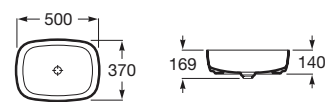

A327502640	瑪瑙色 370x370mm	\$7,520
------------	---------------	---------

*此款不設滴水孔裝置

INSPIRA 柔方形枱上盆

A327502650 米色 370x370mm \$7,520

*此款不設滿水孔裝置

INSPIRA 柔方形枱上盆

A327500000 白色 500x370mm \$7,220

*此款不設滿水孔裝置