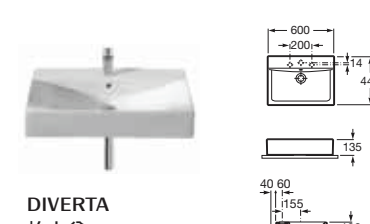

BOL
枱上盆

A327876000 白色 ø420mm \$2,380

URBI 1
枱上盆

A327225000 白色 ø450mm \$3,800

SOFIA
枱上盆

A327220000 白色 465x415mm \$3,520

*此款不設滿水孔裝置

DIVERTA
枱上盆