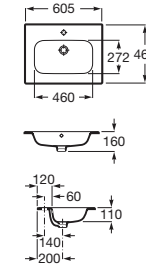

DAMA SENSO SQUARE
掛牆面盆

A32751B000 白色 600x470mm \$2,080

LAURA
半掛面盆

A32739E000 白色 510x400mm \$2,580

VICTORIA-N
一體式面盆

A32799E000 白色 605x460mm \$2,580

VICTORIA-N
一體式面盆

A32799C000 白色 805x460mm \$2,900