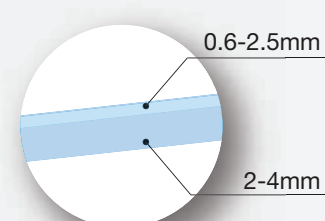

Roca 浴缸材質比較

鑄鐵浴缸：重量：100kg

壓克力浴缸：重量：25kg

Cast Iron Bathtubs
鑄鐵浴缸

HAITI

TAMPA

鑄鐵搪瓷浴缸，嵌入式安裝，防滑底部，安全接地。

A234150000	\$16,500	1700	700
------------	----------	------	-----