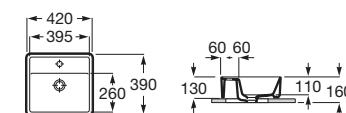

A3270MJ000	白色 ø390mm	\$2,380
------------	-----------	---------

THE GAP SQUARE 枱上盆

A3270MM000	白色 420x390mm	\$2,480
------------	--------------	---------

THE GAP SQUARE 枱上盆

A3270Y2000	白色 600x370mm	\$3,420
------------	--------------	---------