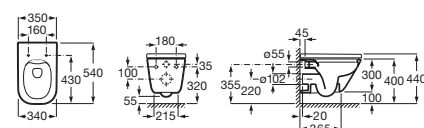

THE GAP RIMLESS 掛牆座廁

A34647L000	橫排	
配 A801472004	歐樂油壓式廁板	$4,560

*可選配Multiclean®X 柔方形電子廁板A804036005, A804020005, A804042005