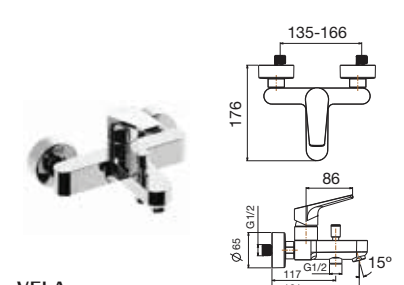

ATTIC
浴缸龍頭連花灑

ATTIC
淋浴龍頭連花灑

ATTIC
座枱浴缸龍頭連花灑

L20
面盆龍頭

L20
高身面盆龍頭

L20
浴缸龍頭

L20
面盆龍頭

L20
中高身面盆龍頭

L20
高身面盆龍頭連拉杆去水

L20
浴缸龍頭連花灑

VELA
面盆龍頭

VELA
高身面盆龍頭

VELA
掛牆式浴缸龍頭連花灑

ALFA
面盆龍頭

ALFA
浴缸龍頭連花灑

MITOS
面盆龍頭連拉杆去水