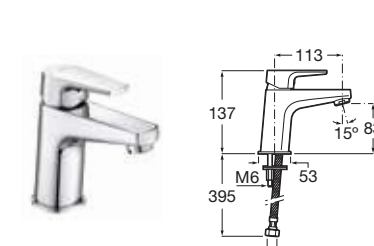

ATTIC
浴缸龍頭連花灑

ATTIC
淋浴龍頭連花灑

ATTIC
座枱浴缸龍頭連花灑

L20
面盆龍頭

L20
高身面盆龍頭

L20
浴缸龍頭

L20
面盆龍頭

L20
中高身面盆龍頭

L20
高身面盆龍頭連拉杆去水

L20
浴缸龍頭連花灑

VELA
面盆龍頭

VELA
高身面盆龍頭

VELA
掛牆式浴缸龍頭連花灑

ALFA
面盆龍頭

ALFA
浴缸龍頭連花灑

MITOS
面盆龍頭連拉杆去水