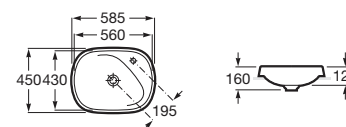

BEYOND 半嵌入式枱上盆

A3270B6000 白色 585x450mm

$8,280

*此款不設滿水孔裝置