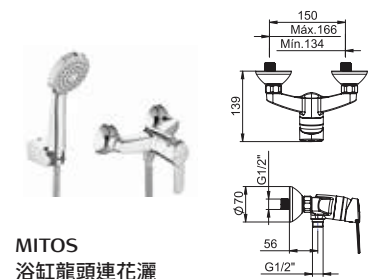

ATTIC
浴缸龍頭連花灑

ATTIC
淋浴龍頭連花灑

ATTIC
座枱浴缸龍頭連花灑

L20
面盆龍頭

L20
高身面盆龍頭

L20
浴缸龍頭

L20
面盆龍頭

L20
中高身面盆龍頭

L20
高身面盆龍頭連拉杆去水

L20
浴缸龍頭連花灑

VELA
面盆龍頭

VELA
高身面盆龍頭

VELA
掛牆式浴缸龍頭連花灑

ALFA
面盆龍頭

ALFA
浴缸龍頭連花灑

MITOS
面盆龍頭連拉杆去水