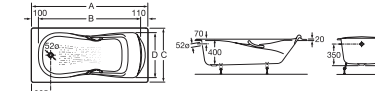

HAITI

鑄鐵搪瓷浴缸，舒適的臂靠設計，鍍鉻扶手，防滑底部。

	有扶手	A	B	C	D
A233250001/A23325000R	●	1500	1290	800	680
A233170001	●	1400	1190	750	630