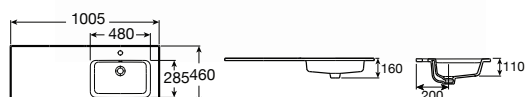

NEW

THE GAP 一體式面盆 (左翼)

A3279A900C 白色 805x460mm \$3,160

NEW

THE GAP 一體式面盆 (右翼)

A3279A3000 白色 1005x460mm \$3,280

NEW

THE GAP 一體式面盆 (左翼)