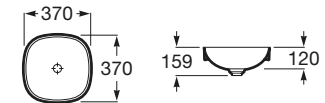

INSPIRA 柔方形半嵌入式枱上盆

* A32750R000 白色 370x370mm $4,860

*此款不設滿水孔裝置