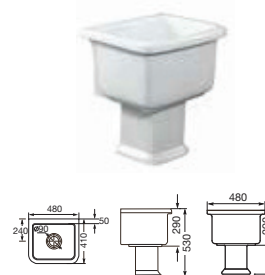

NEW

CHIC
小便器 (後入水)
Z35945J000 \$2,480 325 330 558 mm

CHIC
小便器 (頂入水)
Z35945L000 \$2,480 325 330 558 mm

VILA
蹲便器 (後進水)
連S-trap存水彎
A345458000 \$1,220 575 450 250 mm

HAMITO-S
拖把池 / 拖把池企柱
A371455000 \$1,860 480 410 290 mm
A371456000 企柱 \$560 180 220 240 mm