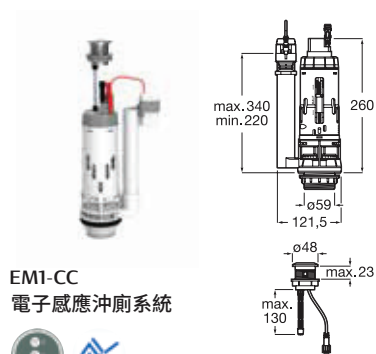

EM1-CC
電子感應沖廁系統

A822599900 $1,560

*適用於分體式座廁