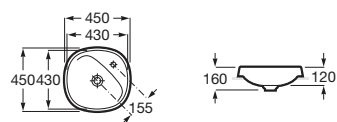

\$9,780

*此款不設滿水孔裝置

BEYOND 半嵌入式枱上盆

A3270B7640 瑪瑙色 450x450mm

\$9,380

*此款不設滿水孔裝置

BEYOND 半嵌入式枱上盆

A3270B7650 米色 450x450mm