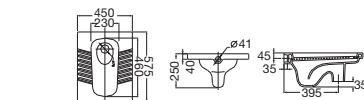

NEW

CHIC
小便器 (後入水)
Z35945J000 \$2,480 325 330 558 mm

CHIC
小便器 (頂入水)
Z35945L000 \$2,480 325 330 558 mm

VILA
蹲便器 (後進水)
連S-trap存水彎
A345458000 \$1,220 575 450 250 mm

HAMITO-S
拖把池 / 拖把池企柱
A371455000 \$1,860 480 410 290 mm
A371456000 企柱 \$560 180 220 240 mm