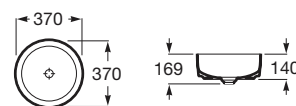

*可額外訂購EM1-CC (p.67) 升級至電子感應沖廁系統。

INSPIRA 圓形枱上盆

A327523640	瑪瑙色 ø370mm	\$8,560
------------	------------	---------

*此款不設滴水孔裝置

INSPIRA 柔方形枱上盆

A327502630	珍珠白 370x370mm	\$7,520
------------	---------------	---------