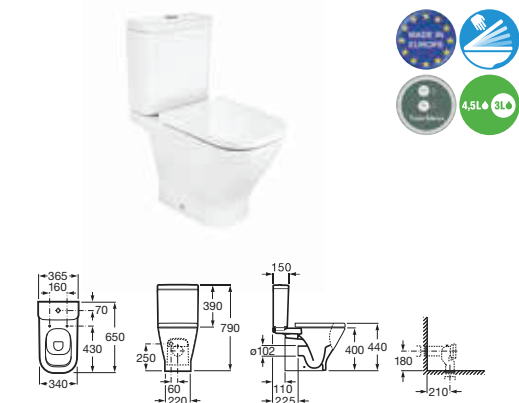

THE GAP 分體座廁

A341470000	
+ A342477000	地排210mm或橫排自由咀
配 A801472004	歐樂油壓式廁板
	$7,040

*可額外訂購EM1-CC (p.67) 升級至電子感應沖廁系統。