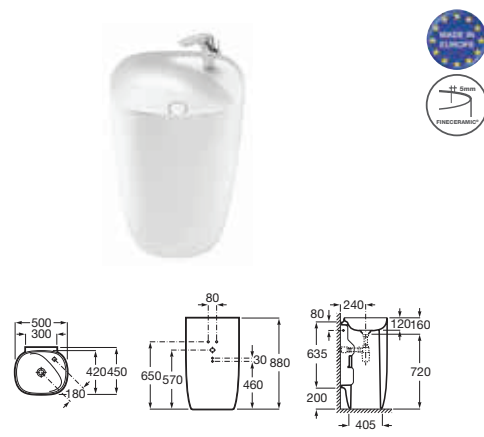

BEYOND 座地面盆

A3270B0000	白色 500x450x880mm	$47,400

*此款不設滿水孔裝置