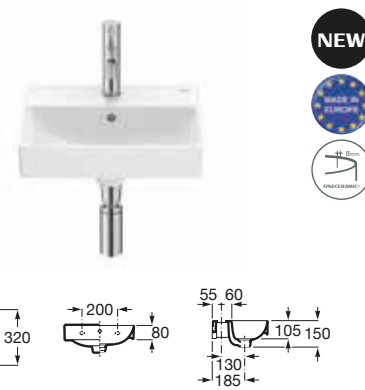

ONA 枱上盆

A32768J000	白色 ø370mm	\$3,420
------------	-----------	---------

*此款不設滿水孔裝置

ONA 枱上盆

A32768C000	白色 550x345mm	\$4,420
------------	--------------	---------

ONA 掛牆盆

A32768I000	白色 450x260mm	\$2,540
------------	--------------	---------