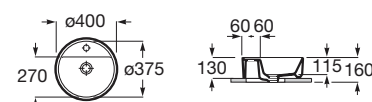

A3270MJ000	白色 ø390mm	\$2,380
------------	-----------	---------

THE GAP SQUARE 枱上盆

A3270MM000	白色 420x390mm	\$2,480
------------	--------------	---------

THE GAP SQUARE 枱上盆

A3270Y2000	白色 600x370mm	\$3,420
------------	--------------	---------