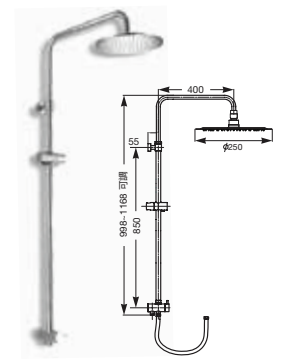

水力按摩種類:

安裝說明
相關連結

A5A9A8BC00 \$12,400

RAINSENSE MOVABLE
圓形淋浴柱 (ø200mm)
(可調校高度)

A5B2150C00+AP00033100 \$2,225

RAINSENSE MOVABLE
方形淋浴柱 (200x200mm)
(可調校高度)

A5B2350C00+AP00033100 \$2,225

RAINDREAM MOVABLE
圓形淋浴柱 (ø250mm)
(圓形5mm超薄身花灑頭並可調校高低)