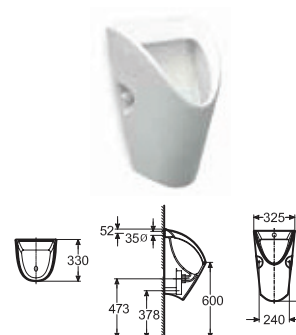

DEBBA
一體式面盆 (左翼)

A32799Z000 白色 1000x490mm \$2,180

Roca, a reliable partner for projects

Proton

PROTON

EURET
小便器 (後入水)
Z35945F000 \$4,540 425 367 797 mm

EURET
小便器 (頂入水)
Z35945H000 \$4,540 425 367 797 mm

PROTON
小便器 (後進水)
A3590J300H \$4,250 305 350 680 mm
(即將上市)

NEW

CHIC
小便器 (後入水)
Z35945J000 \$2,480 325 330 558 mm

CHIC
小便器 (頂入水)
Z35945L000 \$2,480 325 330 558 mm

VILA
蹲便器 (後進水)
連S-trap存水彎
A345458000 \$1,220 575 450 250 mm

HAMITO-S
拖把池 / 拖把池企柱
A371455000 \$1,860 480 410 290 mm
A371456000 企柱 \$560 180 220 240 mm