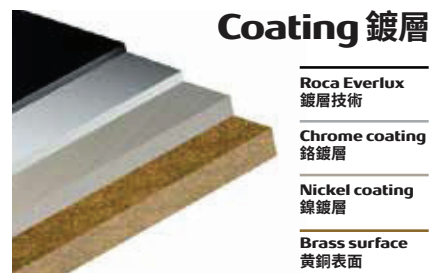

High resistance 持久耐用

最後一層極薄的鍍層以鈦或銻等極硬金屬為基底，均勻地覆蓋在Roca的高品質鍍鉻鍍層之上，使產品表面具有極高的硬度和卓越的抗劃痕和抗衝擊能力。