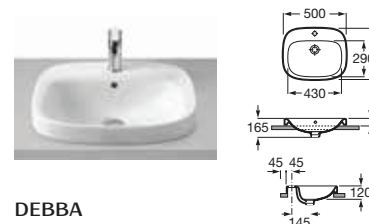

DEBBA
半嵌入式枱上盆

A32799M000 白色 500x410mm $2,180