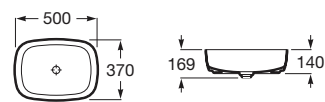

INSPIRA 柔方形枱上盆

A327500650 米色 500x370mm $8,860

*此款不設滿水孔裝置