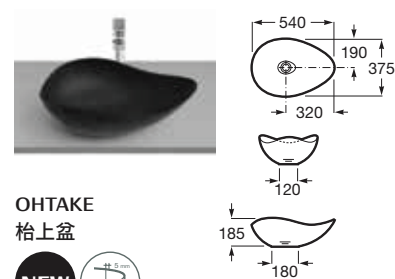

A327A13640 瑪瑙色 540x375mm $9,100

*此款不設滿水孔裝置