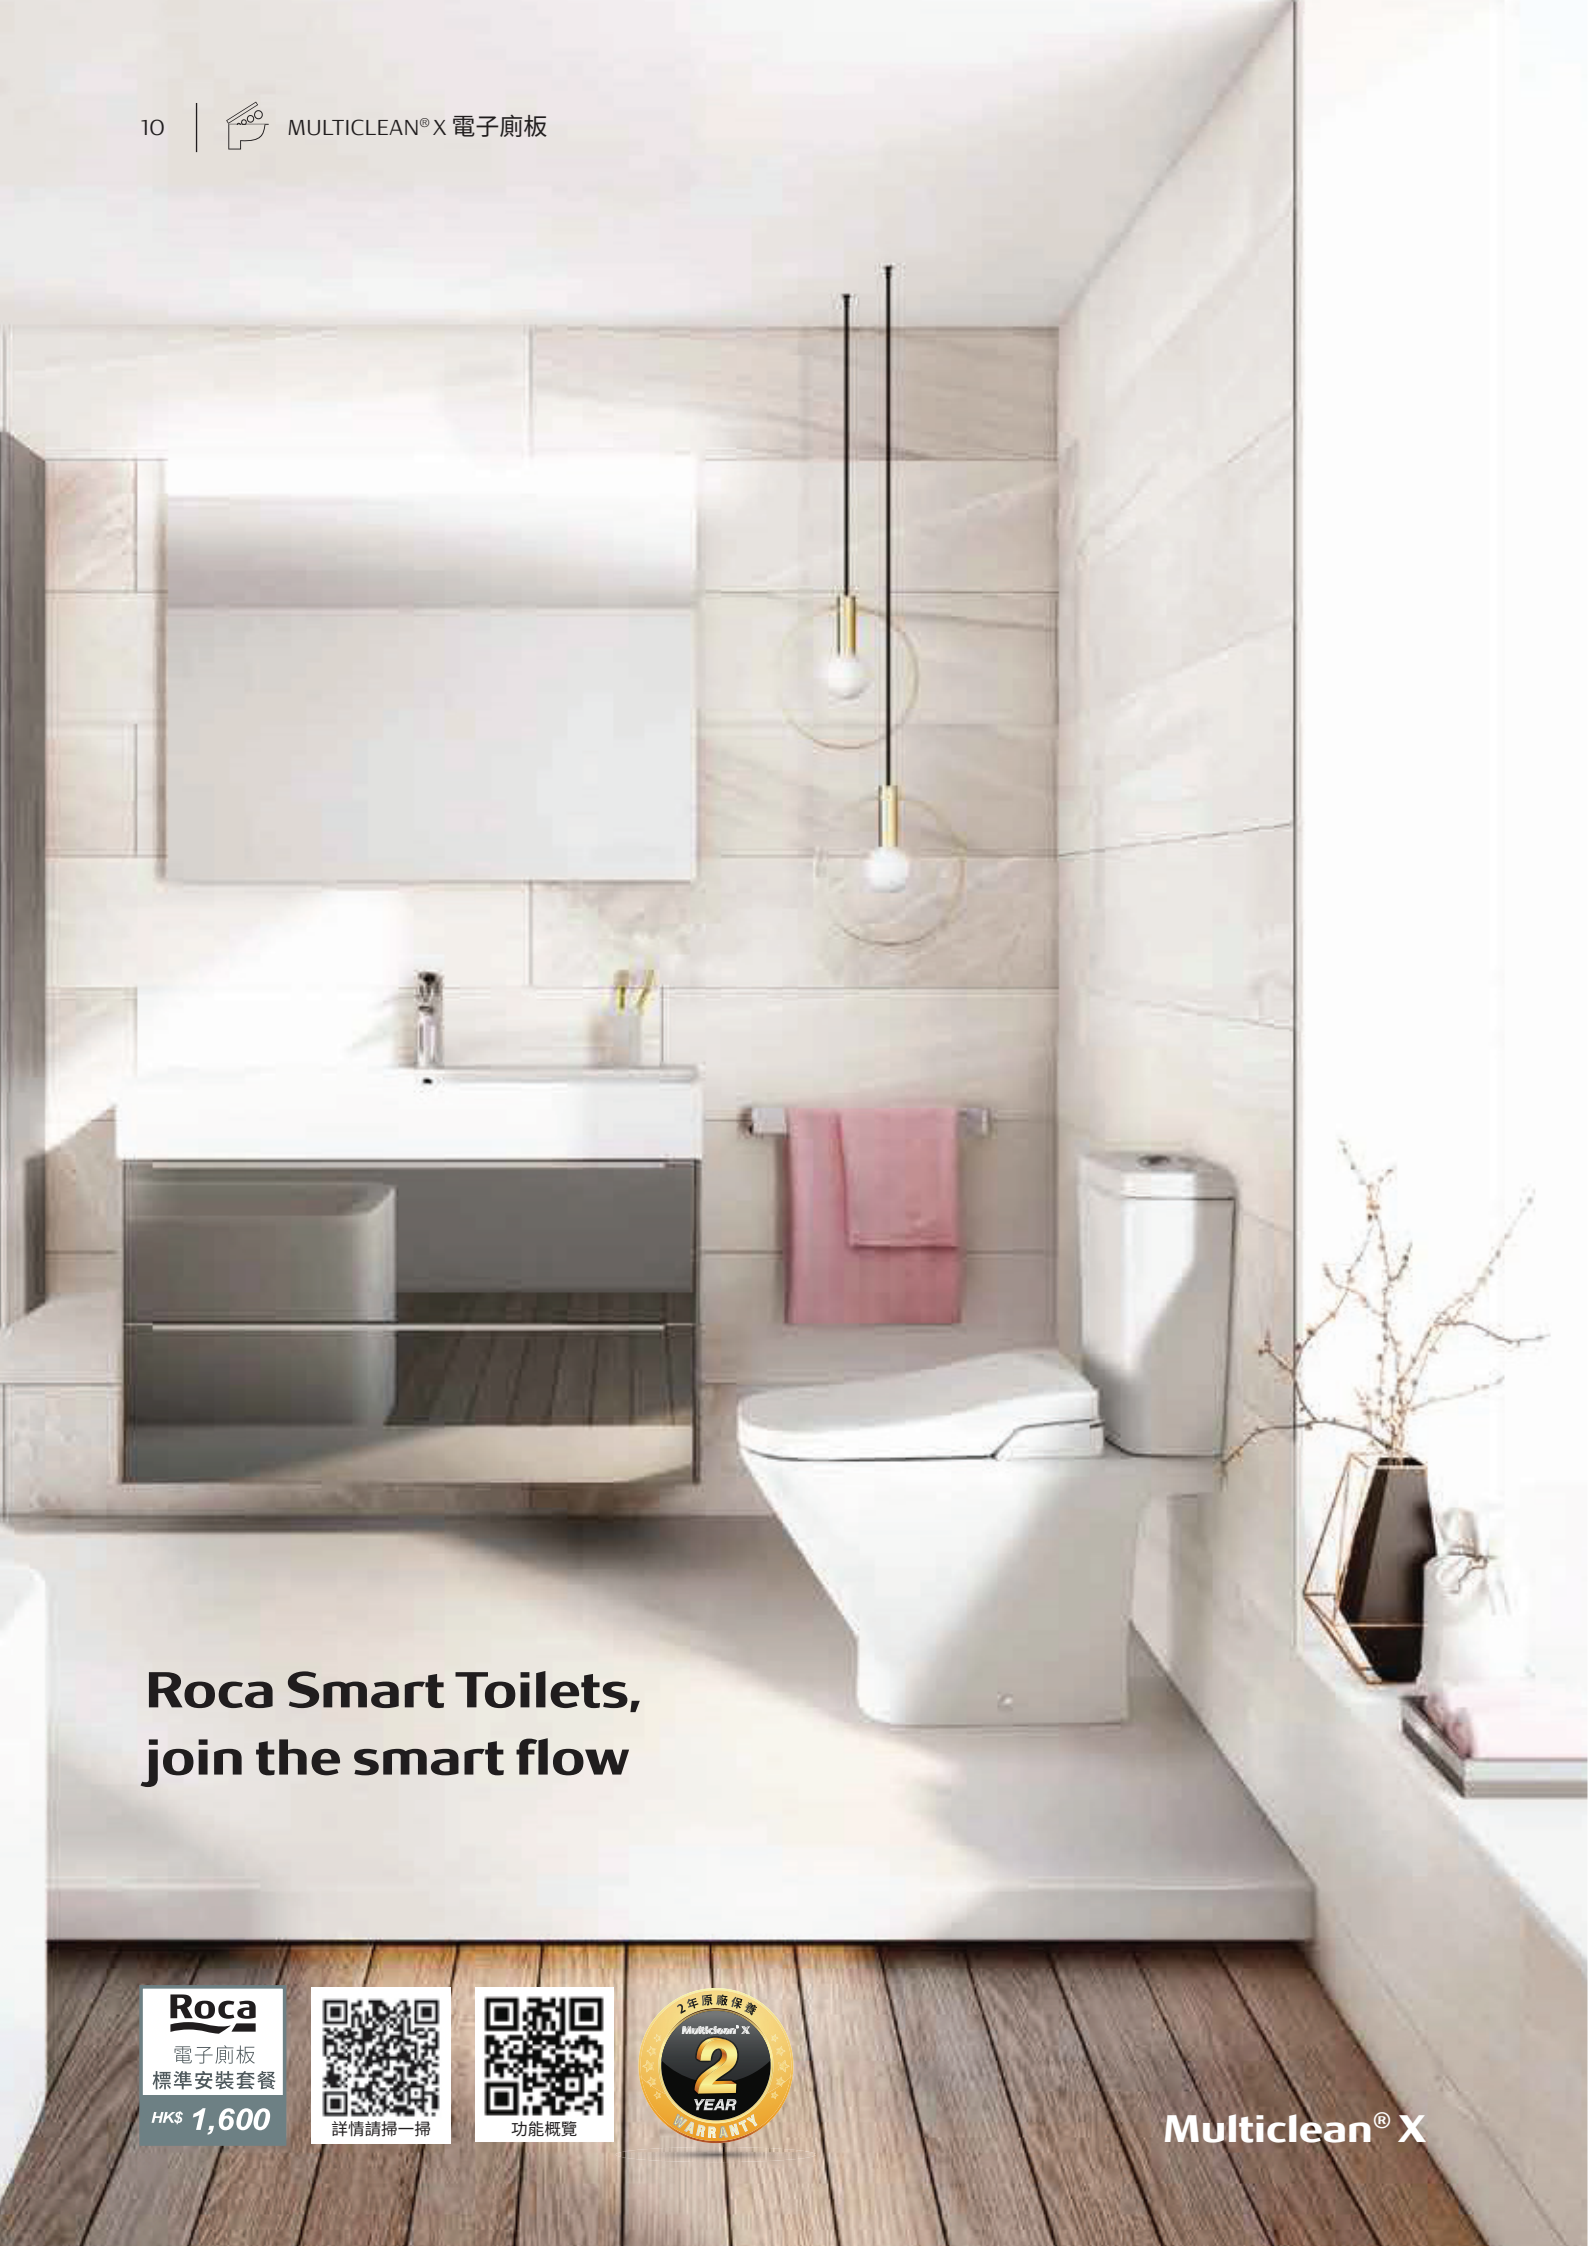

**Roca Smart Toilets,
join the smart flow**

Roca
電子廁板
標準安裝套餐
HK$ 1,600

詳情請掃一掃

功能概覽

Multiclean® X

MULTICLEAN® X 電子廁板