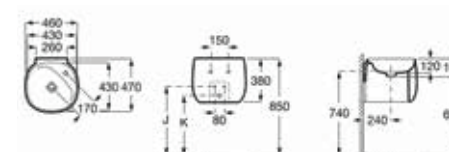

BEYOND 掛牆面盆

A3270B1000 白色 460x470x380mm

$22,660

*此款不設滿水孔裝置