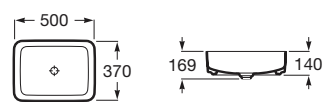

A327502640	瑪瑙色 370x370mm	\$7,520
------------	---------------	---------

*此款不設滴水孔裝置

INSPIRA 柔方形枱上盆

A327502650 米色 370x370mm \$7,520

*此款不設滿水孔裝置

INSPIRA 柔方形枱上盆

A327500000 白色 500x370mm \$7,220

*此款不設滿水孔裝置