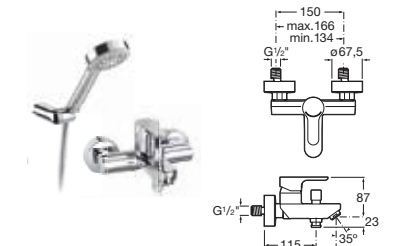

ATTIC
浴缸龍頭連花灑

ATTIC
淋浴龍頭連花灑

ATTIC
座枱浴缸龍頭連花灑

L20
面盆龍頭

L20
高身面盆龍頭

L20
浴缸龍頭

L20
面盆龍頭

L20
中高身面盆龍頭

L20
高身面盆龍頭連拉杆去水

L20
浴缸龍頭連花灑

VELA
面盆龍頭

VELA
高身面盆龍頭

VELA
掛牆式浴缸龍頭連花灑

ALFA
面盆龍頭

ALFA
浴缸龍頭連花灑

MITOS
面盆龍頭連拉杆去水