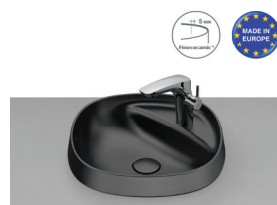

A3270B7640 450 x 450mm

半嵌入式檯上盆 (瑪瑙色)

建議零售價: HK$ 7,900

零售優惠價: HK$5,090