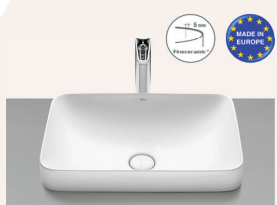

A327534000 550 x 370mm

方形半嵌入式檯上盆

建議零售價: HK$ 5,300

零售優惠價: HK$3,590