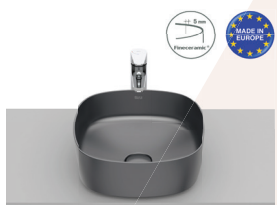

A327502640 370 x 370mm

柔方形檯上盆 (瑪瑙色)

建議零售價: HK$ 7,300

零售優惠價: HK$5,090