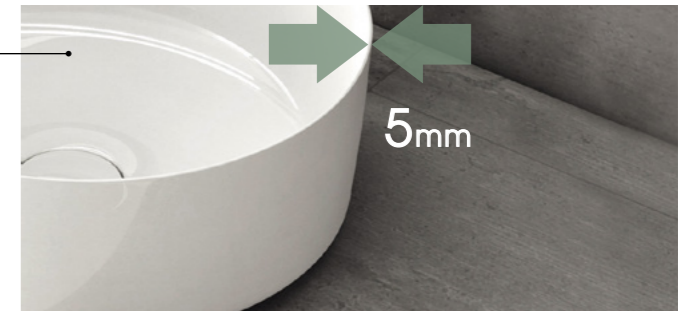

Inspira
A327502000 370 x 370mm
柔方形檯上盆 (白色)
建議零售價: HK$ 5,500
零售優惠價: HK$3,890

* 此款不設滿水孔裝置