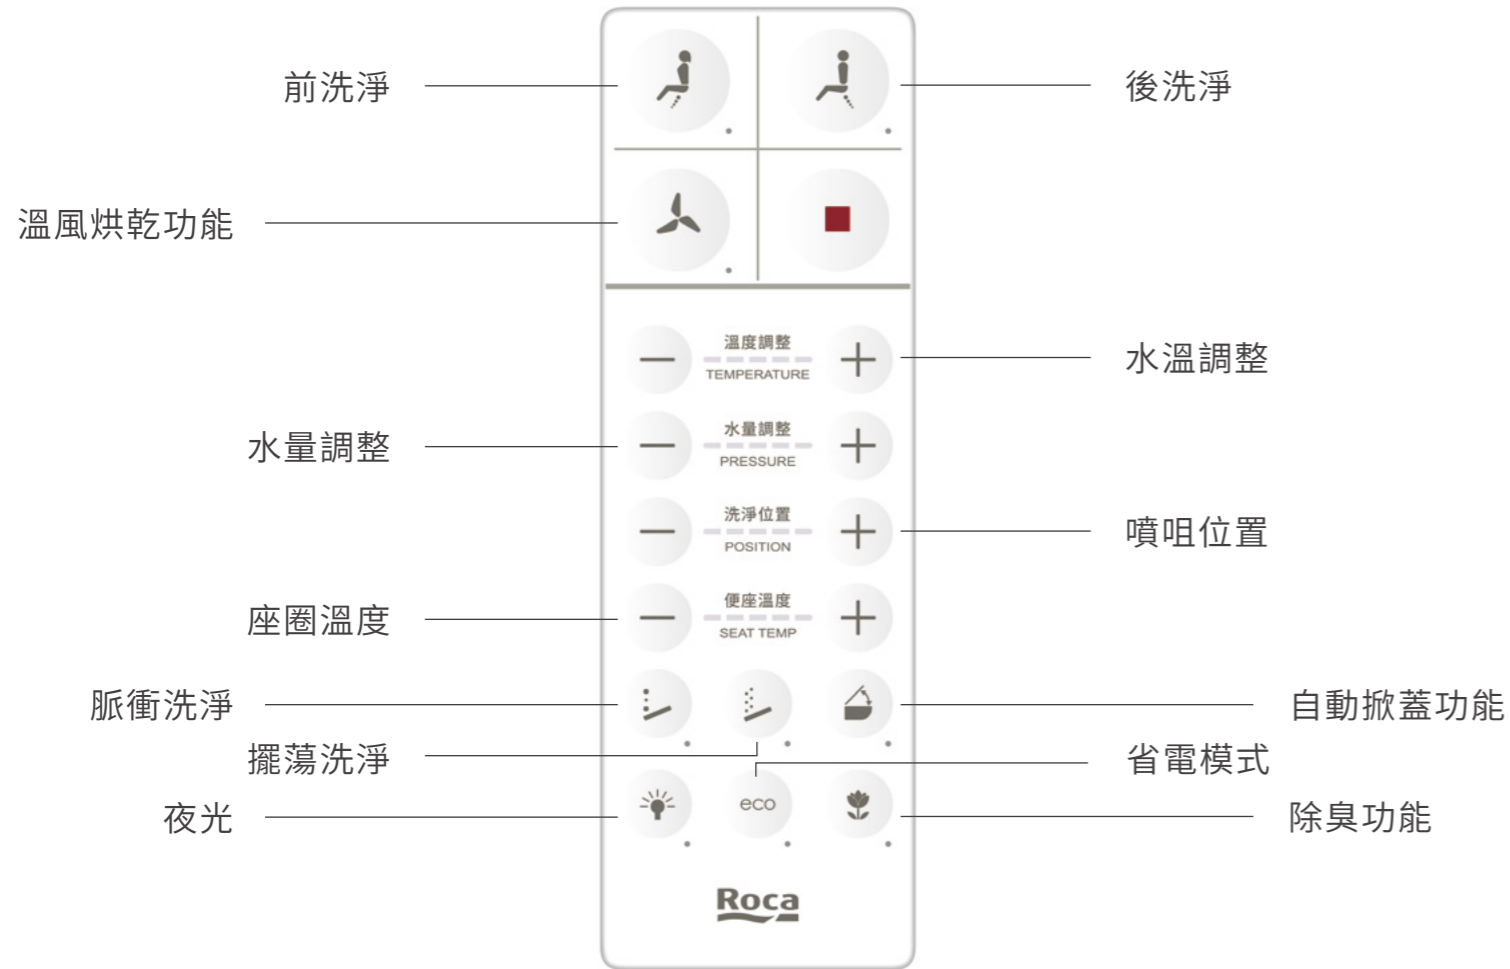

A804032005

加長形電子廁板 (尊尚型)

適用於：Georgia Georgia 連體

建議零售價：HK\$ 8,900

零售優惠價：HK\$ 5,490

Multiclean® X

尊貴型：遙控

Multiclean® X Premium Round