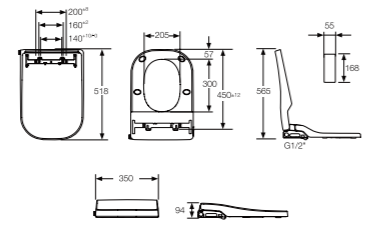

Multiclean® X Premium Soft

A804042005

柔方形電子廁板 (尊貴型:遙控款)

適用於: The Gap (中國製), The Gap (中國製) 連體

建議零售價: HK$ 10,300

零售優惠價: HK$ 7,690