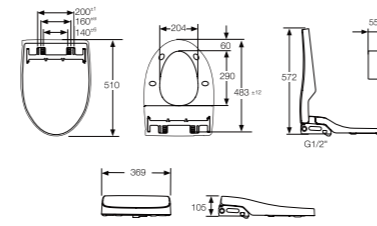

Multiclean® X Premium Elongated

A804040005

加長形電子廁板 (尊貴型:遙控款)

適用於: Georgia Georgia 連體

建議零售價: HK$ 10,300

零售優惠價: HK$ 7,690

Multiclean® X

電子廁板功能

BASIC
時尚型

ADVANCED
尊尚型

PREMIUM
尊貴型
遙控型號

清潔：	後洗模式	●	●	●	
	前洗模式	●	●	●	
	可調水壓	5 段	5 段	5 段	
	可調水溫	5 段	5 段	5 段	
	脈衝按摩	●	●	●	
	擺蕩洗淨	●	●	●	
	可調噴嘴	5 段	5 段	5 段	
	噴頭自潔	●	●	●	
	噴頭可拆	●	●	●	
	暖風烘乾：	烘乾功能		●	●
可調烘乾溫度			5 段	5 段	
座圈：	可調溫度	5 段	5 段	5 段	
	緩降功能	●	●	●	
	抗菌技術	●	●	●	
	自動掀蓋功能			●	
舒適：	除臭		●	●	
	小夜燈	●	●	●	
	節能	●	●	●