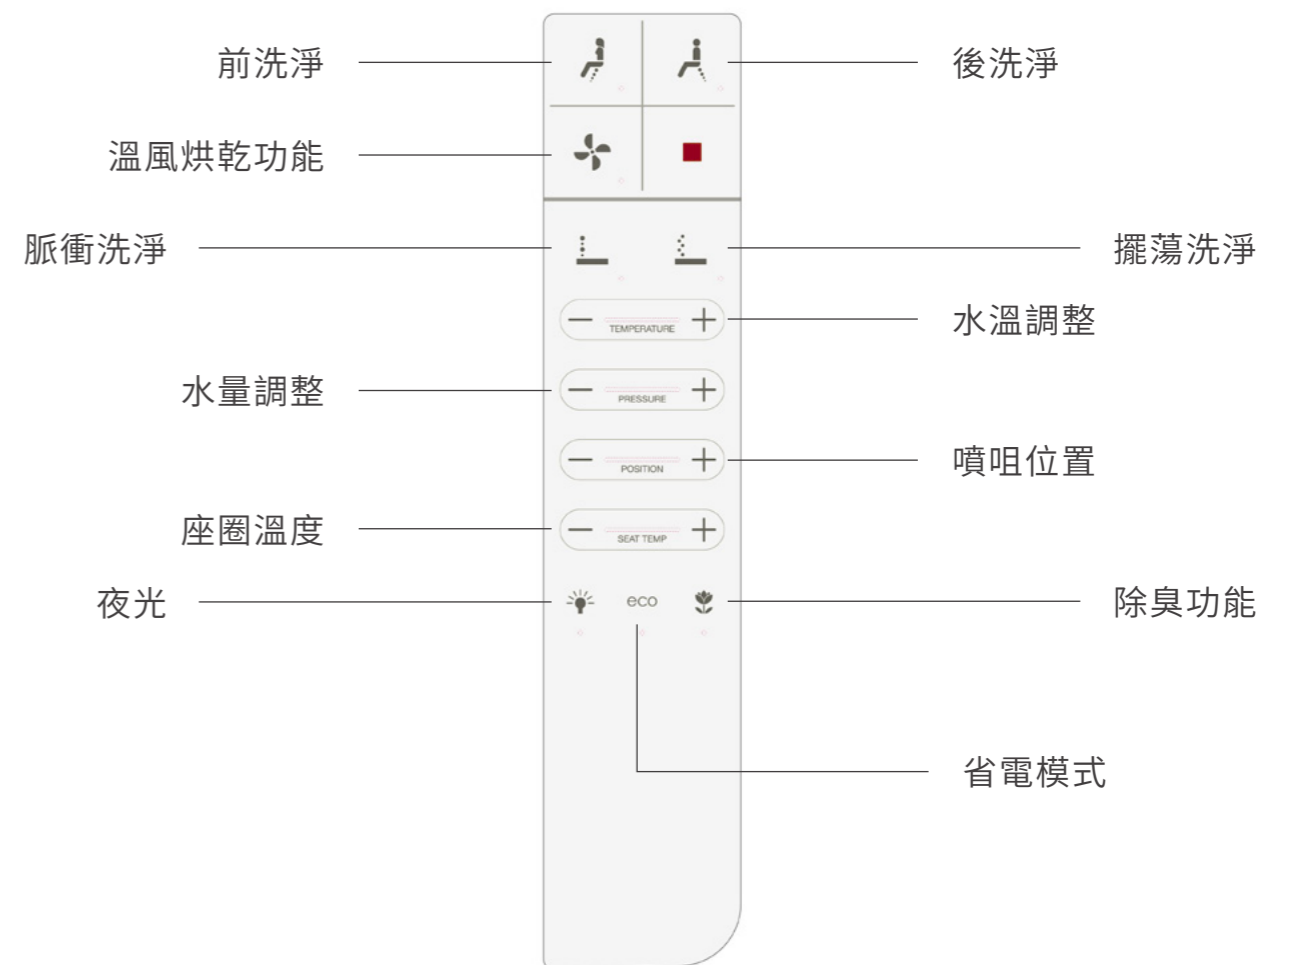

Multiclean® X

尊尚型：側面控制

Multiclean® X Basic Round

A804035005

圓形電子廁板 (時尚型)

適用於：N-Meridian, The Gap Round, Giralda, Giralda 連體 Atis, Atis 連體

建議零售價：HK$ 7,000

零售優惠價：HK$ 4,690

Multiclean® X Basic Soft

A804036005

柔方形電子廁板 (時尚型)

適用於：The Gap (中國製), The Gap (中國製) 連體

建議零售價：HK$ 7,000

零售優惠價：HK$ 4,690

Multiclean® X Basic Elongated

A804037005

加長形電子廁板 (時尚型)

適用於：Georgia Georgia 連體

建議零售價：HK$ 7,000

零售優惠價：HK$ 4,690

Multiclean® X Advanced Round

A804025005

圓形電子廁板 (尊尚型)

適用於：N-Meridian, The Gap Round, Giralda, Giralda 連體 Atis, Atis 連體

建議零售價：HK$ 8,900

零售優惠價：HK$ 5,490

Multiclean® X Advanced Soft

A804020005

柔方形電子廁板 (尊尚型)

適用於：The Gap (中國製), The Gap (中國製) 連體

建議零售價：HK$ 8,900

零售優惠價：HK$ 5,490

Multiclean® X Advanced Elongated

A804032005

加長形電子廁板 (尊尚型)

適用於：Georgia Georgia 連體

建議零售價：HK$ 8,900

零售優惠價：HK$ 5,490