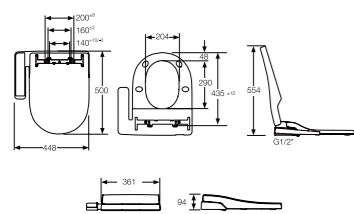

Multiclean® X

尊尚型：側面控制

Multiclean® X Basic Round

A804035005

圓形電子廁板 (時尚型)

適用於：N-Meridian, The Gap Round, Giralda, Giralda 連體 Atis, Atis 連體

建議零售價：HK$ 7,000

零售優惠價：HK$ 4,690

Multiclean® X Basic Soft

A804036005

柔方形電子廁板 (時尚型)

適用於：The Gap (中國製), The Gap (中國製) 連體

建議零售價：HK$ 7,000

零售優惠價：HK$ 4,690

Multiclean® X Basic Elongated

A804037005

加長形電子廁板 (時尚型)

適用於：Georgia Georgia 連體

建議零售價：HK$ 7,000

零售優惠價：HK$ 4,690

Multiclean® X Advanced Round

A804025005

圓形電子廁板 (尊尚型)

適用於：N-Meridian, The Gap Round, Giralda, Giralda 連體 Atis, Atis 連體

建議零售價：HK$ 8,900

零售優惠價：HK$ 5,490

Multiclean® X Advanced Soft

A804020005

柔方形電子廁板 (尊尚型)

適用於：The Gap (中國製), The Gap (中國製) 連體

建議零售價：HK$ 8,900

零售優惠價：HK$ 5,490

Multiclean® X Advanced Elongated

A804032005

加長形電子廁板 (尊尚型)

適用於：Georgia Georgia 連體

建議零售價：HK$ 8,900

零售優惠價：HK$ 5,490