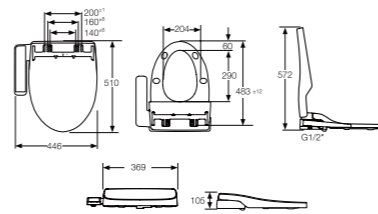

Multiclean® X

尊尚型：側面控制

Multiclean® X Basic Round

A804035005

圓形電子廁板 (時尚型)

適用於：N-Meridian, The Gap Round, Giralda, Giralda 連體 Atis, Atis 連體

建議零售價：HK$ 7,000

零售優惠價：HK$ 4,690

Multiclean® X Basic Soft

A804036005

柔方形電子廁板 (時尚型)

適用於：The Gap (中國製), The Gap (中國製) 連體

建議零售價：HK$ 7,000

零售優惠價：HK$ 4,690

Multiclean® X Basic Elongated

A804037005

加長形電子廁板 (時尚型)

適用於：Georgia Georgia 連體

建議零售價：HK$ 7,000

零售優惠價：HK$ 4,690

Multiclean® X Advanced Round

A804025005

圓形電子廁板 (尊尚型)

適用於：N-Meridian, The Gap Round, Giralda, Giralda 連體 Atis, Atis 連體

建議零售價：HK$ 8,900

零售優惠價：HK$ 5,490

Multiclean® X Advanced Soft

A804020005

柔方形電子廁板 (尊尚型)

適用於：The Gap (中國製), The Gap (中國製) 連體

建議零售價：HK$ 8,900

零售優惠價：HK$ 5,490

Multiclean® X Advanced Elongated

A804032005

加長形電子廁板 (尊尚型)

適用於：Georgia Georgia 連體

建議零售價：HK$ 8,900

零售優惠價：HK$ 5,490