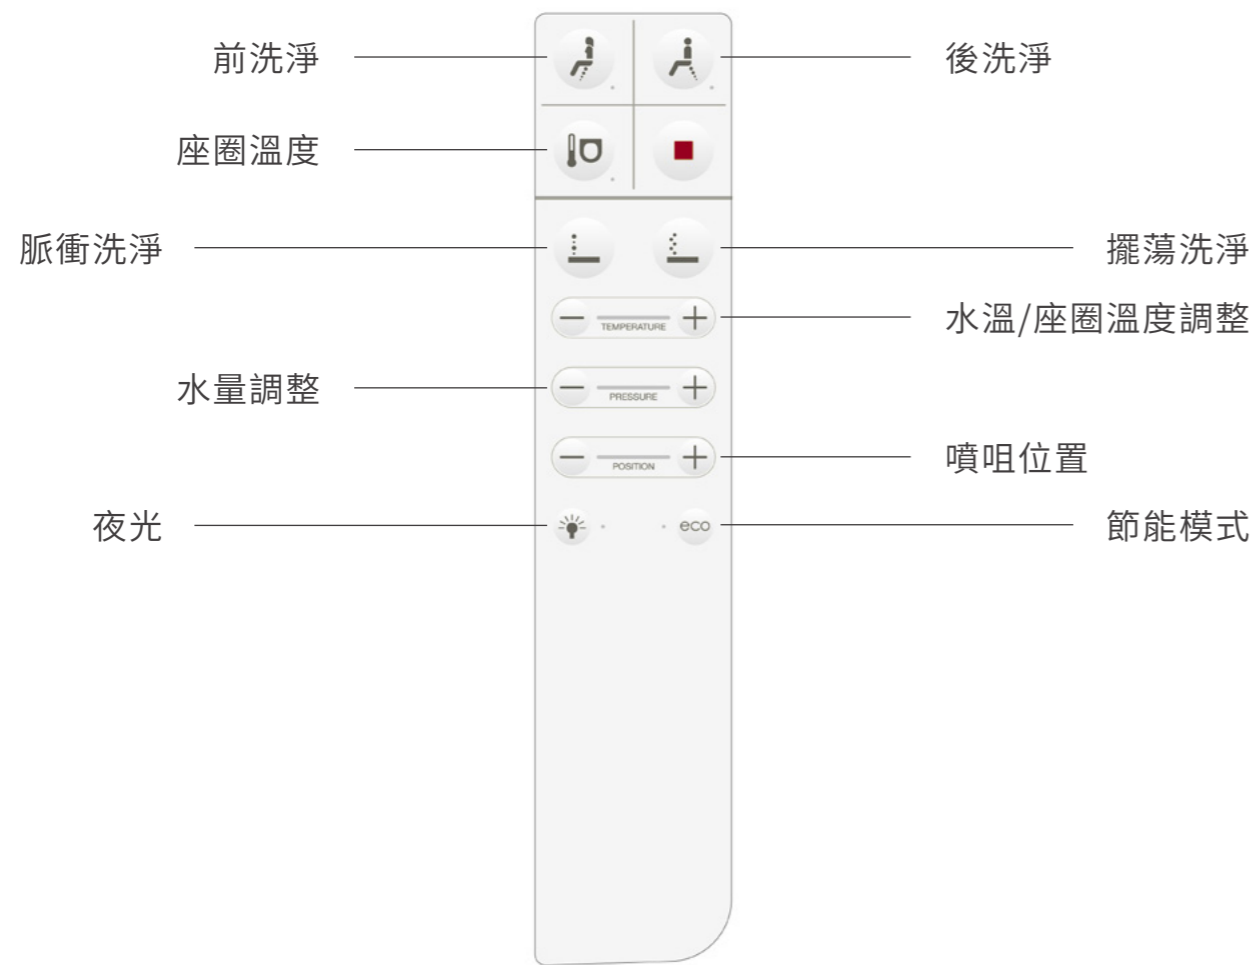

抗菌座圈

自動調節省電模式

Roca
電子廁板
標準安裝套餐
HK\$ 1,600

詳情請掃一掃

Multiclean® X

Multiclean® X

時尚型：側面控制

Multiclean® X