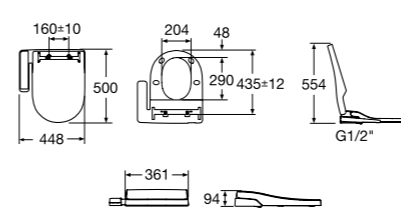

Multiclean® X

尊尚型：側面控制

Multiclean® X Basic Round

A804035005

圓形電子廁板 (時尚型)

適用於：N-Meridian, The Gap Round, Giralda, Giralda 連體 Atis, Atis 連體

建議零售價：HK$ 7,000

零售優惠價：HK$ 4,690

Multiclean® X Basic Soft

A804036005

柔方形電子廁板 (時尚型)

適用於：The Gap (中國製), The Gap (中國製) 連體

建議零售價：HK$ 7,000

零售優惠價：HK$ 4,690

Multiclean® X Basic Elongated

A804037005

加長形電子廁板 (時尚型)

適用於：Georgia Georgia 連體

建議零售價：HK$ 7,000

零售優惠價：HK$ 4,690

Multiclean® X Advanced Round

A804025005

圓形電子廁板 (尊尚型)

適用於：N-Meridian, The Gap Round, Giralda, Giralda 連體 Atis, Atis 連體

建議零售價：HK$ 8,900

零售優惠價：HK$ 5,490

Multiclean® X Advanced Soft

A804020005

柔方形電子廁板 (尊尚型)

適用於：The Gap (中國製), The Gap (中國製) 連體

建議零售價：HK$ 8,900

零售優惠價：HK$ 5,490

Multiclean® X Advanced Elongated

A804032005

加長形電子廁板 (尊尚型)

適用於：Georgia Georgia 連體

建議零售價：HK$ 8,900

零售優惠價：HK$ 5,490