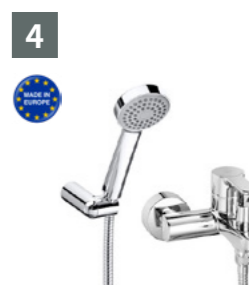

中身面盆龍頭 (171mm高)

建議零售價: HK\$ 1,400

A5A3C09C00

高身面盆龍頭 (272mm高)

建議零售價: HK\$ 2,100

A5A0109C02

掛牆式浴缸龍頭連花洒

建議零售價: HK\$ 1,800