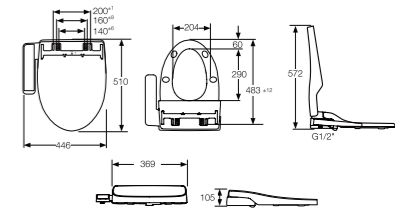

Multiclean® X

尊尚型：側面控制

Multiclean® X Basic Round

A804035005

圓形電子廁板 (時尚型)

適用於：N-Meridian, The Gap Round, Giralda, Giralda 連體 Atis, Atis 連體

建議零售價：HK$ 7,000

零售優惠價：HK$ 4,690

Multiclean® X Basic Soft

A804036005

柔方形電子廁板 (時尚型)

適用於：The Gap (中國製), The Gap (中國製) 連體

建議零售價：HK$ 7,000

零售優惠價：HK$ 4,690

Multiclean® X Basic Elongated

A804037005

加長形電子廁板 (時尚型)

適用於：Georgia Georgia 連體

建議零售價：HK$ 7,000

零售優惠價：HK$ 4,690

Multiclean® X Advanced Round

A804025005

圓形電子廁板 (尊尚型)

適用於：N-Meridian, The Gap Round, Giralda, Giralda 連體 Atis, Atis 連體

建議零售價：HK$ 8,900

零售優惠價：HK$ 5,490

Multiclean® X Advanced Soft

A804020005

柔方形電子廁板 (尊尚型)

適用於：The Gap (中國製), The Gap (中國製) 連體

建議零售價：HK$ 8,900

零售優惠價：HK$ 5,490

Multiclean® X Advanced Elongated

A804032005

加長形電子廁板 (尊尚型)

適用於：Georgia Georgia 連體

建議零售價：HK$ 8,900

零售優惠價：HK$ 5,490