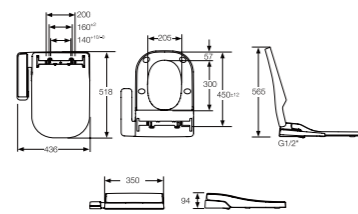

Multiclean® X

尊尚型：側面控制

Multiclean® X Basic Round

A804035005

圓形電子廁板 (時尚型)

適用於：N-Meridian, The Gap Round, Giralda, Giralda 連體 Atis, Atis 連體

建議零售價：HK$ 7,000

零售優惠價：HK$ 4,690

Multiclean® X Basic Soft

A804036005

柔方形電子廁板 (時尚型)

適用於：The Gap (中國製), The Gap (中國製) 連體

建議零售價：HK$ 7,000

零售優惠價：HK$ 4,690

Multiclean® X Basic Elongated

A804037005

加長形電子廁板 (時尚型)

適用於：Georgia Georgia 連體

建議零售價：HK$ 7,000

零售優惠價：HK$ 4,690

Multiclean® X Advanced Round

A804025005

圓形電子廁板 (尊尚型)

適用於：N-Meridian, The Gap Round, Giralda, Giralda 連體 Atis, Atis 連體

建議零售價：HK$ 8,900

零售優惠價：HK$ 5,490

Multiclean® X Advanced Soft

A804020005

柔方形電子廁板 (尊尚型)

適用於：The Gap (中國製), The Gap (中國製) 連體

建議零售價：HK$ 8,900

零售優惠價：HK$ 5,490

Multiclean® X Advanced Elongated

A804032005

加長形電子廁板 (尊尚型)

適用於：Georgia Georgia 連體

建議零售價：HK$ 8,900

零售優惠價：HK$ 5,490