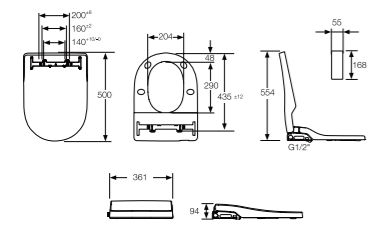

A804032005

加長形電子廁板 (尊尚型)

適用於：Georgia Georgia 連體

建議零售價：HK\$ 8,900

零售優惠價：HK\$ 5,490

Multiclean® X

尊貴型：遙控

Multiclean® X Premium Round