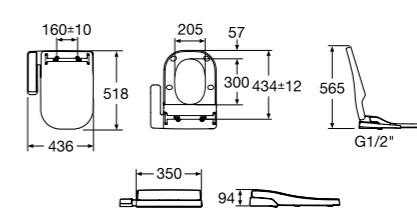

Multiclean® X

尊尚型：側面控制

Multiclean® X Basic Round

A804035005

圓形電子廁板 (時尚型)

適用於：N-Meridian, The Gap Round, Giralda, Giralda 連體 Atis, Atis 連體

建議零售價：HK$ 7,000

零售優惠價：HK$ 4,690

Multiclean® X Basic Soft

A804036005

柔方形電子廁板 (時尚型)

適用於：The Gap (中國製), The Gap (中國製) 連體

建議零售價：HK$ 7,000

零售優惠價：HK$ 4,690

Multiclean® X Basic Elongated

A804037005

加長形電子廁板 (時尚型)

適用於：Georgia Georgia 連體

建議零售價：HK$ 7,000

零售優惠價：HK$ 4,690

Multiclean® X Advanced Round

A804025005

圓形電子廁板 (尊尚型)

適用於：N-Meridian, The Gap Round, Giralda, Giralda 連體 Atis, Atis 連體

建議零售價：HK$ 8,900

零售優惠價：HK$ 5,490

Multiclean® X Advanced Soft

A804020005

柔方形電子廁板 (尊尚型)

適用於：The Gap (中國製), The Gap (中國製) 連體

建議零售價：HK$ 8,900

零售優惠價：HK$ 5,490

Multiclean® X Advanced Elongated

A804032005

加長形電子廁板 (尊尚型)

適用於：Georgia Georgia 連體

建議零售價：HK$ 8,900

零售優惠價：HK$ 5,490