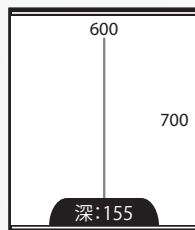

### LED燈鏡櫃系列

**LRADTBEVR6084**

HK\$ 2,580

**ALIRRHV5070B**

HK\$ 2,380

**ALIRRHV6070B**

HK\$ 2,580

**S135SSS50**