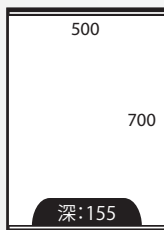

HK$ 2,580

ALIRRHV5070B