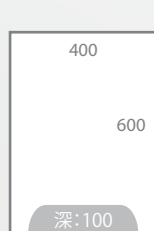

### 單門鏡櫃系列

**S135SNN50**

HK\$ 1,480

**S135SNN50B**

HK\$ 1,580

**3DKDS**

HK\$ 730

**CZSYNN45-R**