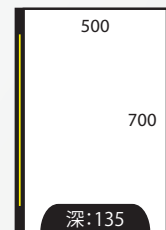

HK$ 1,980

S135SSS50B