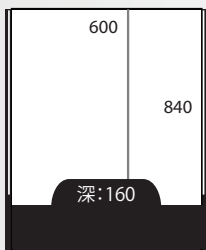

LED燈鏡櫃系列

LRADTBEVR6084