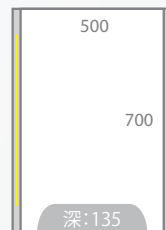

### LED燈鏡櫃系列

**LRADTBEVR6084**

HK\$ 2,580

**ALIRRHV5070B**

HK\$ 2,380

**ALIRRHV6070B**

HK\$ 2,580

**S135SSS50**