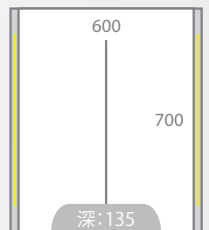

HK$ 2,080

S135DSS62