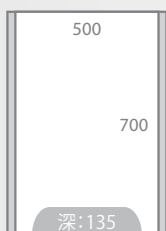

HK\$ 1,980

**S135SSS50B**

HK\$ 2,080

**S135DSS62**

HK\$ 2,280

### 單門鏡櫃系列

**S135SNN50**

HK\$ 1,480

**S135SNN50B**

HK\$ 1,580

**3DKDS**

HK\$ 730

**CZSYNN45-R**