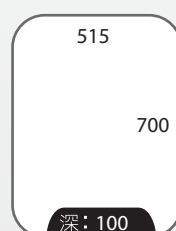

### 單門鏡櫃系列

**S135SNN50**

HK\$ 1,480

**S135SNN50B**

HK\$ 1,580

**3DKDS**

HK\$ 730

**CZSYNN45-R**