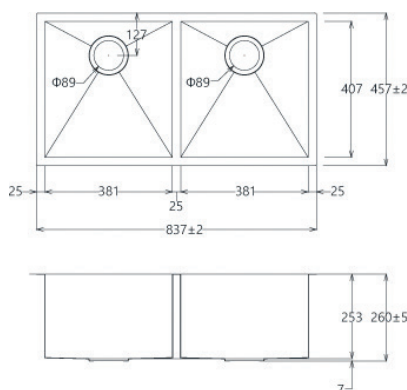

單星盆 台下盆安裝

產品尺寸: 550 x 455 x 230mm (盆深)
包括1個601-19 MER去水 (設有溢流孔)

建議零售價 **HKD 2,590**

SQS780

產品尺寸圖

單星盆 台下盆安裝

產品尺寸: 830 x 450 x 230mm (盆深)
包括1個601-19 MER去水 (設有溢流孔)

建議零售價 **HKD 2,890**

SQS900

產品尺寸圖

單星盆 台下盆安裝

產品尺寸: 900 x 460 x 270mm (盆深)
包括1個601-19 MER去水 (設有溢流孔)

建議零售價 **HKD 3,190**

SQS1711

產品尺寸圖

雙星盆 台下盆安裝

產品尺寸: 685 x 457 x 210mm (左盆深)
& 260mm (右盆深)
包括1個601-19 MER去水 (設有溢流孔)
及1個550-19 MER去水 (沒有溢流孔)

建議零售價 **HKD 3,490**

SQS1717

產品尺寸圖

雙星盆 台下盆安裝

產品尺寸: 837 x 457 x 260mm (盆深)
包括2個601-19 MER去水 (設有溢流孔)

建議零售價 **HKD 3,890**

SQS2311

產品尺寸圖

雙星盆 台下盆安裝

產品尺寸: 837 x 457 x 260mm (左盆深)
& 210mm (右盆深)
包括1個601-19 MER去水 (設有溢流孔)
及1個550-19 MER去水 (沒有溢流孔)

建議零售價 **HKD 3,690**