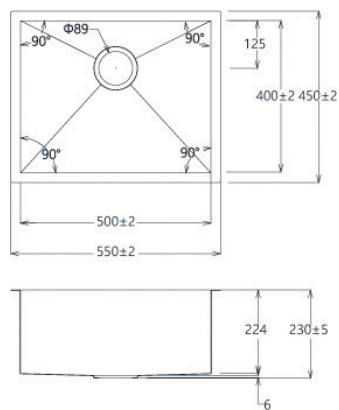

建議零售價 **HKD 2,290**

SQS380

產品尺寸圖

單星盆 台下盆安裝

產品尺寸: 430 x 455 x 260mm (盆深)
包括1個601-19 MER去水 (設有溢流孔)

建議零售價 **HKD 2,390**

SQS500

產品尺寸圖

單星盆 台下盆安裝

產品尺寸: 550 x 455 x 230mm (盆深)
包括1個601-19 MER去水 (設有溢流孔)

建議零售價 **HKD 2,590**

SQS780

產品尺寸圖

單星盆 台下盆安裝

產品尺寸: 830 x 450 x 230mm (盆深)
包括1個601-19 MER去水 (設有溢流孔)

建議零售價 **HKD 2,890**

SQS900

產品尺寸圖

單星盆 台下盆安裝

產品尺寸: 900 x 460 x 270mm (盆深)
包括1個601-19 MER去水 (設有溢流孔)

建議零售價 **HKD 3,190**

SQS1711

產品尺寸圖

雙星盆 台下盆安裝

產品尺寸: 685 x 457 x 210mm (左盆深)
& 260mm (右盆深)
包括1個601-19 MER去水 (設有溢流孔)
及1個550-19 MER去水 (沒有溢流孔)

建議零售價 **HKD 3,490**

SQS1717

產品尺寸圖

雙星盆 台下盆安裝

產品尺寸: 837 x 457 x 260mm (盆深)
包括2個601-19 MER去水 (設有溢流孔)

建議零售價 **HKD 3,890**