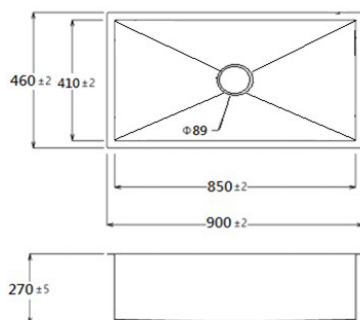

單星盆 台下盆安裝

產品尺寸: 550 x 455 x 230mm (盆深)
包括1個601-19 MER去水 (設有溢流孔)

建議零售價 **HKD 2,590**

SQS780

產品尺寸圖

單星盆 台下盆安裝

產品尺寸: 830 x 450 x 230mm (盆深)
包括1個601-19 MER去水 (設有溢流孔)

建議零售價 **HKD 2,890**

SQS900

產品尺寸圖

單星盆 台下盆安裝

產品尺寸: 900 x 460 x 270mm (盆深)
包括1個601-19 MER去水 (設有溢流孔)

建議零售價 **HKD 3,190**

SQS1711

產品尺寸圖

雙星盆 台下盆安裝

產品尺寸: 685 x 457 x 210mm (左盆深)
& 260mm (右盆深)
包括1個601-19 MER去水 (設有溢流孔)
及1個550-19 MER去水 (沒有溢流孔)

建議零售價 **HKD 3,490**

SQS1717

產品尺寸圖

雙星盆 台下盆安裝

產品尺寸: 837 x 457 x 260mm (盆深)
包括2個601-19 MER去水 (設有溢流孔)

建議零售價 **HKD 3,890**

SQS2311

產品尺寸圖

雙星盆 台下盆安裝

產品尺寸: 837 x 457 x 260mm (左盆深)
& 210mm (右盆深)
包括1個601-19 MER去水 (設有溢流孔)
及1個550-19 MER去水 (沒有溢流孔)

建議零售價 **HKD 3,690**