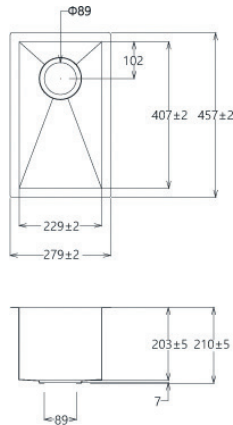

L.B. PLAST

L.B. Plast 意大利製造去水配件

601-19 MER 設有溢流孔

550-19 MER 沒有溢流孔

SQS230

產品尺寸圖

單星盆 台下盆安裝 沒有溢流孔

產品尺寸: 280 x 455 x 210mm (盆深)
包括1個550-19 MER去水 (沒有溢流孔)

建議零售價 **HKD 2,290**

SQS380

產品尺寸圖

單星盆 台下盆安裝

產品尺寸: 430 x 455 x 260mm (盆深)
包括1個601-19 MER去水 (設有溢流孔)

建議零售價 **HKD 2,390**

SQS500

產品尺寸圖

產品尺寸: 685 x 457 x 210mm (左盆深)
& 260mm (右盆深)
包括1個601-19 MER去水 (設有溢流孔)
及1個550-19 MER去水 (沒有溢流孔)

建議零售價 **HKD 3,490**

SQS1717

產品尺寸圖

雙星盆 台下盆安裝

產品尺寸: 837 x 457 x 260mm (盆深)
包括2個601-19 MER去水 (設有溢流孔)

建議零售價 **HKD 3,890**

SQS2311

產品尺寸圖

雙星盆 台下盆安裝

產品尺寸: 837 x 457 x 260mm (左盆深)
& 210mm (右盆深)
包括1個601-19 MER去水 (設有溢流孔)
及1個550-19 MER去水 (沒有溢流孔)

建議零售價 **HKD 3,690**