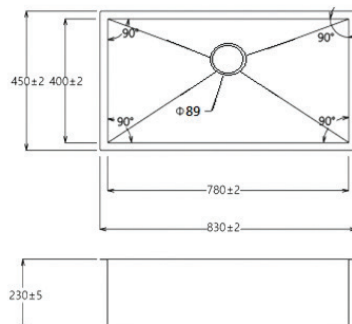

單星盆 台下盆安裝

產品尺寸: 550 x 455 x 230mm (盆深)
包括1個601-19 MER去水 (設有溢流孔)

建議零售價 **HKD 2,590**

SQS780

產品尺寸圖

單星盆 台下盆安裝

產品尺寸: 830 x 450 x 230mm (盆深)
包括1個601-19 MER去水 (設有溢流孔)

建議零售價 **HKD 2,890**

SQS900

產品尺寸圖

單星盆 台下盆安裝

產品尺寸: 900 x 460 x 270mm (盆深)
包括1個601-19 MER去水 (設有溢流孔)

建議零售價 **HKD 3,190**

SQS1711

產品尺寸圖

雙星盆 台下盆安裝

產品尺寸: 685 x 457 x 210mm (左盆深)
& 260mm (右盆深)
包括1個601-19 MER去水 (設有溢流孔)
及1個550-19 MER去水 (沒有溢流孔)

建議零售價 **HKD 3,490**

SQS1717

產品尺寸圖

雙星盆 台下盆安裝

產品尺寸: 837 x 457 x 260mm (盆深)
包括2個601-19 MER去水 (設有溢流孔)

建議零售價 **HKD 3,890**

SQS2311

產品尺寸圖

雙星盆 台下盆安裝

產品尺寸: 837 x 457 x 260mm (左盆深)
& 210mm (右盆深)
包括1個601-19 MER去水 (設有溢流孔)
及1個550-19 MER去水 (沒有溢流孔)

建議零售價 **HKD 3,690**