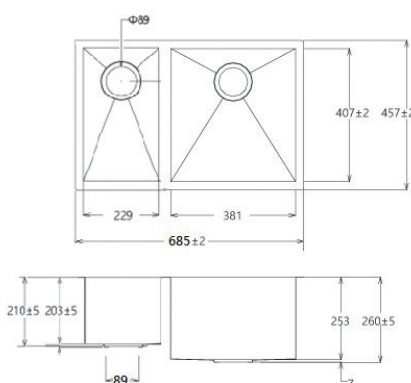

單星盆 台下盆安裝

產品尺寸: 550 x 455 x 230mm (盆深)
包括1個601-19 MER去水 (設有溢流孔)

建議零售價 **HKD 2,590**

SQS780

產品尺寸圖

單星盆 台下盆安裝

產品尺寸: 830 x 450 x 230mm (盆深)
包括1個601-19 MER去水 (設有溢流孔)

建議零售價 **HKD 2,890**

SQS900

產品尺寸圖

單星盆 台下盆安裝

產品尺寸: 900 x 460 x 270mm (盆深)
包括1個601-19 MER去水 (設有溢流孔)

建議零售價 **HKD 3,190**

SQS1711

產品尺寸圖

雙星盆 台下盆安裝

產品尺寸: 685 x 457 x 210mm (左盆深)
& 260mm (右盆深)
包括1個601-19 MER去水 (設有溢流孔)
及1個550-19 MER去水 (沒有溢流孔)

建議零售價 **HKD 3,490**

SQS1717

產品尺寸圖

雙星盆 台下盆安裝

產品尺寸: 837 x 457 x 260mm (盆深)
包括2個601-19 MER去水 (設有溢流孔)

建議零售價 **HKD 3,890**

SQS2311

產品尺寸圖

雙星盆 台下盆安裝

產品尺寸: 837 x 457 x 260mm (左盆深)
& 210mm (右盆深)
包括1個601-19 MER去水 (設有溢流孔)
及1個550-19 MER去水 (沒有溢流孔)

建議零售價 **HKD 3,690**