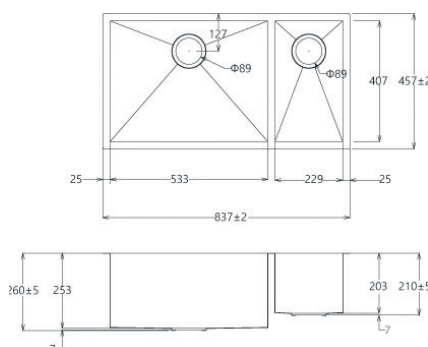

單星盆 台下盆安裝

產品尺寸: 550 x 455 x 230mm (盆深)
包括1個601-19 MER去水 (設有溢流孔)

建議零售價 **HKD 2,590**

SQS780

產品尺寸圖

單星盆 台下盆安裝

產品尺寸: 830 x 450 x 230mm (盆深)
包括1個601-19 MER去水 (設有溢流孔)

建議零售價 **HKD 2,890**

SQS900

產品尺寸圖

單星盆 台下盆安裝

產品尺寸: 900 x 460 x 270mm (盆深)
包括1個601-19 MER去水 (設有溢流孔)

建議零售價 **HKD 3,190**

SQS1711

產品尺寸圖

雙星盆 台下盆安裝

產品尺寸: 685 x 457 x 210mm (左盆深)
& 260mm (右盆深)
包括1個601-19 MER去水 (設有溢流孔)
及1個550-19 MER去水 (沒有溢流孔)

建議零售價 **HKD 3,490**

SQS1717

產品尺寸圖

雙星盆 台下盆安裝

產品尺寸: 837 x 457 x 260mm (盆深)
包括2個601-19 MER去水 (設有溢流孔)

建議零售價 **HKD 3,890**

SQS2311

產品尺寸圖

雙星盆 台下盆安裝

產品尺寸: 837 x 457 x 260mm (左盆深)
& 210mm (右盆深)
包括1個601-19 MER去水 (設有溢流孔)
及1個550-19 MER去水 (沒有溢流孔)

建議零售價 **HKD 3,690**