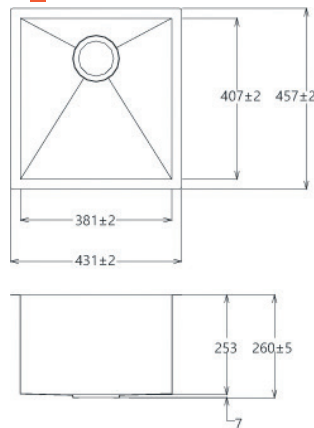

L.B. PLAST

L.B. Plast 意大利製造去水配件

601-19 MER 設有溢流孔

550-19 MER 沒有溢流孔

SQS230

產品尺寸圖

單星盆 台下盆安裝 沒有溢流孔

產品尺寸: 280 x 455 x 210mm (盆深)
包括1個550-19 MER去水 (沒有溢流孔)

建議零售價 **HKD 2,290**

SQS380

產品尺寸圖

單星盆 台下盆安裝

產品尺寸: 430 x 455 x 260mm (盆深)
包括1個601-19 MER去水 (設有溢流孔)

建議零售價 **HKD 2,390**

SQS500

產品尺寸圖

產品尺寸: 685 x 457 x 210mm (左盆深)
& 260mm (右盆深)
包括1個601-19 MER去水 (設有溢流孔)
及1個550-19 MER去水 (沒有溢流孔)

建議零售價 **HKD 3,490**

SQS1717

產品尺寸圖

雙星盆 台下盆安裝

產品尺寸: 837 x 457 x 260mm (盆深)
包括2個601-19 MER去水 (設有溢流孔)

建議零售價 **HKD 3,890**

SQS2311

產品尺寸圖

雙星盆 台下盆安裝

產品尺寸: 837 x 457 x 260mm (左盆深)
& 210mm (右盆深)
包括1個601-19 MER去水 (設有溢流孔)
及1個550-19 MER去水 (沒有溢流孔)

建議零售價 **HKD 3,690**