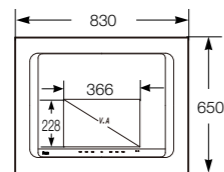

Platinum铂饰浴室镜

- 812200000 内嵌17"有线防水液晶电视
- 812201000 内嵌17"无线防水液晶电视

Oak奥克浴室镜 (白色烤漆)

- 812203109 内嵌17"有线防水液晶电视
- 812204109 内嵌17"无线防水液晶电视

产品使用及保养注意事项:

- 清洗镜面时请用湿软布轻轻擦拭，以免划伤玻璃表面。
- 本产品配备的木质边框不能浸泡在水中或安装于蒸汽桑拿房中。
- 本产品不得在高于60°C的环境下使用。
- 镜框侧边装有电源开关，长期不使用时须切断电视电源。