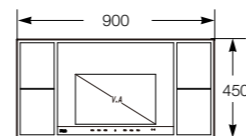

Platinum铂饰浴室镜

- 812200000 内嵌17"有线防水液晶电视
- 812201000 内嵌17"无线防水液晶电视

Oak奥克浴室镜 (白色烤漆)

- 812203109 内嵌17"有线防水液晶电视
- 812204109 内嵌17"无线防水液晶电视

产品使用及保养注意事项:

- 清洗镜面时请用湿软布轻轻擦拭，以免划伤玻璃表面。
- 本产品配备的木质边框不能浸泡在水中或安装于蒸汽桑拿房中。
- 本产品不得在高于60°C的环境下使用。
- 镜框侧边装有电源开关，长期不使用时须切断电视电源。