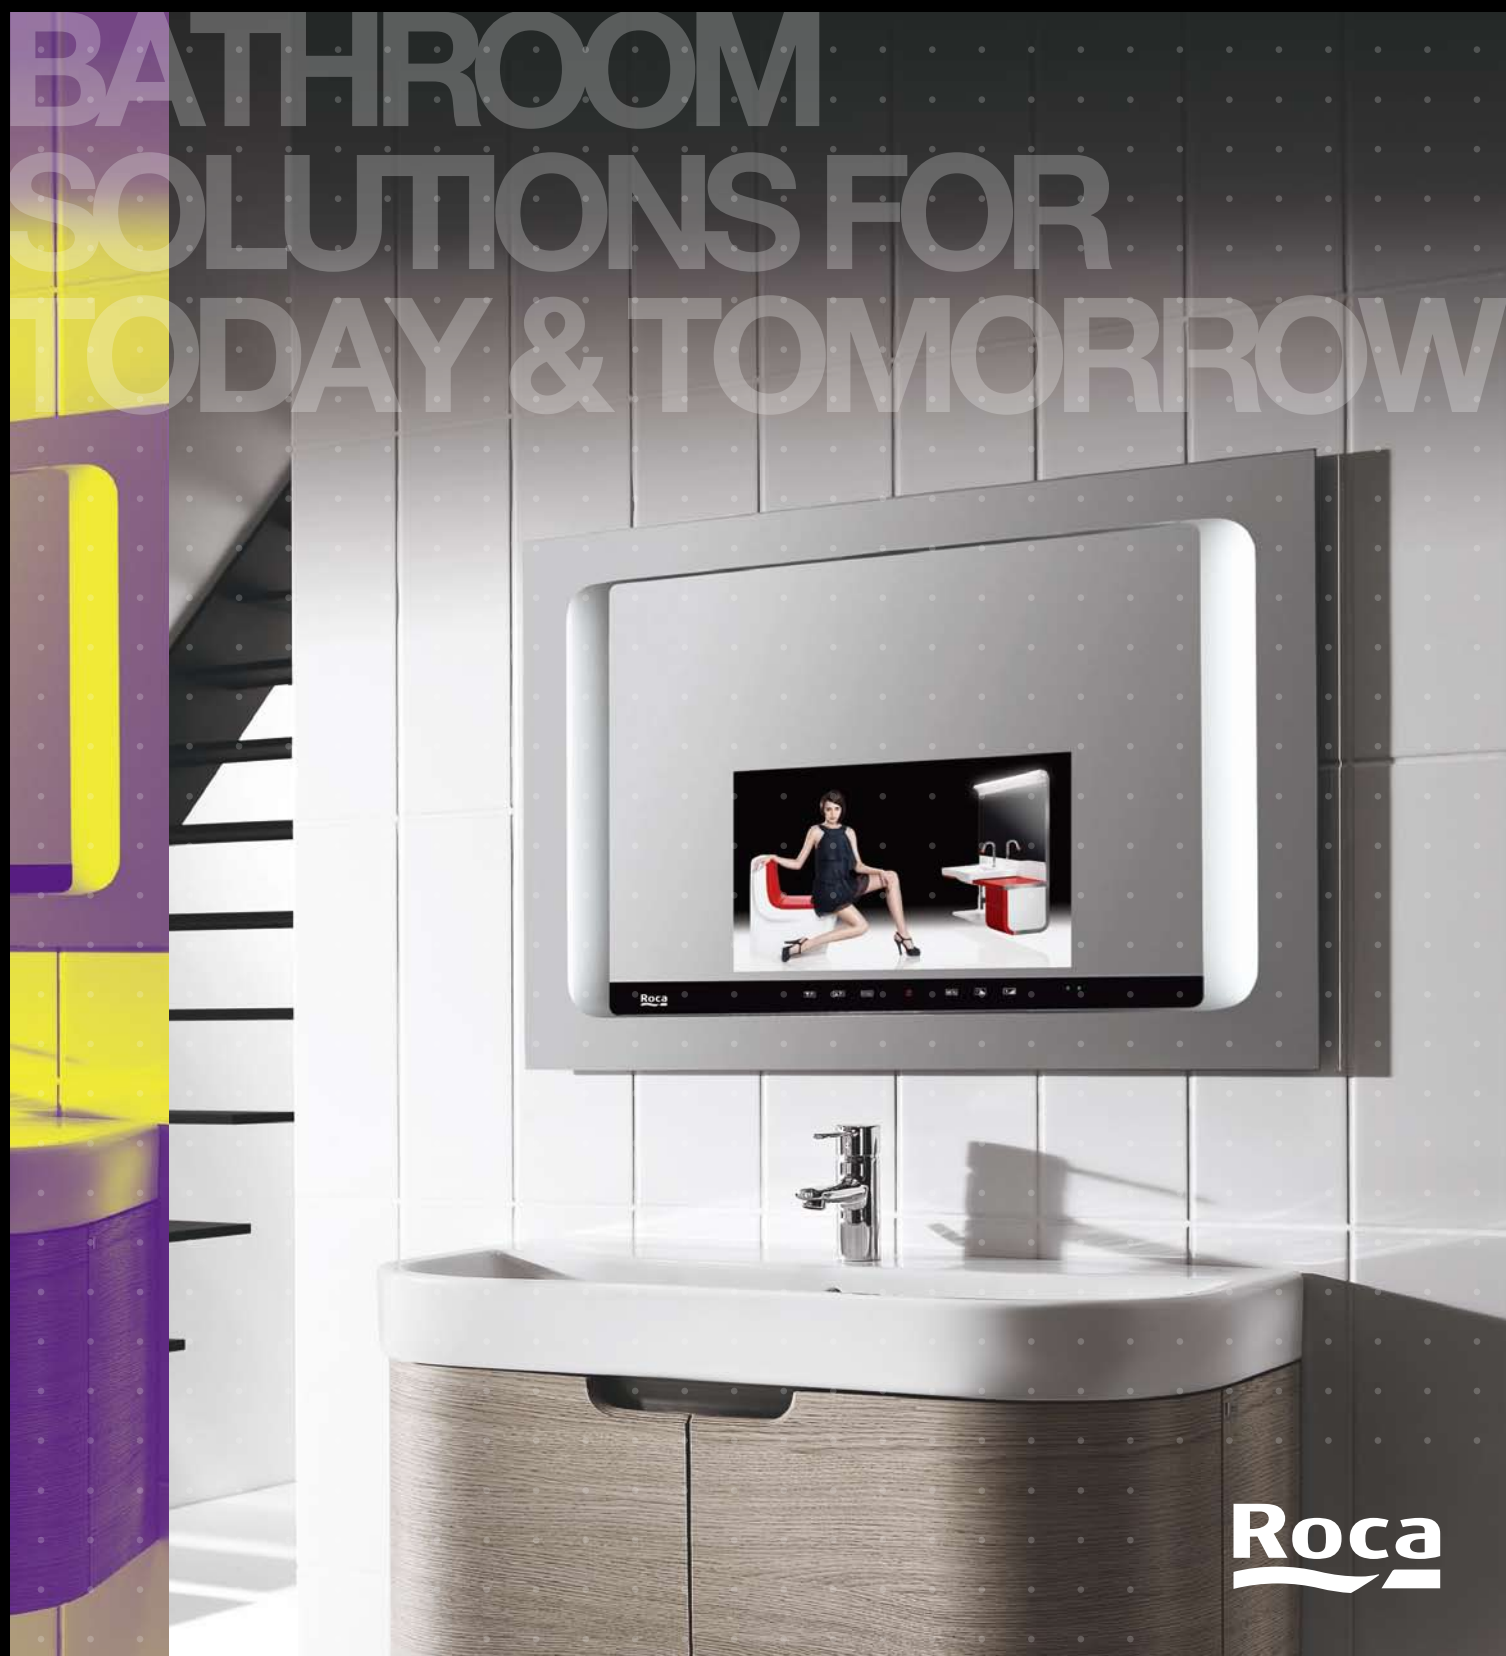

TV MIRROR

ROCA乐家浴室电视镜

BATHROOM
SOLUTIONS FOR
TODAY & TOMORROW

Roca

ROCA乐家电视镜·现代浴室新享乐主义

浴室镜+电视+享乐+休闲+时尚+优化空间+.....

Roca乐家电视镜，务求为您创造一个舒适惬意且丰富多彩的新享乐主义现代化浴室。

电视与镜子完美结合：电视在关闭状态下可作镜子使用，而开启后则变身高画质的液晶电视。跨领域的突破只为了实现将不同的生活区域合并为一个独特而整体的休闲空间。

电视镜和遥控器完全防水，令您在放松身心与水亲近的同时，尽享音乐和视频带来的无拘无束。

镜子与电视·合二为一

- 在电视关闭状态下，液晶屏与镜子完美地融合为一体，有清晰的成像效果。
- 通电开机后可正常收看电视或视频节目。

零距离·享受亲水生活

- 能够真正在浴室等潮湿环境中使用的电器。
- 浴室电视镜及遥控器防水等级达到IPX6。
- 音箱同样具有防潮功能。

有线无线·双重选择

- 影音信号可通过有线或无线方式传输。
- 无线发射器的有效覆盖区域达50m。
- 绿色无线信号，对人体无任何不良影响。

ROCA乐家电视镜可灵活安装于浴室的任何地方。

悬挂在洗脸盆上方，座厕对面的墙上，浴缸附近或淋浴房旁，便于观看电视和影视节目。

Roca乐家是卫浴行业领袖，在过去多年来，我们成功预见未来，构建更切合公众品味及需求的产品设备。

1. Ramón Benedito
2. Belén & Rafael Moneo
3. Antonio Bullo
4. Werner Scholpp
5. Ricard Ferrer
6. Giorgio Giugiaro
7. Carlo Urbinati
8. Marcello Cutino
9. David Chipperfield
10. Schmidt & Lackner
11. Roviras & Torrente
12. Herzog & de Meuron