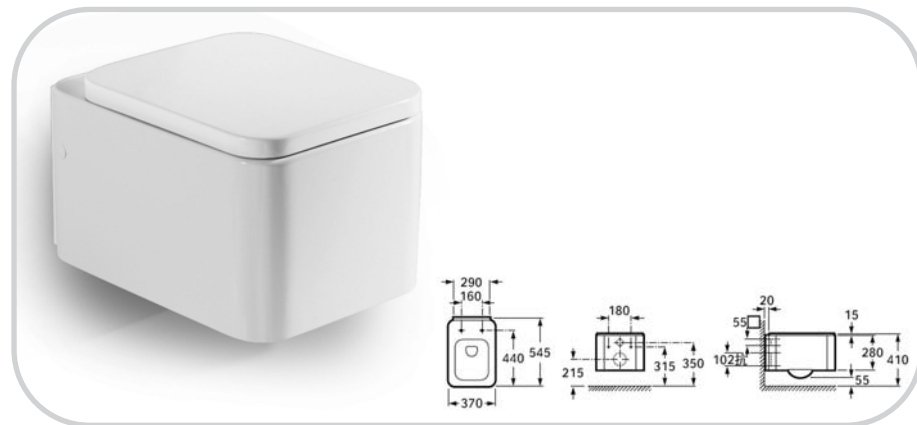

Roca

2011  新產品巡禮

Roca

ROCA LOVES THE PLANET

Roca 在環境保護上不遺餘力，多年來一直倡議環保，包括在產品內置水量限制裝置、設計低用水量的座廁，及在新穎的水龍頭系列中加入各項獨特的技術，實現我們對持續發展的承諾。

Roca 熱愛地球，堅持與環境維持一個長久及平衡的共存狀態。並保證每一件產品均完全符合歐洲的綠色標準。

掛牆座廁

Element 3-46577 + 8-01572

掛牆座廁 (西班牙樹脂油壓式廁板)

Hall 3-46627 + 8-01622

掛牆座廁 (西班牙樹脂油壓式廁板)

N-Meridian Compact 3-46248 + 8-012AB

掛牆座廁 (西班牙廁板)

(可另配：8-012AC 西班牙油壓式廁板)

掛牆座廁

Nexo 3-46640 + 8-0N616
掛牆座廁 (歐樂廁板)

(可另配：8-0N612 歐樂油壓式廁板)

Sidney 3-46387 + 8-0N380
掛牆座廁 (歐樂廁板)

(可另配：8-0N382 歐樂油壓式廁板)

Giralda 3-46467 + 8-0N460
掛牆座廁 (歐樂廁板)

(可另配：8-0N462 歐樂油壓式廁板)

水箱系統 / 控制面板

全新設計

Fluceal 890050100

隱蔽式水箱系統：

配備3/6公升雙檔沖水水箱，頂部或後面進水。

(控制面板需要分開訂購)

(產品已包括座廁和支架的安裝配件)

全新設計

Fluceal 控制面板

(配合 890050100 隱蔽式水箱系統)

890048007 白色