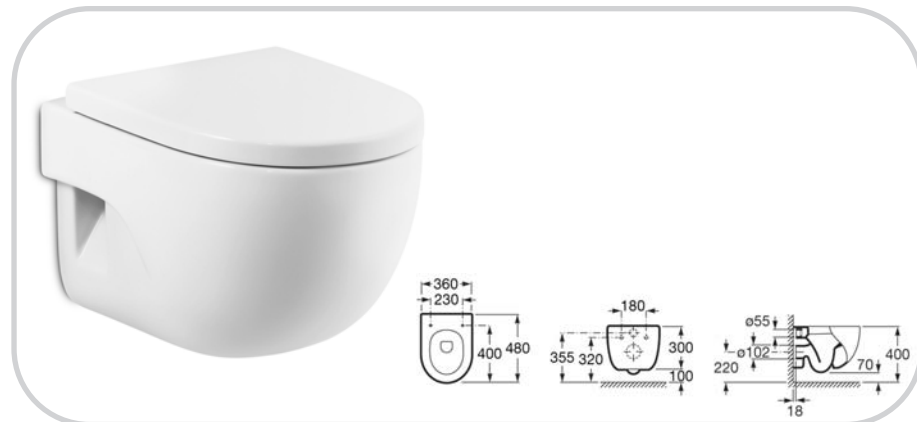

掛牆座廁 (西班牙樹脂油壓式廁板)

Hall 3-46627 + 8-01622

掛牆座廁 (西班牙樹脂油壓式廁板)

N-Meridian Compact 3-46248 + 8-012AB

掛牆座廁 (西班牙廁板)

(可另配：8-012AC 西班牙油壓式廁板)

掛牆座廁

Nexo 3-46640 + 8-0N616
掛牆座廁 (歐樂廁板)

(可另配：8-0N612 歐樂油壓式廁板)

Sidney 3-46387 + 8-0N380
掛牆座廁 (歐樂廁板)

(可另配：8-0N382 歐樂油壓式廁板)

Giralda 3-46467 + 8-0N460
掛牆座廁 (歐樂廁板)

(可另配：8-0N462 歐樂油壓式廁板)

水箱系統 / 控制面板

全新設計

Fluceal 890050100

隱蔽式水箱系統：

配備3/6公升雙檔沖水水箱，頂部或後面進水。

(控制面板需要分開訂購)

(產品已包括座廁和支架的安裝配件)

全新設計

Fluceal 控制面板

(配合 890050100 隱蔽式水箱系統)

890048007 白色