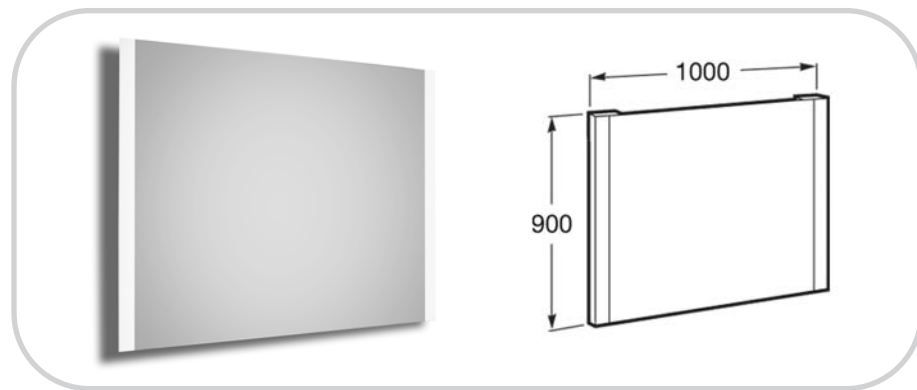

浴室鏡系列

Roca 浴室鏡採用優質浮法玻璃製造，平整度極高，成像不會變形，背面經過鍍水銀、鍍銅、防水油漆等多層工藝處理，能長期在浴室使用。

Luna 長方形 / 圓形浴室鏡

Roca 帶燈防霧浴室鏡，各部份經過防潮設計。照明部份採用磨砂玻璃，令光線份外柔和。鏡子背面有低溫加熱膜，使霧氣變成蒸氣擴散至空氣中，實現防霧功能。

One

856366000

帶燈(螢光燈)防霧長方形浴室鏡 (1000mm x 900mm)