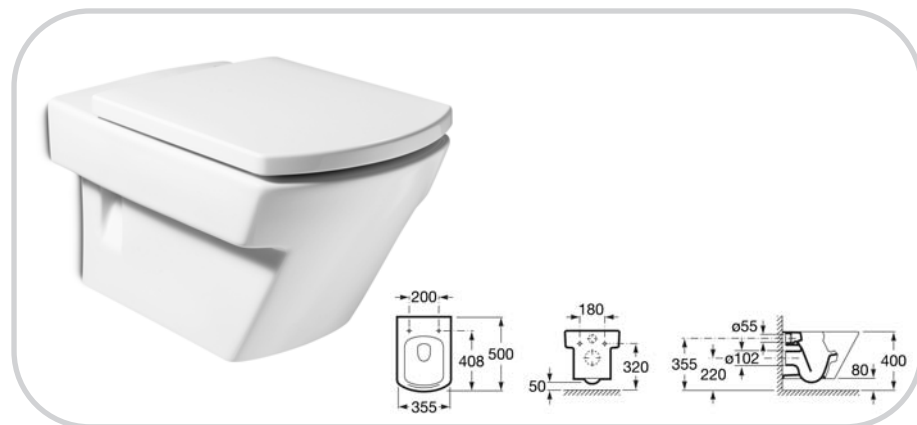

Hall 3-46627 + 8-01622

掛牆座廁 (西班牙樹脂油壓式廁板)