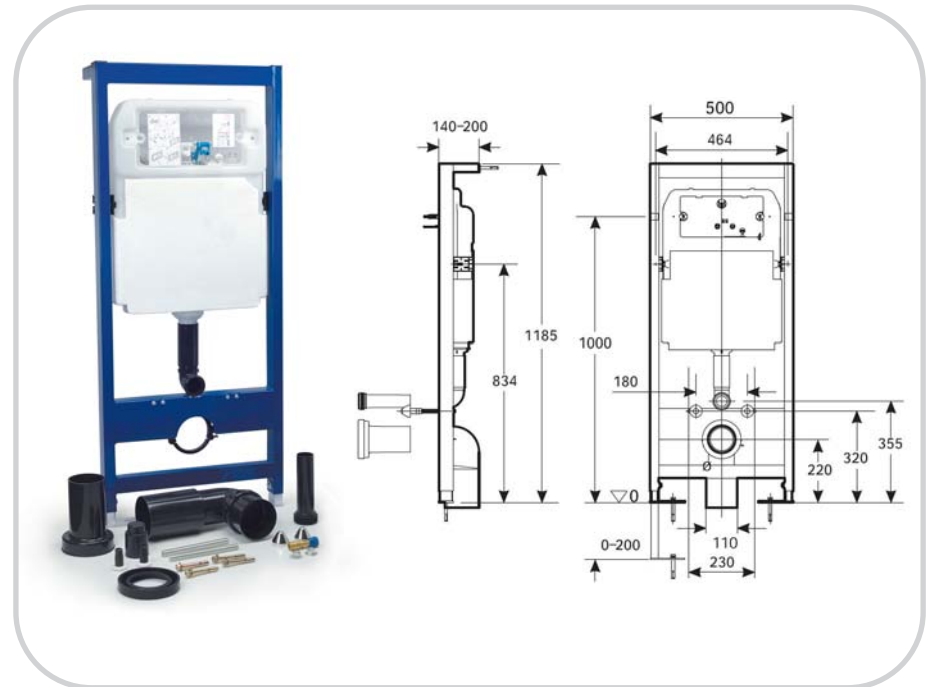

(可另配：8-0N612 歐樂油壓式廁板)

Sidney 3-46387 + 8-0N380
掛牆座廁 (歐樂廁板)

(可另配：8-0N382 歐樂油壓式廁板)

Giralda 3-46467 + 8-0N460
掛牆座廁 (歐樂廁板)

(可另配：8-0N462 歐樂油壓式廁板)

水箱系統 / 控制面板

全新設計

Fluceal 890050100

隱蔽式水箱系統：

配備3/6公升雙檔沖水水箱，頂部或後面進水。

(控制面板需要分開訂購)

(產品已包括座廁和支架的安裝配件)

全新設計

Fluceal 控制面板

(配合 890050100 隱蔽式水箱系統)

890048007 白色