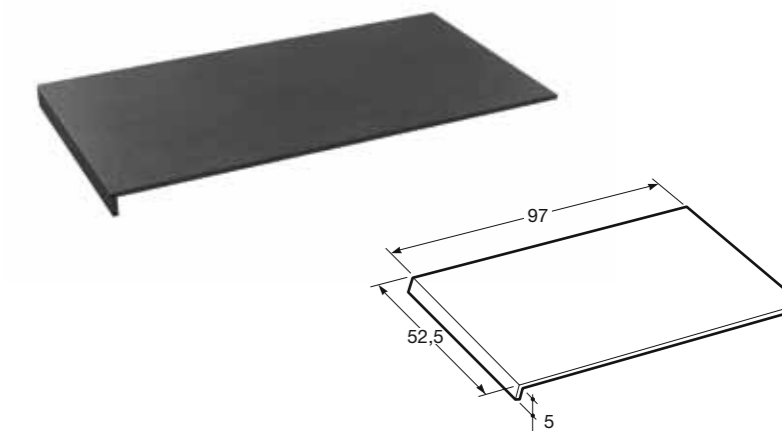

L4 NERO SHAGREEN R 4,9 x 97.

4,9 x 52,4 x 97 cm

All areas
Ref. TJ7TDY161