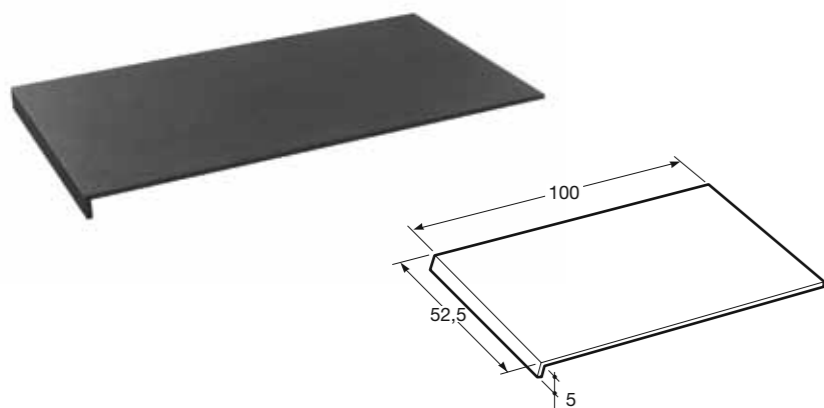

L3 NERO SHAGREEN R 4,9 x 102.

4,9 x 52,4 x 102 cm

All areas
Ref. TJ7TDX161

L4 NERO SHAGREEN R 4,9 x 97.

4,9 x 52,4 x 97 cm

All areas
Ref. TJ7TDY161

L1 NERO SHAGREEN R 4,9 x 100.

4,9 x 52,4 x 100 cm