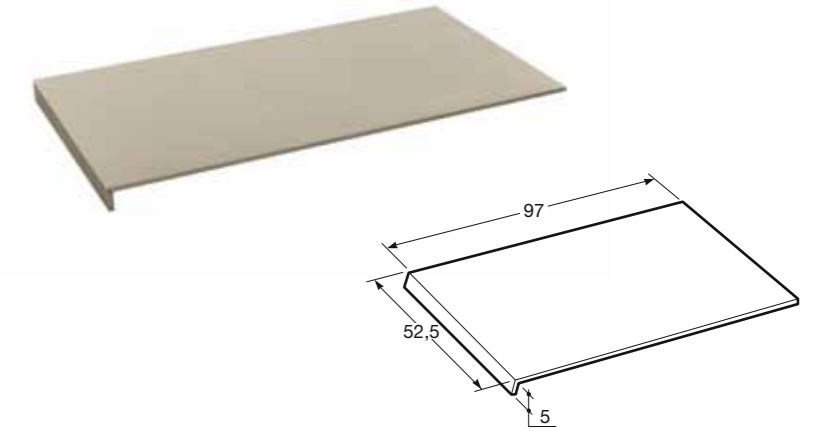

L4 GREIGE CANNETÉE R 4,9 x 97.

4,9 x 52,4 x 97 cm

All areas
Ref. TJ7TDY041