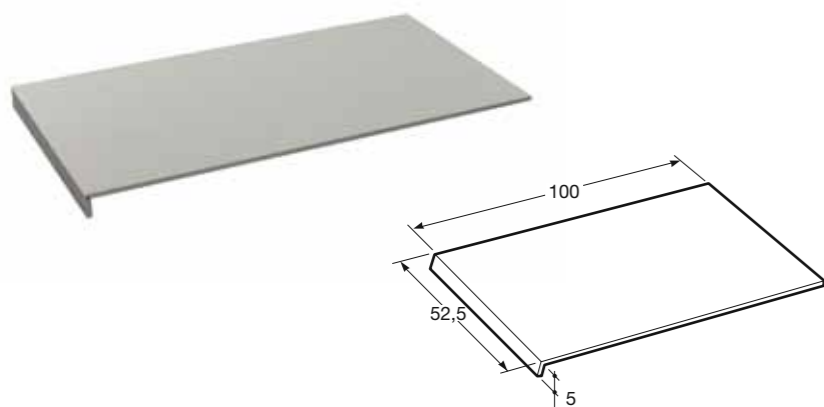

L3 OFF-WHITE LATTICE R 4,9 x 102.

4,9 x 52,4 x 102 cm

All areas
Ref. TJ7TDX021

L4 OFF-WHITE LATTICE R 4,9 x 97.

4,9 x 52,4 x 97 cm

All areas
Ref. TJ7TDY021

L1 OFF-WHITE LATTICE R 4,9 x 100.

4,9 x 52,4 x 100 cm