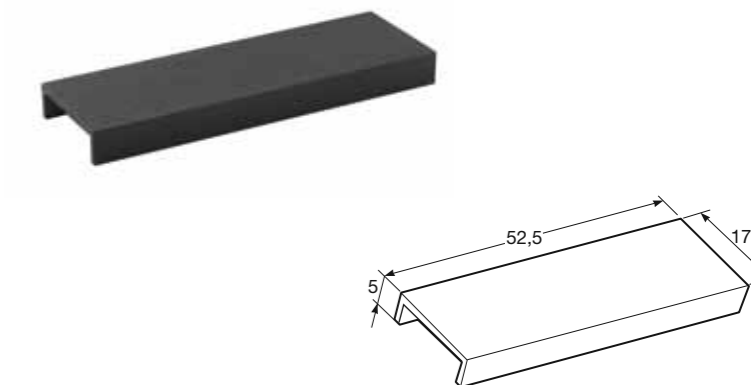

All areas
Ref. TJ7TDV161

L2 NERO SHAGREEN R 4,5 x 7,5 x 104,9.

4,5 x 7,5 x 104,9 cm

All areas
Ref. TJ7TDW161

L5 NERO SHAGREEN R 4,9 x 4,9.

4,9 x 4,9 x 52,4 cm

All areas
Ref. TJ7TDZ161

U NERO SHAGREEN R 4,9 x 17.