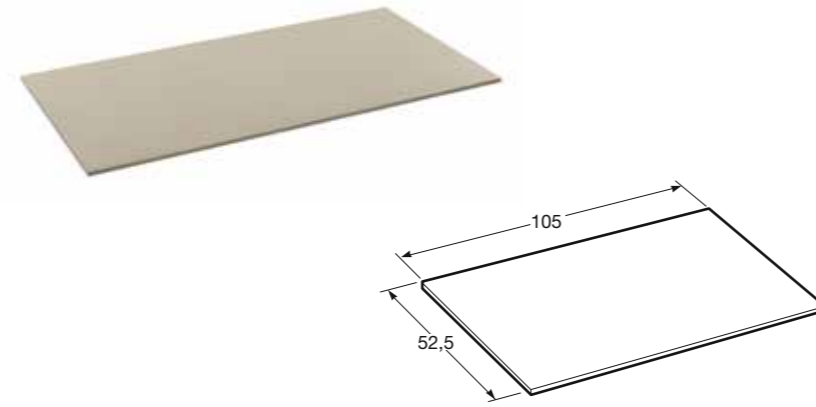

4,9 x 17 x 52,4 cm

All areas
Ref. TJ7TFA161

GREIGE MATT R 52,4 x 104,9.

52,4 x 104,9 cm

All areas
Ref. TJ7TDK041

GREIGE CANNETÉE R 52,4 x 104,9.

52,4 x 104,9 cm

All areas
Ref. TJ7TDK041