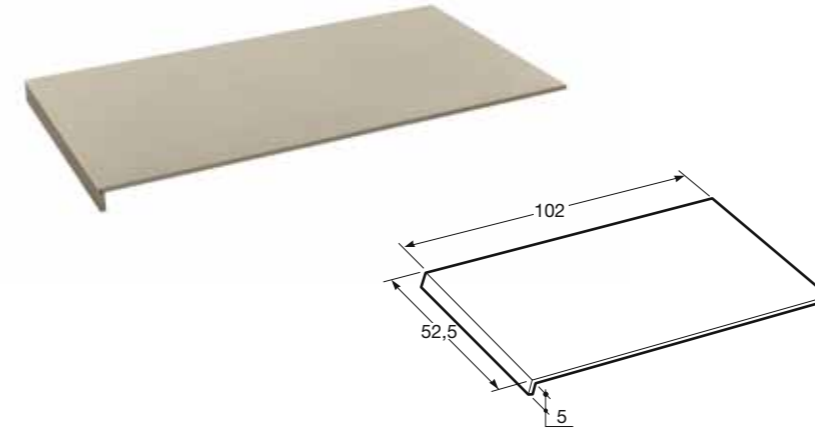

4,9 x 17 x 52,4 cm

All areas
Ref. TJ7TFA161

GREIGE MATT R 52,4 x 104,9.

52,4 x 104,9 cm

All areas
Ref. TJ7TDK041

GREIGE CANNETÉE R 52,4 x 104,9.

52,4 x 104,9 cm

All areas
Ref. TJ7TDK041