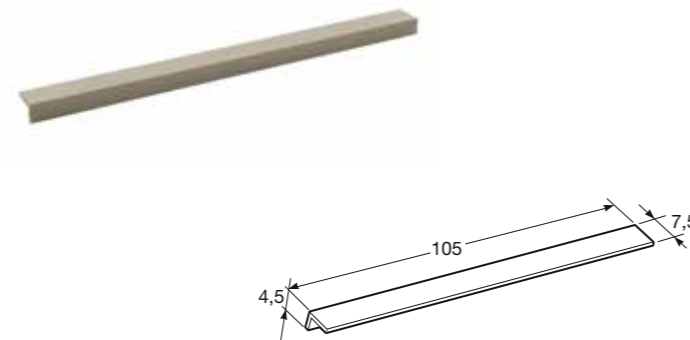

L2 GREIGE CANNETÉE R 4,5 x 7,5 x 104,9.

4,5 x 7,5 x 104,9 cm

All areas
Ref. TJ7TDW041