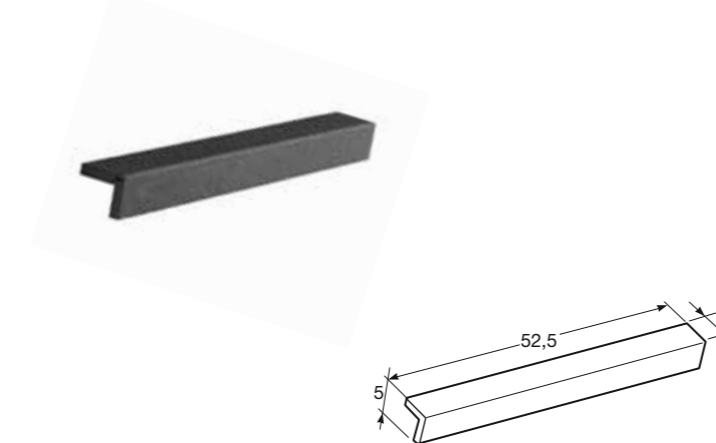

L5 NERO SHAGREEN R 4,9 x 4,9.

4,9 x 4,9 x 52,4 cm

All areas
Ref. TJ7TDZ161