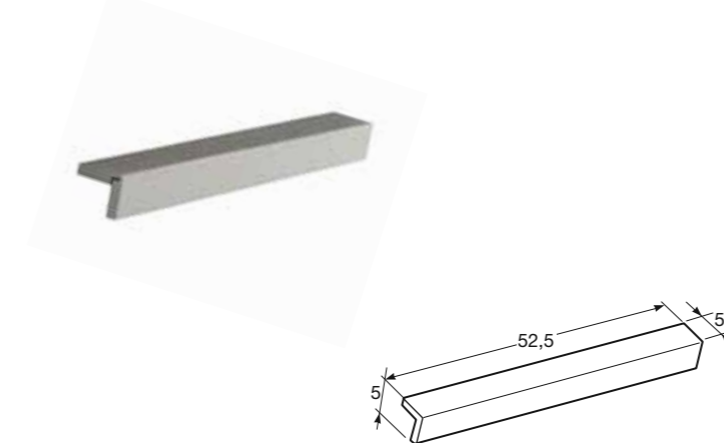

L5 OFF-WHITE LATTICE R 4,9 x 4,9.

4,9 x 4,9 x 52,4 cm

All areas
Ref. TJ7TDZ021