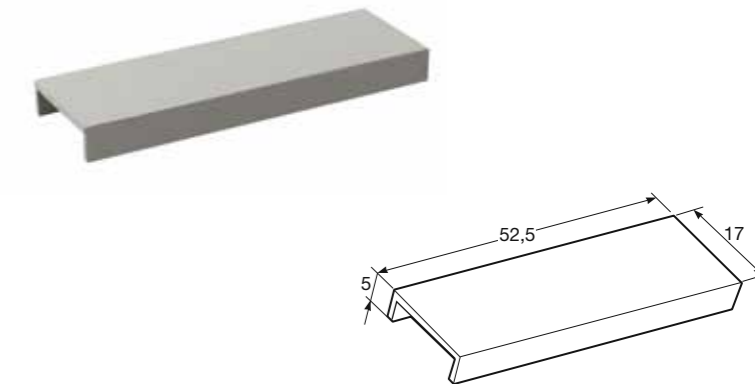

All areas
Ref. TJ7TDV021

L2 OFF-WHITE LATTICE R 4,5 x 7,5 x 104,9.

4,5 x 7,5 x 104,9 cm

All areas
Ref. TJ7TDW021

L5 OFF-WHITE LATTICE R 4,9 x 4,9.

4,9 x 4,9 x 52,4 cm

All areas
Ref. TJ7TDZ021

U OFF-WHITE LATTICE R 4,9 x 17.