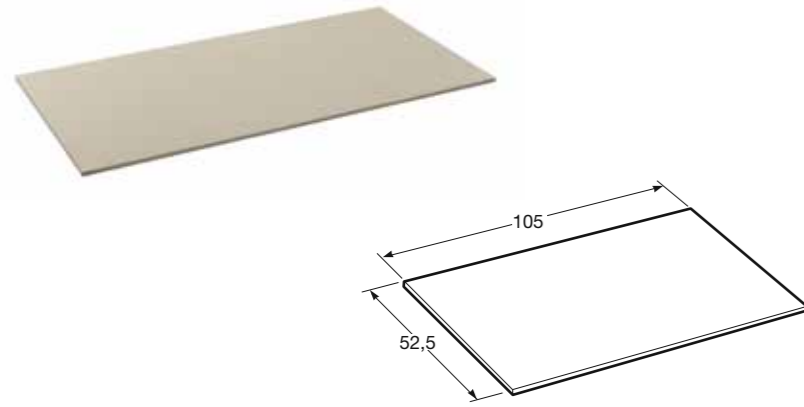

GREIGE MATT R 52,4 x 104,9.

52,4 x 104,9 cm

All areas
Ref. TJ7TDK041