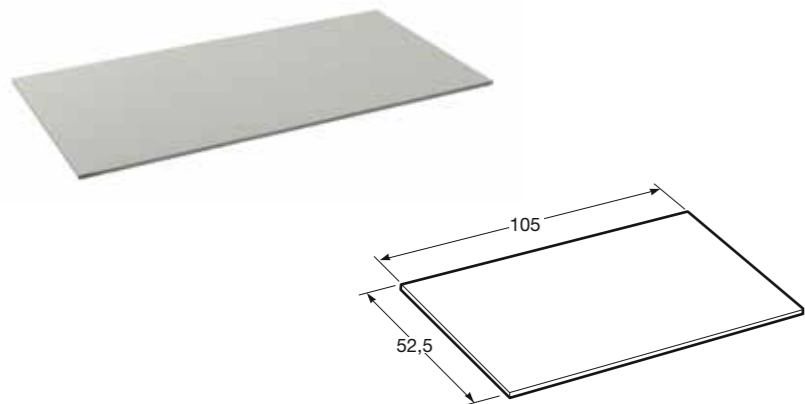

OFF-WHITE MATT R 52,4 x 104,9.

52,4 x 104,9 cm

All areas
Ref. TJT7DK021