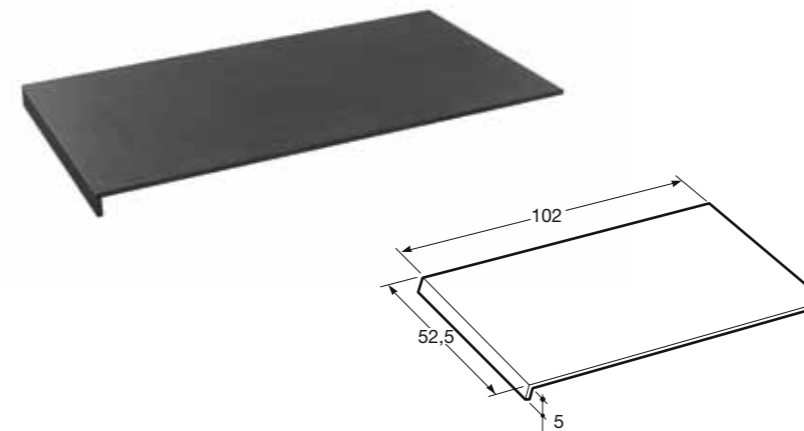

32 x 17 cm
Basic Needs Area
Ref. 8900450..
R3 Greige
R5 Nero
R1 Silver
R0 Chrome

NERO MATT R 52,4 x 104,9.

52,4 x 104,9 cm

All areas
Ref. TJT7DK161

NERO SHAGREEN R 52,4 x 104,9.

52,4 x 104,9 cm

All areas
Ref. TJT7DK161