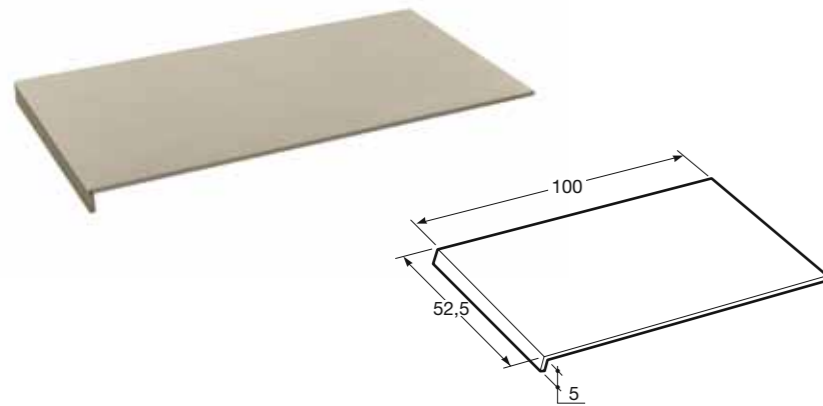

L3 GREIGE CANNETÉE R 4,9 x 102.

4,9 x 52,4 x 102 cm

All areas
Ref. TJ7TDX041

L4 GREIGE CANNETÉE R 4,9 x 97.

4,9 x 52,4 x 97 cm

All areas
Ref. TJ7TDY041

L1 GREIGE CANNETÉE R 4,9 x 100.

4,9 x 52,4 x 100 cm