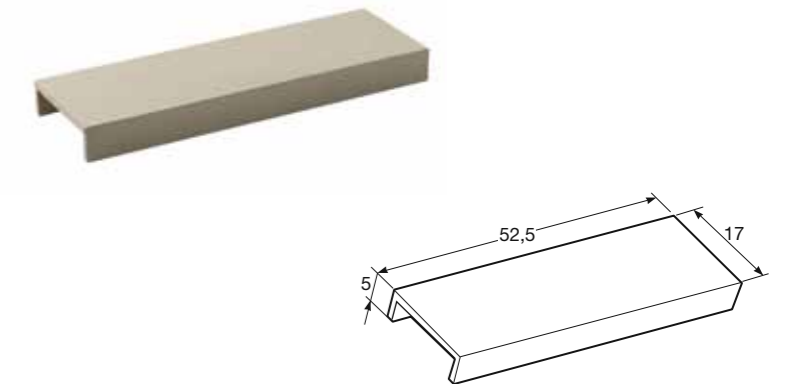

All areas
Ref. TJ7TDV041

L2 GREIGE CANNETÉE R 4,5 x 7,5 x 104,9.

4,5 x 7,5 x 104,9 cm

All areas
Ref. TJ7TDW041

L5 GREIGE CANNETÉE R 4,9 x 4,9.

4,9 x 4,9 x 52,4 cm

All areas
Ref. TJ7TDZ041

U GREIGE CANNETÉE R 4,9 x 17.