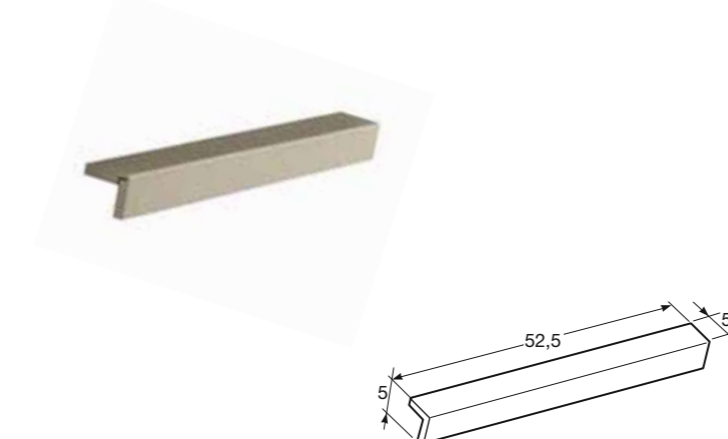

L5 GREIGE CANNETÉE R 4,9 x 4,9.

4,9 x 4,9 x 52,4 cm

All areas
Ref. TJ7TDZ041