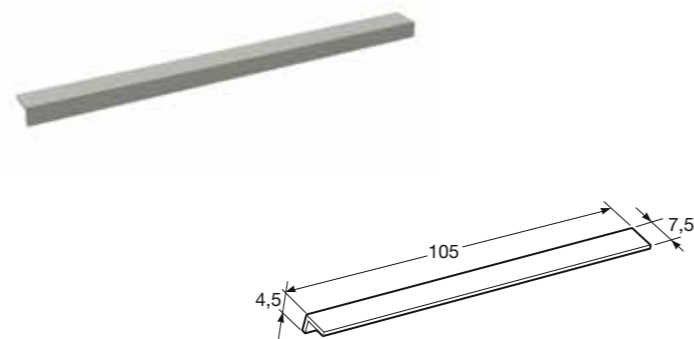

L2 OFF-WHITE LATTICE R 4,5 x 7,5 x 104,9.

4,5 x 7,5 x 104,9 cm

All areas
Ref. TJ7TDW021