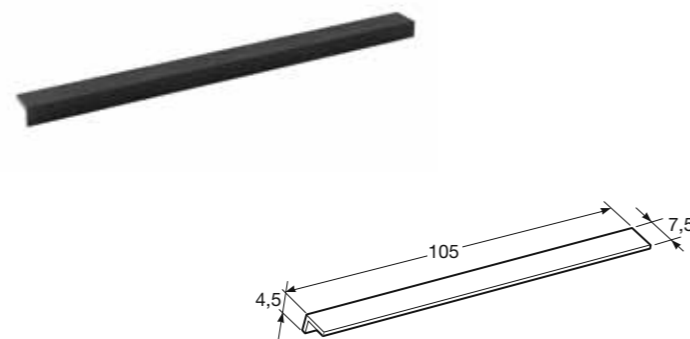

L2 NERO SHAGREEN R 4,5 x 7,5 x 104,9.

4,5 x 7,5 x 104,9 cm

All areas
Ref. TJ7TDW161