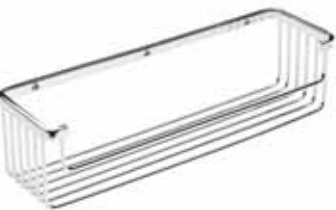

238 01 48 40x12x10,5 CM

238 01 88 50x12x10,5 CM

CONTAINER
CONTAINER
PANIER
CESTINO
CONTÊINER
WANDKORB
REKJE

238 01 50

CONTAINER RINCÓN
CORNER CONTAINER
PANIER ANGLE
CESTINO ANGOLO
CONTÊINER DE CANTO
ECKWANDKORB
REKJE HOEKVORM
20x20x6,5 CM

AxBxC CM