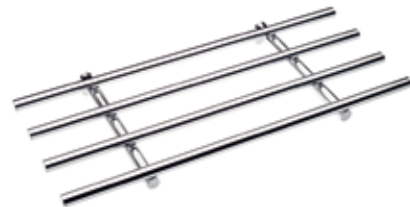

271 01 68

TOALLERO ESTANTE
BRACKET - SHELF TOWEL RACK
PORTE - LINGE DE BAIN
PORTASALVIETTE MENSOLA
TOALHEIRO PRATELEIRA
HANDTUCHABLAGE
HANDDOEKREK

58x25,5x6 CM