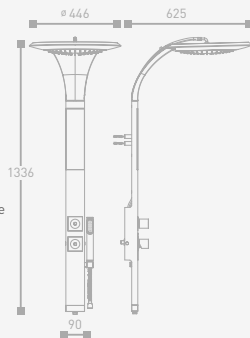

Mit der Duschstation „Giraffe“ wird aus dem traditionellen Badezimmer ein Raum der Entspannung, des Wohlbefindens, der inneren Ruhe und Ausgeglichenheit. 145 Wasserdüsen in der Kopfbrause, eine strahlintensive Handbrause für gezielte Anwendungen, bequeme Einhandbedienung für Temperatur und Wasserdurchfluss, einfache Reinigung; thermoplastische Düsen, die jeglichen Kalkansatz verhindern.

The GIRAFFE shower station transforms the traditional bathroom into an energizing water spa. Large shower head with 145 water jets within a distinctive contemporary profile. High pressure hand shower for more concentrated applications. Single hand control conveniently adjusts the water flow and adjusts the temperature setting. Thermoplastic nozzles reduce calcification and ensure easy cleaning.