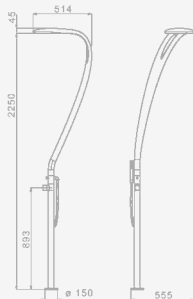

COBRA

Freistehende Duschsäule
mit Handbrause und Schlauch
Kunststoffdüsen
'Easy Clean System'
Material: Karbon / Messing
Oberfläche: schwarz / verchromt

Free standing shower station
With hand shower and hose
Plastic nozzles
Easy Clean System
Material: Carbon / brass
Finish: black / chrome