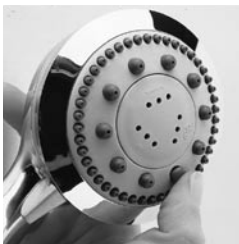

ALISEO SHOWER SPA

Sprudelndes, wirbelndes Wasser ist das Markenzeichen der Aliseo Duschbrausen. Mit einer großen Auswahl und modernster Technik bietet Aliseo höchsten Duschkomfort. Vom Brauseregen zur beruhigenden Wassermassage, Aliseo lädt ein zu einem unbegrenzten Duschenerlebnis.

Spinning, twisting and spiralling water is the hallmark of Aliseo's shower spas. Centred round a multitude of shower options, Aliseo's ingenuity provides the ultimate shower experience. From a rain-like shower, to soothing sore muscles with a powerful pulsating massage or keeping hair dry because time is short, Aliseo treats the bathers to an unlimited number of unique water experiences.

EASY CLEAN SYSTEM

Eine einfache wirksame Methode, die Kalkrückstände zu entfernen.

Von Zeit zu Zeit, mit leichtem Druck über die Silikondüsen fahren, um diese von den Ablagerungen zu befreien.

Ein einfacher Vorgang für eine stets perfekte Dusche.

A simple efficient way to protect its showers against lime scale.

From time to time, a light hand pressure will need to be exerted on the silicone nozzles to further free them from any debris.

A simple action for an always perfect shower.