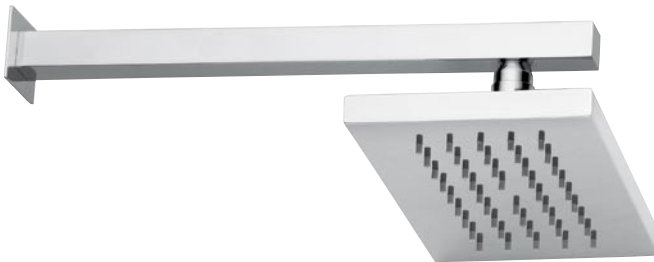

Material shower arm: brass
Finish: chrome

TRAPEZE

Art. 120456

115 weiche Kunststoffdüsen
'Easy Clean System'
Material: Messing
Oberfläche: verchromt

115 soft plastic nozzles
'Easy Clean System'
Material: brass
Finish: chrome

REGATTA

Art. 120454

115 weiche Kunststoffdüsen
'Easy Clean System'
Material: Messing
Oberfläche: verchromt

115 soft plastic nozzles
'Easy Clean System'
Material: brass
Finish: chrome

Kopfbrausen - Shower Heads

MIZZEN

Art. 120455

115 weiche Kunststoffdüsen
'Easy Clean System'
Material: Messing
Oberfläche: verchromt

115 soft plastic nozzles
'Easy Clean System'
Material: brass
Finish: chrome

BABYLON

Art. 120469

44 weiche Kunststoffdüsen
'Easy Clean System'
Material: Messing
Oberfläche: verchromt

44 soft plastic nozzles
'Easy Clean System'
Material: brass
Finish: chrome

Kopfbrausen - Shower Heads

LUCENT-ROUND

Art. 120470

96 weiche Kunststoffdüsen
'Easy Clean System'
Material: Messing/Plexiglas
Oberfläche: verchromt