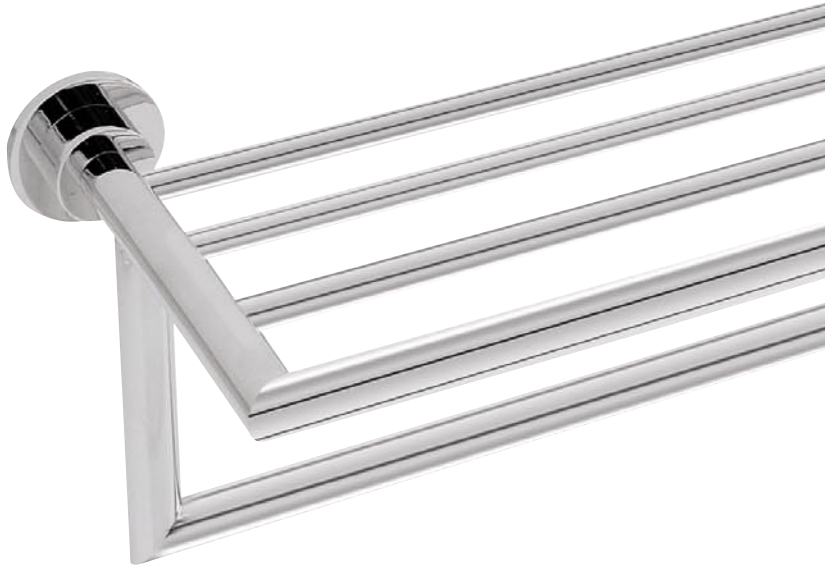

ETERNITY 

Elegance lasts Forever!

ALISEO GERMANY
HOTELPERFEKTION

Zeitlose Eleganz!

Steht für Vollendung, Einheit und Zeitlosigkeit.

Verdeckte Schrauben
Material: Messing
Oberfläche: verchromt

Elegance that Lasts Forever!

Refined simplicity and finite details bring an elegant formality to the bath.

Covered Screws
Material: Brass
Finish: Chrome

Alle unsere Artikel werden aus hochwertigen Materialien hergestellt und sichern so höchste Qualität und Beständigkeit.

Hygieneeimer
Edelstahl, verchromt
Pedal Bin
Stainless steel, chrome finish

Art. 120470

LUCENT-ROUND
Kopfbrause
Plexiglas
Shower Head
Lucite

Art. 030458

RENAISSANCE
Personenwaage
Sicherheitsglas/Epoxid-Kunststoff
Scale
Safety glass/Epoxy-polyester plastic

Art. 120459

MORA
Brausegarnitur
Shower Set

Art. 020626

LED SATURN
Kosmetikspiegel, beleuchtet
LED-Beleuchtungstechnologie
3-fach-Vergrößerung
ø 220 mm

LED SATURN
Cosmetic Mirror, illuminated
LED lighting technology
3x magnification
ø 220 mm