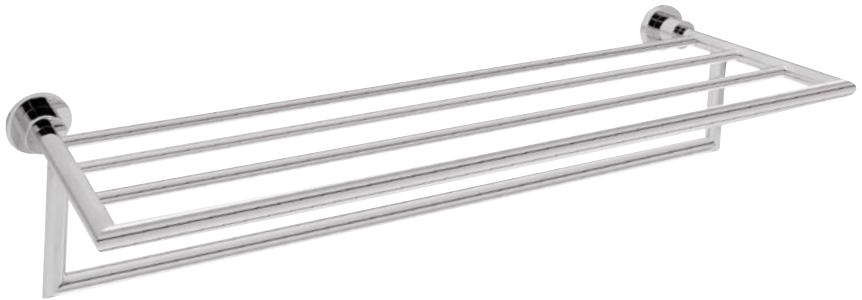

Art. 720006

ETERNITY

Art. 720001

Handtuchablage
Towel Rack