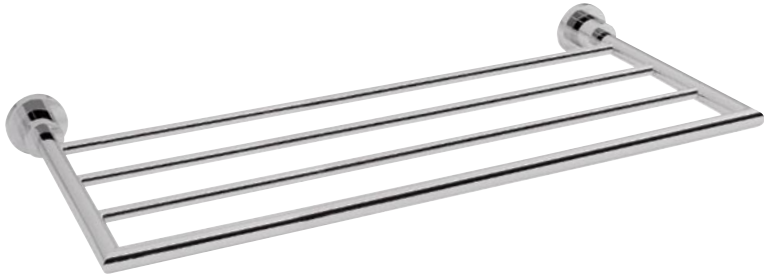

Refined simplicity and finite details bring an elegant formality to the bath.

Covered Screws
Material: Brass
Finish: Chrome

Alle unsere Artikel werden aus hochwertigen Materialien hergestellt und sichern so höchste Qualität und Beständigkeit.

Seifenspender
Soap Dispenser

Art. 720017

Handtuchhalter
Towel Rail

ETERNITY

Art. 720005

Handtuchring
Towel Ring

Art. 720014

Doppel-Haken
Double Hook

Art. 720004

Doppel-Handtuchhalter
Double Towel Rail

Art. 720013

Seifenhalter
 Soap Dish
 Satiniertes Glas - Iced Glass

Art. 720012

Glashalter
 Glass Holder
 Satiniertes Glas - Iced Glass

Art. 720019

Art. 720003

Art. 720020

Handtuchhalter
Towel Rail

Art. 720002

Handtuchablage
Towel Rack

Art. 720007

Glasablage
Glass Shelf
Satinierteres Glas - Iced Glass

Art. 720008

Papierrollenhalter
Toilet Roll Holder