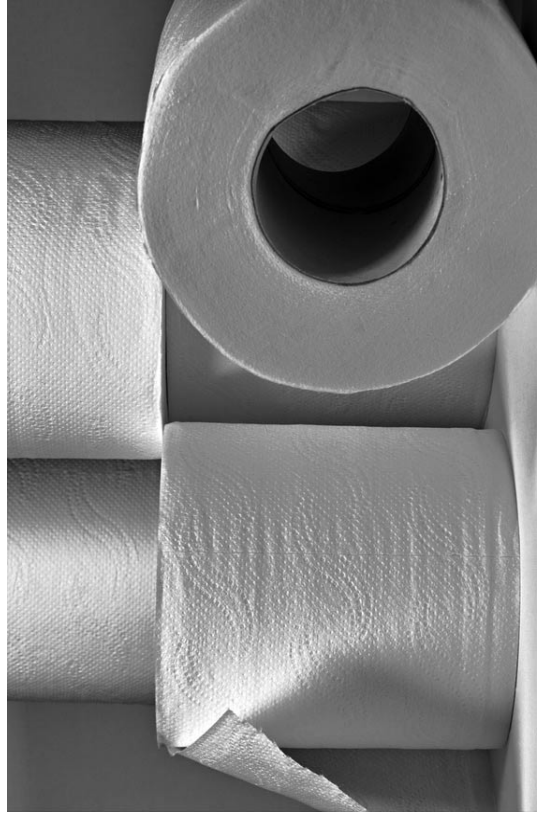

Handtuchablage
Towel Rack

Art. 710007

Glasablage
Glass Shelf
Satinierter Glas - Iced Glass

TECNO

Art. 710009

Reserverollenhalter
Spare Roll Holder

Art. 710008

Papierrollenhalter
Toilet Roll Holder