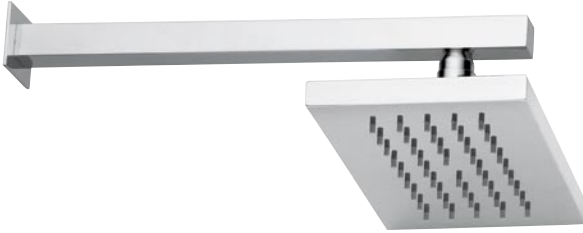

TECNO

Art. 120469

BABYLON
Kopfbrause
Shower Head