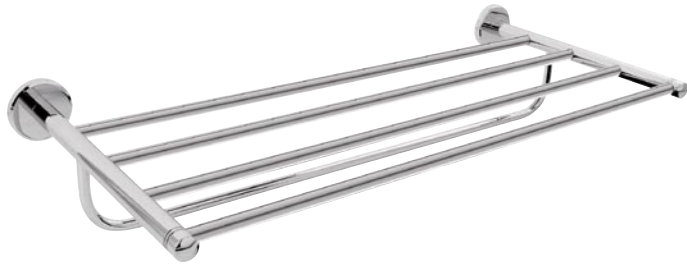

A Classical Touch!

Understated sophistication adds a warmth and charm to the bath.

Covered Screws
Material: Brass
Finish: Chrome

Alle unsere Artikel werden aus hochwertigen Materialien hergestellt und sichern so höchste Qualität und Beständigkeit.

Art. 650036

Handtuchring
Towel Ring

Art. 650007

Haken
Hook

Art. 650031

Handtuchablage
Towel Rack

Art. 650032

Doppel-Handtuchhalter
Double Towel Rail

Art. 650040

Art. 650001

Art. 650002

Handtuchhalter
Towel Rail

METROPOLIS

Art. 650037

Papierrollenhalter
Toilet Roll Holder

Art. 650033