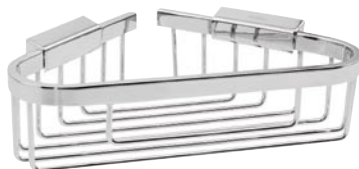

Art. 030410

Wannengriff
Grab Bar

Art. 030416

Wäscheleine
Clothes Line

Art. 030385

Hygienebaghalter
Sanitary Bag Dispenser
Kunststoff - Plastic

Art. 030466

Eckseifenkörbchen
Corner Soap Basket

Art. 030448

Kleenexbox
Tissue Dispenser

Art. 030463

Seifenkörbchen
Soap Basket

Art. 020600

LED LUNATEC
Kosmetikspiegel, beleuchtet
LED-Beleuchtungstechnologie
3-fach-Vergrößerung
ø 240 mm

LED LUNATEC
Cosmetic Mirror, illuminated
LED lighting technology
3x magnification
ø 240 mm