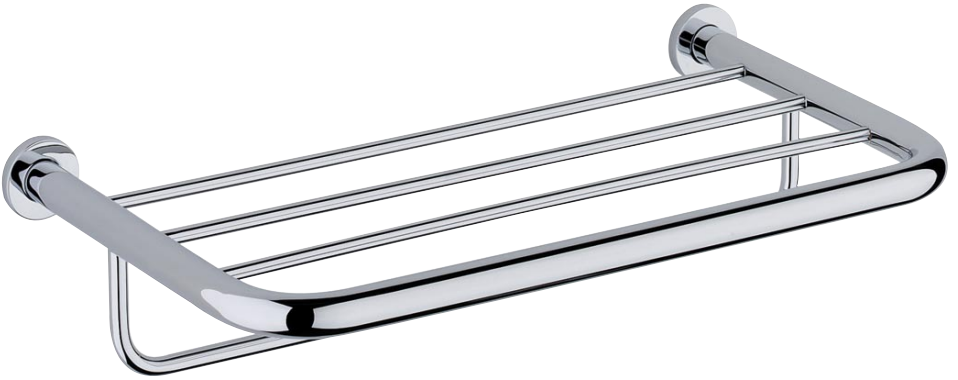

HOTELPERFEKTION 

Clean, Classic Design!

ALISEO GERMANY
HOTELPERFEKTION

Klassisches Design!

Klassisches Design, elegant und zeitlos.

Verdeckte Schrauben
Material: Messing
Oberfläche: verchromt

Clean, Classic Design!

Clean classic design whose elegant simplicity is timeless.

Covered Screws
Material: Brass
Finish: Chrome

Alle unsere Artikel werden aus hochwertigen Materialien hergestellt und sichern so höchste Qualität und Beständigkeit.

Wenn nicht anders angegeben, sind ALISEO Hotelbad-Accessoires aus Messing hergestellt. Alle Messing-Produkte mit verchromter Oberfläche unterliegen einer 10-jährigen Garantie, vorausgesetzt, dass sie richtig installiert wurden und die Pflegeanleitung befolgt wird.

Wandmontage Wall mounted 3 L - Art. 030505
 Standmodell Free standing 3 L - Art. 030093 5 L - Art. 030095

Hygieneimer
 Edelstahl, verchromt
 Pedal Bin
 Stainless steel, chrome finish

Art. 030499

KUBA
 Badezimmerhocker
 Sitz: MDF, weiß lackiert / Gestell: Metall, verchromt
 Bathroom Stool
 Seat: MDF, white lacquered / Legs: Metal, chrome finish