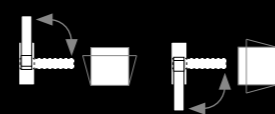

### MOVIMENTO - MECHANISM

WW  
170x38 mm

cremonese

martellina

DK  
65x30 mm

movimento DK - DK movement