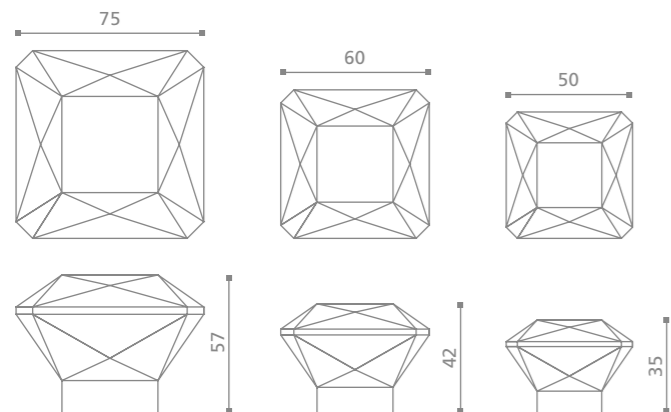

DIAMOND Pull

... seducente ...

... seductive ...