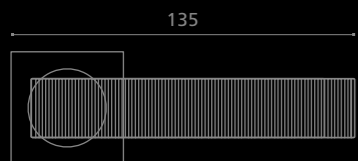

KOS HOME

... intrigante ...
... intriguing ...