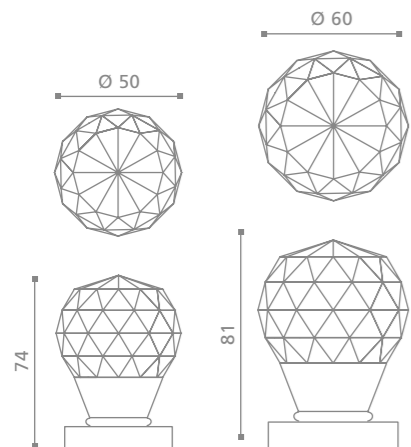

GEO

... luminosa ...

... luminous ...