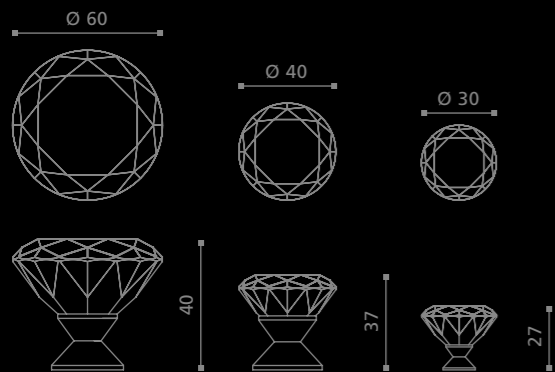

DELUXE Knob

... gentile.
... gentle.